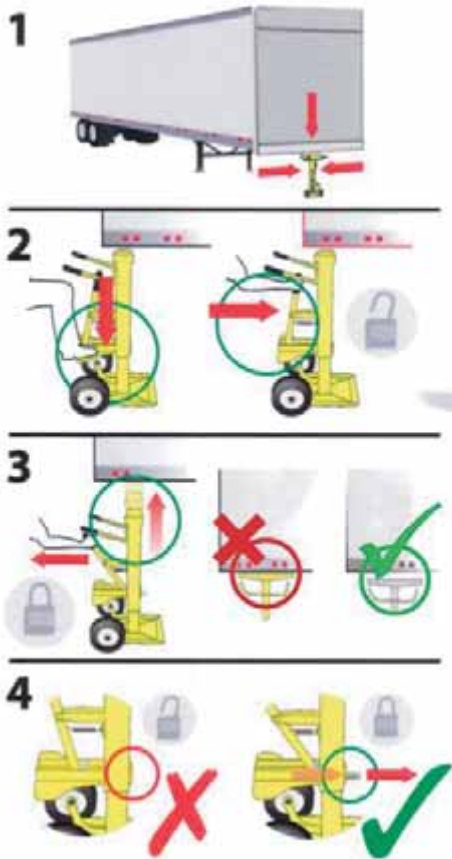

Bezpečnostná podpera, ktorá zabraňuje prevráteniu prívesu pri používaní iného manipulačného zariadenia vo vnútri prívesu.

- Masívna ocelová konštrukcia
- Výškovo nastaviteľný (1025 - 1344 mm)
- Samonastaviteľná plynová pružina
- Ergonomicky tvarované rukoväte pre jednoduché použitie

- **Hmotnosť: 86 kg**
- **Šírka: 760 mm**
- **Dĺžka: 550 mm**
- **Výška: 1025 mm**
- **Zaťaženie: max. 40 t**