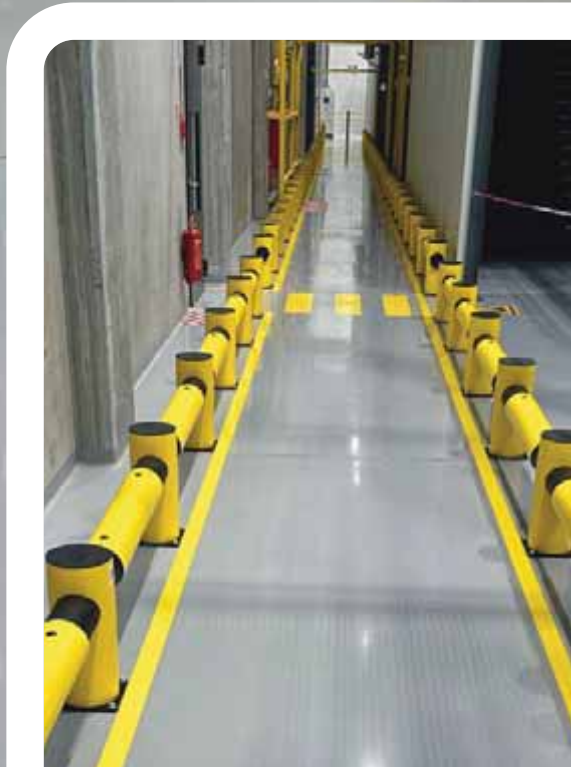

**Zloženie:**

- Koncový stĺp
- Stredový stĺp
- Trubica  
s dĺžkou 930 mm,  
priemerom 160 mm
- Individuálne dĺžky