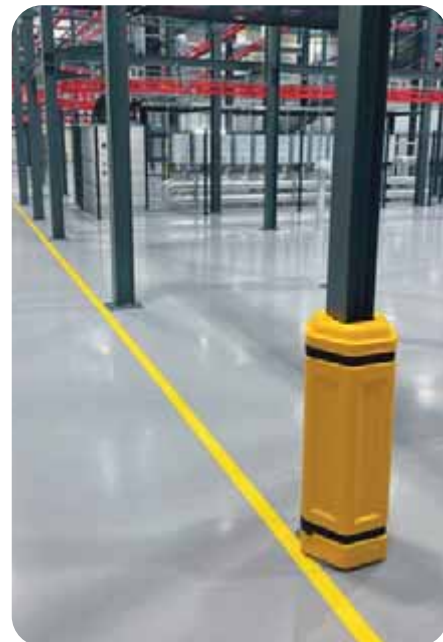

**Výška:** 1.000 mm

**Vonkajšie rozmery:** 360 x 400 mm

**Vhodné na rozmery stĺpov:**

100 x 100 mm

150 x 150 mm