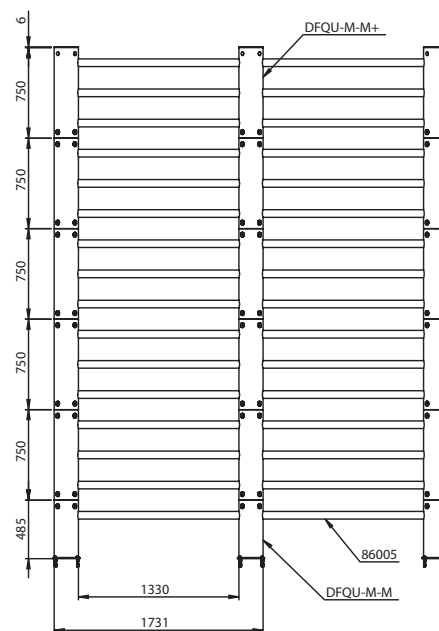

Modulárna bariéra pre ochranu pracovného prostredia, materiálov, prístrojov, alebo padajúcich predmetov. Maximálna výška 5 metrov.

Dĺžka: 1731 mm / 1755 mm
Priemer trubice: 200 mm
Výška základne: 485 mm
Výška ostatných úsekov: 750 mm

K dispozícii v dvoch prevedeniach:
QUEBEC a QUEBEC TRAFFIC.

Jednotlivé moduly s dĺžkou 750 mm je možné rýchlo namontovať, rozšíriť alebo premiestniť bez potreby nákladných úprav.
Zábrana d-flexx QUEBEC je vyrobená z vysokokvalitných materiálov

a ponúka pôsobivú životnosť. Je odolná voči nárazom a vhodná aj do náročných prevádzkových podmienok.

Testovaná nárazová energia podľa PAS13:
61 500 Joulov

QUEBEC