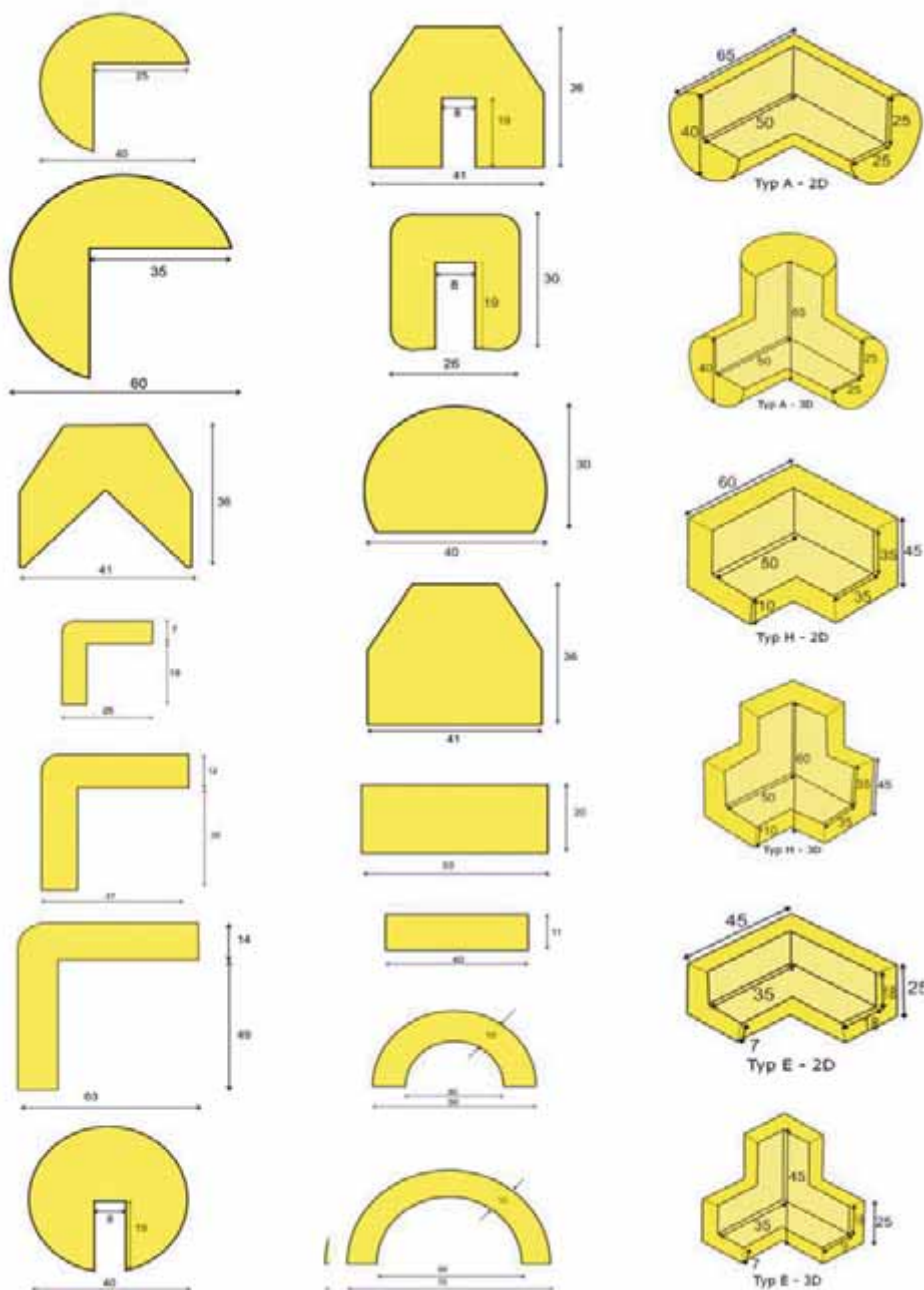

Ochranné profily

*Vhodné do výrobných priestorov,
kde hrozí nebezpečenstvo nárazov.*

- Výstražné ochranné profily vyrobené z polyuretánu
- Absorbujú nárazy
- Poskytujú ochranu osobám aj produktom
- Na vyžiadanie aj v prevedení ESD
- Štandardné dĺžky 1 m, 5 m alebo v ľubovoľných dĺžkach

Štruktúra výstražných
a ochranných
profilov