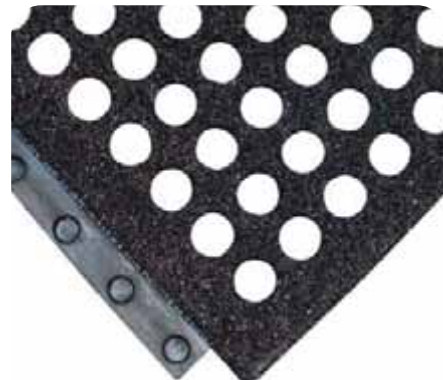

*Najmodernejšie ergonomické rohože v prevedení GR sú vhodné do bežných pracovných oblastí, ale aj kde sa používajú rastlinné tuky a oleje.*

- Gumová prírodná rohož pre všeobecné použitie
- Odolná guma voči vysokej záťaži a opotrebeniu
- Vhodné do suchého prostredia, mokrého a s výskytom olejov a tukov (odolnosť v rámci odolnosti GR)
- Protišmykový dizajn
- Otvorená (OPEN) alebo plná (SOLID) verzia rohože
- OPEN umožňuje prepádanie nečistôt a tekutín
- DIAMOND zvyšuje trakciu na pracovisku
- OPEN/SOLID sú k dispozícii aj s protišmykovým povrchom Gritshield
- Hrúbka 16 mm

PRODUKT	ROZMERY	TYP	FARBA
24/seven Locksafe GR	91 cm x 91 cm	OPEN	čierna
24/seven Locksafe GR	91 cm x 91 cm	SOLID	čierna
24/seven Locksafe GR	91 cm x 91 cm	DIAMOND	čierna
24/seven Locksafe GR	91 cm x 91 cm	GRIT OPEN	čierna
24/seven Locksafe GR	91 cm x 91 cm	GRIT SOLID	čierna
Nábehová hrana	8 cm x 99 cm	-	čierna, žltá
Rohová nábehová hrana	-	-	čierna, žltá

*Najmodernejšie protišmykové ergonomické rohože v prevedení NBR sú vhodné najmä do pracovných oblastí s výskytom olejov a chemikálií.*

- NBR rohož z nitrilového kaučuku
- Materiál odoláva olejom, mazivám a chemikáliám (brzdovej kvapaline, kyseline bóritej, etylénglykolu, väčšine živočíšnym tukom, chlóru, naftě, hydraulickým olejom na báze ropy)
- Protišmykový textúrovaný dizajn
- Otvorená (OPEN) alebo plná (SOLID) verzia rohože
- OPEN umožňuje prepádanie nečistôt a tekutín
- Nové prevedenie DIAMOND zvyšuje trakciu na pracovisku
- Otvorené alebo plné dlaždice sú k dispozícii aj s protišmykovým povrchom Gritshield
- Hrúbka 16 mm