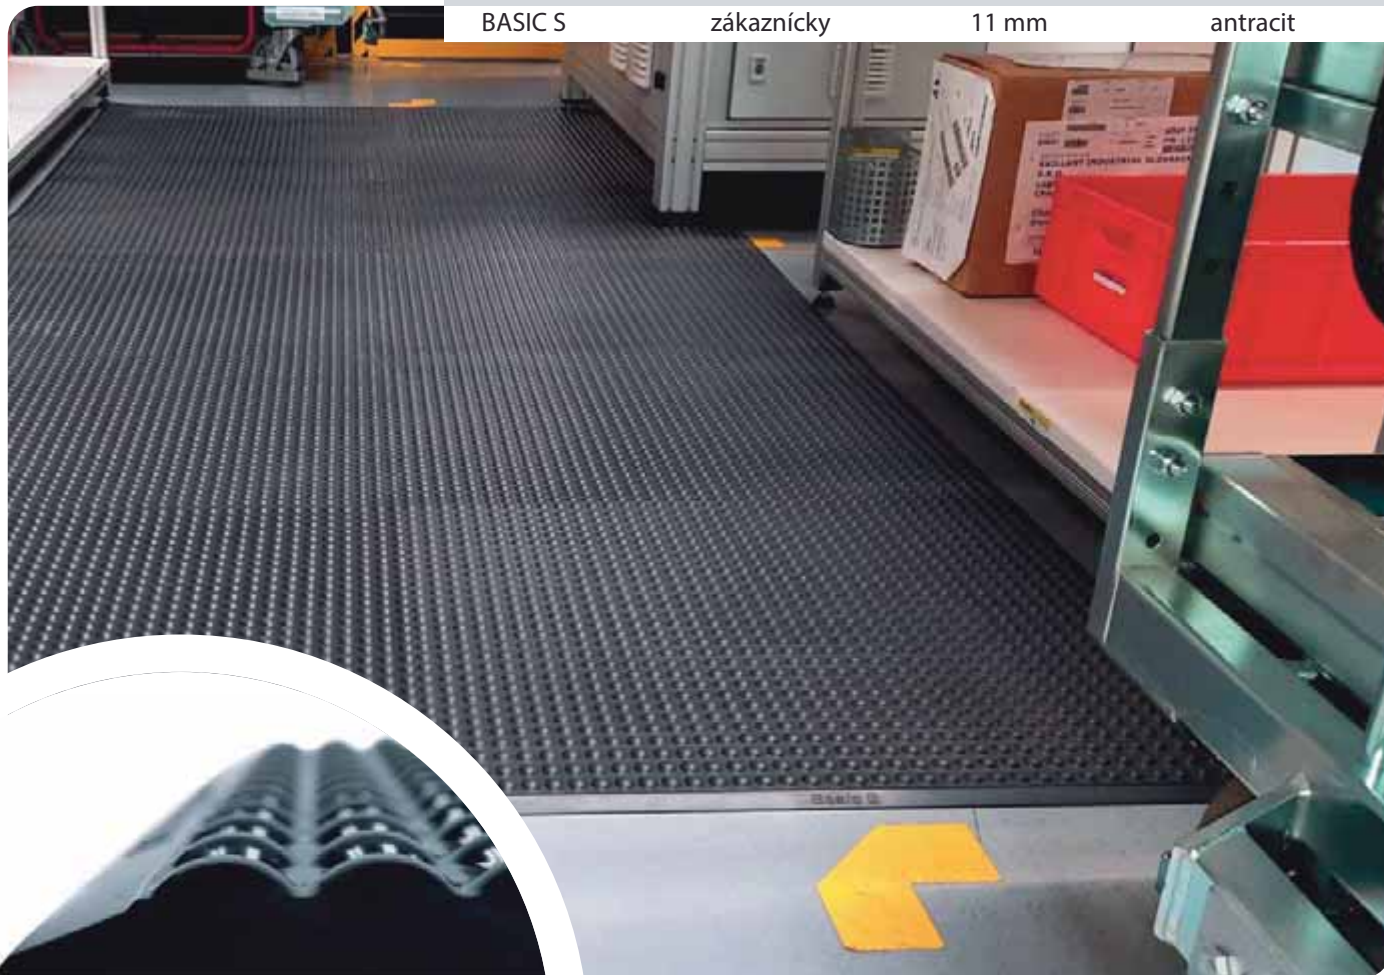

PRODUKT	ROZMERY	HRÚBKKA	FARBA
BASIC B	60 cm x 90 cm	15 mm	antracit
BASIC B	zákaznícky	15 mm	antracit
BASIC S	60 cm x 90 cm	11 mm	antracit
BASIC S	zákaznícky	11 mm	antracit