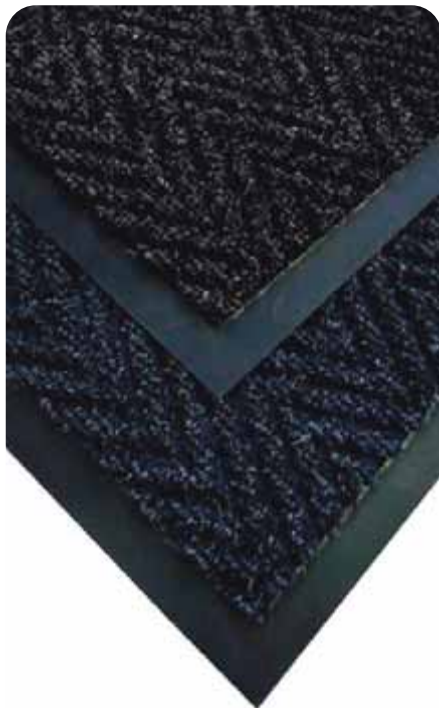

Rohože vhodné do interiérov vstupov obchodov, škôl, kancelárskych objektov, športových, kultúrnych a zdravotníckych zariadení.