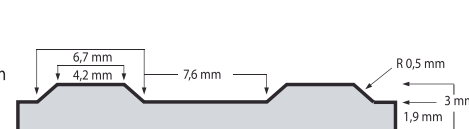

Rohože vhodné pre pokrytie podláh, regálových políc, pracovných stolov, prepravných priestoroch v nákladných automobiloch.

- SBR guma odolná nízkym koncentráciám kyselín
- K dispozícii aj variant Elit-Rib RS odolný tukom a olejom
- Tvrdosť (ISO7619, DIN53505): 60 Shore A
- Pevnosť v ťahu (DIN53504): 3,5 Mpa
- Medzné predĺženie (DIN53504): 250 %
- Merný oter (ISO4649, DIN53516): 300-500 mm³
- Prevádzková teplota: čierna -30 °C až + 70 °C, šedá -20 °C až + 70 °C
- Dostupné v hrúbkach: 3 mm a 6 mm, v prevedení jemnej alebo širokej drážky

PRODUKT	ROZMERY	HRÚBKKA	FARBA
Elit-Rib (jemná drážka)	100 cm x 10 m 120 cm x 10 m	3 mm	čierna
Elit-Rib (jemná drážka)	100 cm x 10 m	3 mm	šedá
Elit-Rib (jemná drážka)	100 cm x 10 m	6 mm	čierna
Elit-Rib (široká drážka)	100 cm x 10 m 120 cm x 10 m	3 mm	čierna
Elit-Rib (široká drážka)	120 cm x 10 m	6 mm	čierna
Elit-Rib RS (jemná drážka)	100 cm x 10 m	3 mm	čierna