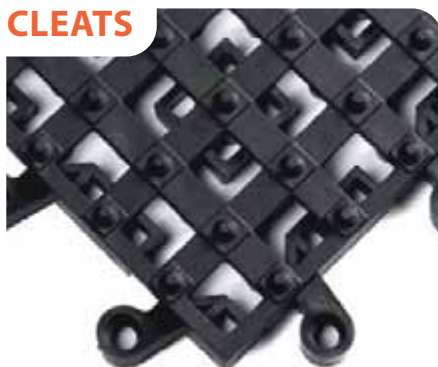

Ergo Deck so zdrsneným povrchom - GS (otvorený, plný)

Brusivo na povrchu Ergo decku eliminuje akékoľvek neželané pošmyknutie. Zdrsnený povrch možno aplikovať na verziu HD a GP.

Ergo Deck s protišmykovými výstupkami (otvorený, plný)

Výstupky na povrchu Ergo Decku eliminujú riziko pošmyknutia.

Ergo Deck MAX (plný)

Ergo Deck MAX má vlastnosti a výhody produktov Ergo Deck, no spodná strana je z prémiovej nitrilovej špongiovej gummy (nitricell), čím poskytuje vyšší komfort, pružnosť a lepšie absorbuje nárazy. Dostupné v prevedení Diamond, Geometric a Smooth. Rovnako v čiernej alebo antracitovej farbe.

GS

CLEATS

MAX

i

Možná kombinácia farby povrchového prevedenia a tvrdosti podľa požiadavky