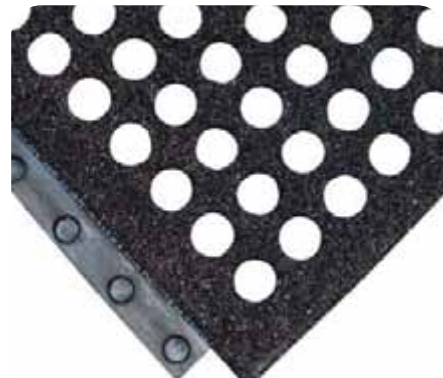

Najmodernejšie protišmykové ergonomické rohože v prevedení NBR sú vhodné aj pre zvaracie prostredie.

- NBR rohož z nitrilového kaučuku
- Vhodné do zvaracieho prostredia
- Materiál odoláva olejom, mazivám a chemikáliám
- Protišmykový textúrovaný dizajn
- Otvorená (OPEN) alebo plná (SOLID) verzia rohože
- OPEN umožňuje prepádanie nečistôt a tekutín
- Nové prevedenie DIAMOND zvyšuje trakciu na pracovisku
- Otvorené alebo plné dlaždice sú k dispozícii aj s protišmykovým povrchom Gritshield
- Hrúbka 16 mm