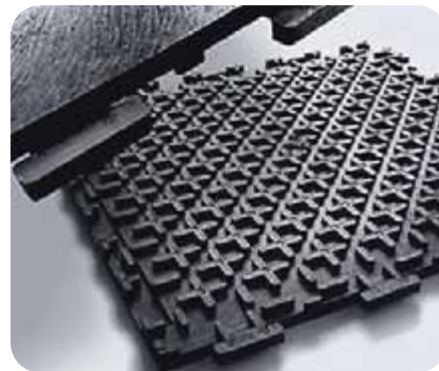

WALA Clip 15 mm

Podlahové spájateľné dlaždice z recyklovaného PVC materiálu využiteľné v dielňach, skladových priestoroch, výstavných halách, veľkých garážach, suterénoch, farmách...

- Do prostredia s vysokou záťažou, zvyškami oleja, nečistôt i vlhkosti
- Izolujú od chladu pod nohami
- Pohlcujú hluk z padajúcich kovových predmetov
- Pokládka spôsobom plávajúcej podlahy
- Možnosť vlastnej inštalácie
- Bez prerušenia výrobného procesu
- Požiarna odolnosť testovaná
- 15 mm variant v dvoch povrchových úpravách - hladká a protišmyková R11
- Možnosť dokúpenia nábehov, rohov a soklov
- Dostupné aj ako ECO-bezftalátové