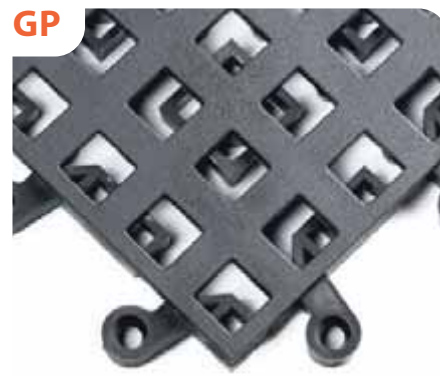

Ergo Deck Comfort (otvorený, plný)

Mäkký variant rohože Ergo Deck. Je vhodný na pohodlné státie a chôdzu pracovníkov. Pružné prevedenie rohože.

COMFORT

Ergo Deck Heavy Duty - HD (otvorený, plný)

Vhodný pre vysoko záťažové priemyselné prostredie. Toto prevedenie je vhodné aj pre ťažké ručné vozíky. Tvrdšia zmes umožňuje vozíkom ľahký prejazd. Štruktúra povrchu je nevyhnutná pre absorbovanie ťažkej záťaže.

HD

Ergo Deck General Purpose - GP (otvorený, plný)

Stredne tvrdý variant rohože Ergo Deck. Je vhodný na pohodlné státie a chodenie pracovníkov ako aj na prechody ľahších ručných vozíkov. Štruktúra povrchu ako pri HD prevedení, ale zmes je mäkkšia, čím umožňuje pohodlie pri práci a redukuje nárazy pri chôdzi.

GP

Ergo Deck s hladkým povrchom (plný) - Smooth / Smooth HD

Iba ľahko texturovaný povrch Ergo Decku je ideálny pre vozíky. Je ergonomický, ale na rozdiel od iných rohoží je dosť pevný na bezproblémovú manipuláciu s vozíkom.

HD

Ergo Deck Diamond-Plate (plný)

Stredne tvrdý variant rohože Ergo Deck poskytuje ergonomické podložie pod nohami a oblíbený diamantový vzor na povrchu poskytuje priemyselný vzhľad.