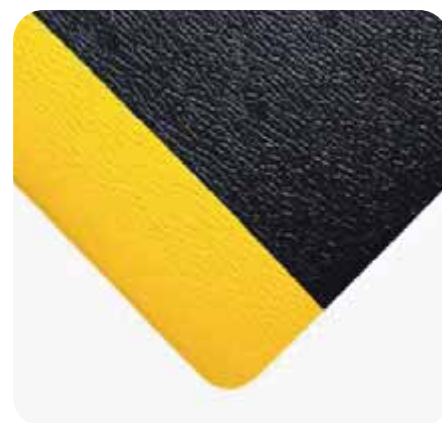

Rohože vhodné do suchého prostredia s nízkou záťažou.

- Vyrobené z fúkaného PVC
- Poskytujú základný pracovný komfort
- Ekonomické riešenie

PRODUKT	ROZMERY	HRÚBKA	FARBA
SOFT STEP 427	61 cm x 91 cm	10 mm	čierna, šedá, čierno-žltá
SOFT STEP 427	61 cm x 18 m	10 mm	čierna, šedá, čierno-žltá
SOFT STEP 427	91 cm x 152 cm	10 mm	čierna, šedá, čierno-žltá
SOFT STEP 427	91 cm x 3,7 m	10 mm	čierna, šedá, čierno-žltá
SOFT STEP 427	91 cm x 18 m	10 mm	čierna, šedá, čierno-žltá
SOFT STEP 427	122 cm x 18 m	10 mm	čierna, šedá, čierno-žltá