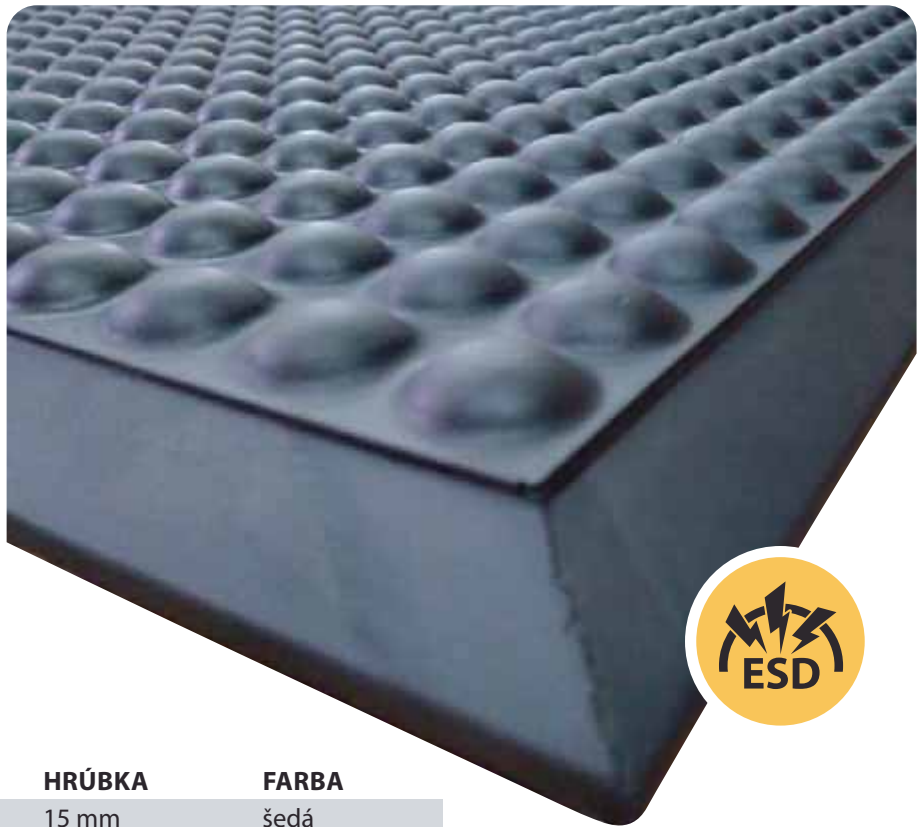

## Ergonomické ESD rohože.

- Vinylový SBR povrch na nitracelovom špongiovom základe
- 2 povrchové prevedenia: Diamantový alebo hladký povrch
- Eliminujú statické nebezpečenstvo
- Elektrický odpor:  $1 \times 10^3 - 1 \times 10^6$
- Rohože musia byť uzemnené káblikom a pracovníci musia mať päťový uzemňovací pásik alebo topánky s konduktívnymi podrážkami
- Dostupné aj v hrúbke 24 mm
- Záruka na rohož 5 rokov

*ESD rohože vhodné do suchého priemyselného prostredia, kde je potrebné pred nežiaducimi výbojmi chrániť prístroje a pracovníkov.*

- Vyrobená z polyuretánu
- Bublinkový alebo hladký povrch
- Nehorľavá
- Voliteľný uzemňovací káblík
- Elektrický odpor:  $1 \times 10^8 - 6 \times 10^8$
- Záruka 5 rokov