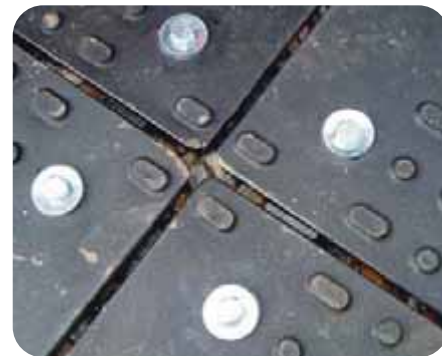

Ochranné podložky na zem, určené pre rôzne aplikácie ako dočasné cesty, pracovné a skladové plochy alebo chodníky pre peších.

- Vyhotované zo 100% recyklovaného HDPE
- Nízko profilový povrch pre chodníky pre chodcov a vonkajšie podujatia
- Konštrukcia s hmotnosťou len 35 kg umožňuje pohodlné rozloženie aj dvojčlennému tímu
- Jednoduchú manipuláciu a rýchlu inštaláciu vďaka integrovaným rukovätiam
- Zníženie poškodenia ekologicky citlivých oblastí a eliminácia potreby rekonštrukcie po dokončení práce