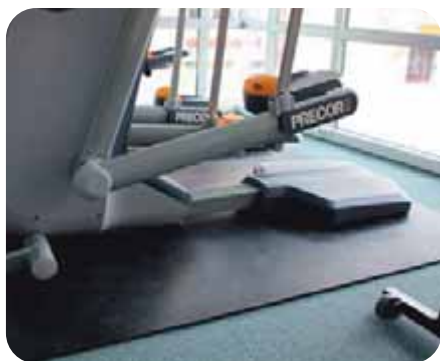

Univerzálna gumová podlaha pre výrobné haly, šport a voľný čas.

- Rohože vhodné do vysoko záťažového prostredia
- Vyrobené zo 100% prírodnej gummy
- Vhodné pod montážne dielce a bloky, do telocviční, fitness centier, stajní...
- Absorbuje šoky z padajúcich predmetov
- Bez DOP, DMF, silikónu, ťažkých kovov a ozónových látok
- Puzzlové spájanie