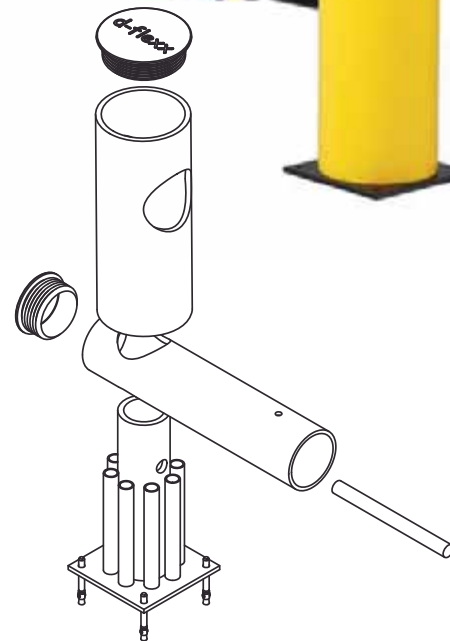

**Zloženie:**

- Koncový stĺp
- Stredový stĺp
- Trubica  
s dĺžkou 930 mm,  
priemerom 160 mm
- Individuálne dĺžky