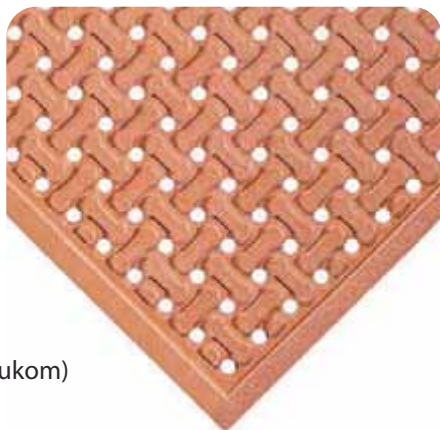

Flow Thru

Ľahké protiúnavové rohože, ktoré zvyšujú bezpečnosť a komfort vo vlhkých prevádzkach vďaka drenáži a obojstrannému dizajnu.

- Obojstranné prevedenie s vysokou príľnavosťou pre maximálnu bezpečnosť a dlhšiu životnosť
- Efektívny drenážny systém - ideálny do vlhkého prostredia
- Protiúnavová funkcia - znižuje záťaž pri dlhom státi
- Odolnosť voči tuku a olejom - vhodná do náročných podmienok
- Hygienická - bráni rastu mikroorganizmov (ASTM G21)
- Dostupné verzie: GR (guma odolná voči tukom) alebo NBR (100 % nitrilový kaučuk)