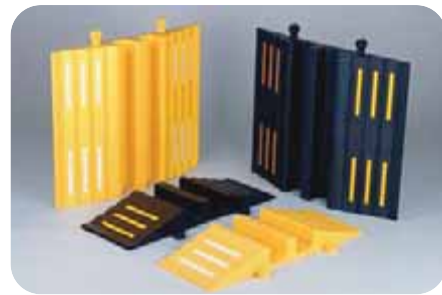

Ochrana káblov - otvorená

Ochranná rampa zabezpečuje prejazd vozidiel bez poškodenia káblov a trubiek.

- Vyrobené z gumeny, obsahuje žltý reflexný prvok
- Obsahuje dva kanáliky pre umiestnenie káblov - 2 x 75 mm
- Do interiéru aj exteriéru
- Vysokokvalitný materiál odoláva aj v chladnom počasí, neláme sa, neodopína spoje
- Možné vzájomne spájať
- Nosnosť 40 ton
- Rozmery: 30 cm x 83 cm, 68 cm x 83 cm
- Farby: čierna, žltá