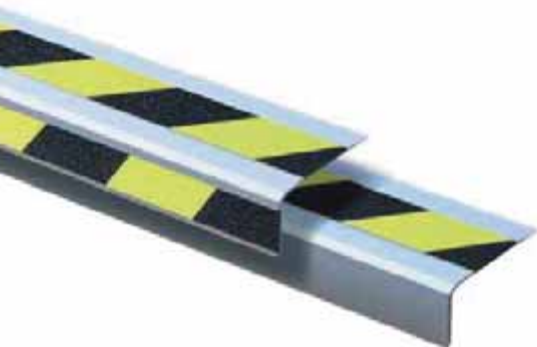

Fluorescenčné pásy

Protišmyková páska pre dobre viditeľné označenie nebezpečných priestorov so svetlom či bez svetla.