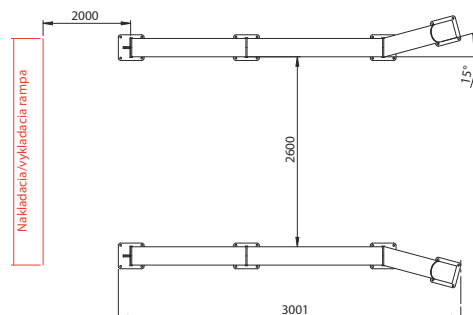

Zloženie:

- 1 set pozostáva z dvoch kusov