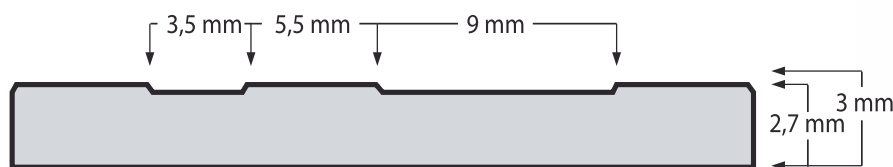

PRODUKT	ROZMERY	HRÚBKKA	FARBA
Elit-Rib (jemná drážka)	100 cm x 10 m 120 cm x 10 m	3 mm	čierna
Elit-Rib (jemná drážka)	100 cm x 10 m	3 mm	šedá
Elit-Rib (jemná drážka)	100 cm x 10 m	6 mm	čierna
Elit-Rib (široká drážka)	100 cm x 10 m 120 cm x 10 m	3 mm	čierna
Elit-Rib (široká drážka)	120 cm x 10 m	6 mm	čierna
Elit-Rib RS (jemná drážka)	100 cm x 10 m	3 mm	čierna

**Jemná drážka (3 mm/6 mm):**

**Široká drážka (3 mm/6 mm):**

*Ideálna podlahová krytina pre výrobné a skladové priestory.  
Chráni povrchy pred poškodením a dopadajúcimi predmetmi.*

- NR-SBR guma s povrchom „lisovaného hliníkového plechu“
- Tvrdosť (ISO7619, DIN53505): 70 Shore A
- Pevnosť v ťahu (ISO 34-1): čierna 4 N/mm<sup>2</sup>, šedá 5 N/mm<sup>2</sup>
- Medzné predĺženie: čierna 200%, šedá 350%
- Merný oter (ISO4649, DIN53516): 300-500 mm<sup>3</sup>
- Rozmerová stálosť (EN 434): 0,15%
- Prevádzková teplota: čierna -30 °C až + 70 °C, šedá -20 °C až + 70 °C
- Útlm hluku: 20 dB
- Odoláva nízkym koncentráciám kyselín a zásad