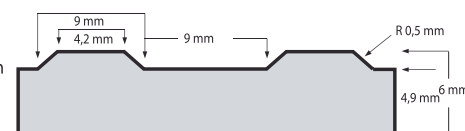

Rohože vhodné pre pokrytie podláh, regálových políc, pracovných stolov, prepravných priestoroch v nákladných automobiloch.

- SBR guma odolná nízkym koncentráciám kyselín
- K dispozícii aj variant Elit-Rib RS odolný tukom a olejom
- Tvrdosť (ISO7619, DIN53505): 60 Shore A
- Pevnosť v ťahu (DIN53504): 3,5 Mpa
- Medzné predĺženie (DIN53504): 250 %
- Merný oter (ISO4649, DIN53516): 300-500 mm³
- Prevádzková teplota: čierna -30 °C až + 70 °C, šedá -20 °C až + 70 °C
- Dostupné v hrúbkach: 3 mm a 6 mm, v prevedení jemnej alebo širokej drážky

PRODUKT	ROZMERY	HRÚBKKA	FARBA
Elit-Rib (jemná drážka)	100 cm x 10 m 120 cm x 10 m	3 mm	čierna
Elit-Rib (jemná drážka)	100 cm x 10 m	3 mm	šedá
Elit-Rib (jemná drážka)	100 cm x 10 m	6 mm	čierna
Elit-Rib (široká drážka)	100 cm x 10 m 120 cm x 10 m	3 mm	čierna
Elit-Rib (široká drážka)	120 cm x 10 m	6 mm	čierna
Elit-Rib RS (jemná drážka)	100 cm x 10 m	3 mm	čierna