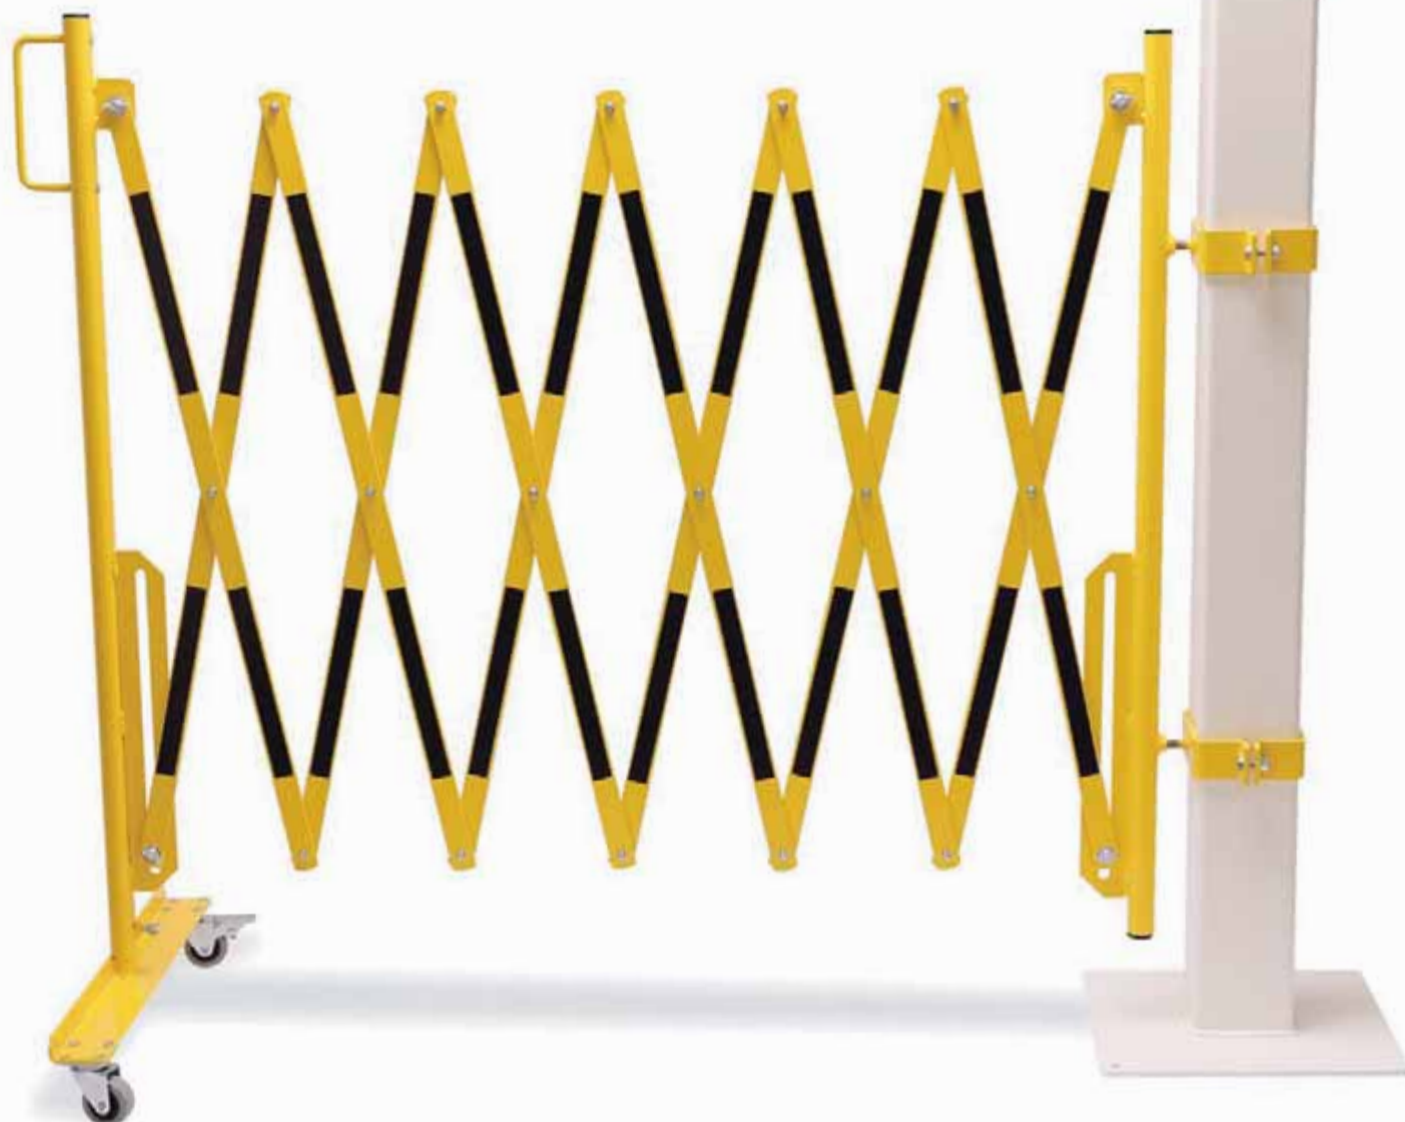

PRODUKT

DĹŽKA

FARBA

Rozpínacia brána	3 600 mm	čierno-žltá, červeno-biela
Rozpínacia brána	4 000 mm	čierno-žltá, červeno-biela
Rozpínacia brána - vozík	2 x 2 000 mm	čierno-žltá