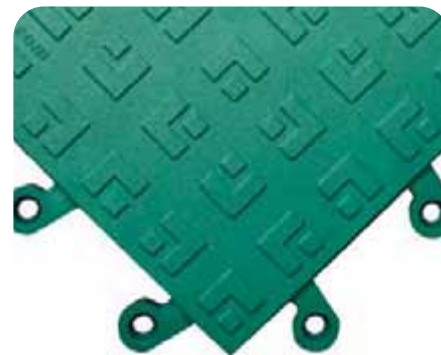

Ergo Deck General Purpose - GP

Stredne tvrdý variant rohože Ergo Deck. Je vhodný na pohodlné státie a chodenie pracovníkov ako aj na prechody ľahších ručných vozíkov.

5S