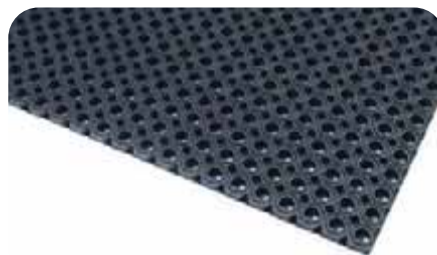

PRODUKT	ROZMERY	HRÚBKA	FARBA
Octoflex	100 cm x 150 cm	12 mm	čierna
Octoflex s nábehmi	70 cm x 90 cm	12 mm	čierna
Octoflex s nábehmi	90 cm x 150 cm	12 mm	čierna
Octoflex s nábehmi	120 cm x 180 cm	12 mm	čierna