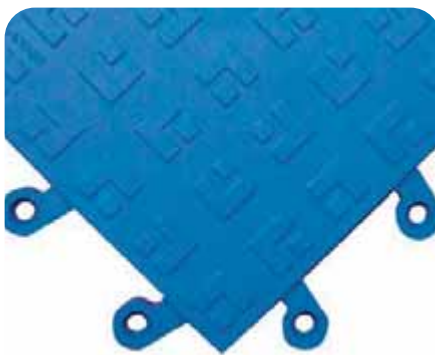

Ergo Deck General Purpose - GP

Stredne tvrdý variant rohože Ergo Deck. Je vhodný na pohodlné státie a chodenie pracovníkov ako aj na prechody ľahších ručných vozíkov.

5S