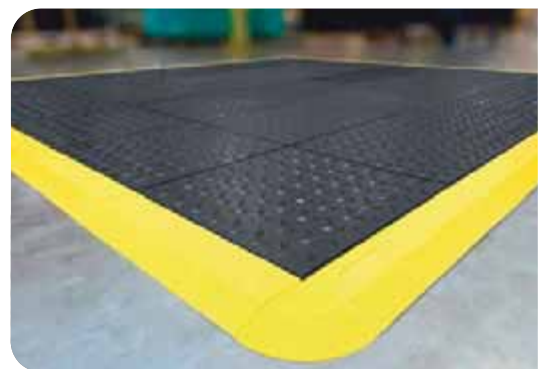

PRODUKT	ROZMERY	TYP	FARBA
24/seven Locksafe NBR	91 cm x 91 cm	OPEN	čierna
24/seven Locksafe NBR	91 cm x 91 cm	SOLID	čierna
24/seven Locksafe NBR	91 cm x 91 cm	DIAMOND	čierna
24/seven Locksafe NBR	91 cm x 91 cm	GRIT OPEN	čierna
24/seven Locksafe NBR	91 cm x 91 cm	GRIT SOLID	čierna
Nábehová hrana	8 cm x 99 cm	-	čierna, žltá
Rohová nábehová hrana	-	-	čierna, žltá

Inovatívny spájací systém LOCKSAFE umožňuje spájanie a presúvanie bez komplikácií a rozpájania, na rozdiel od podobne vyzerajúcich rohoží