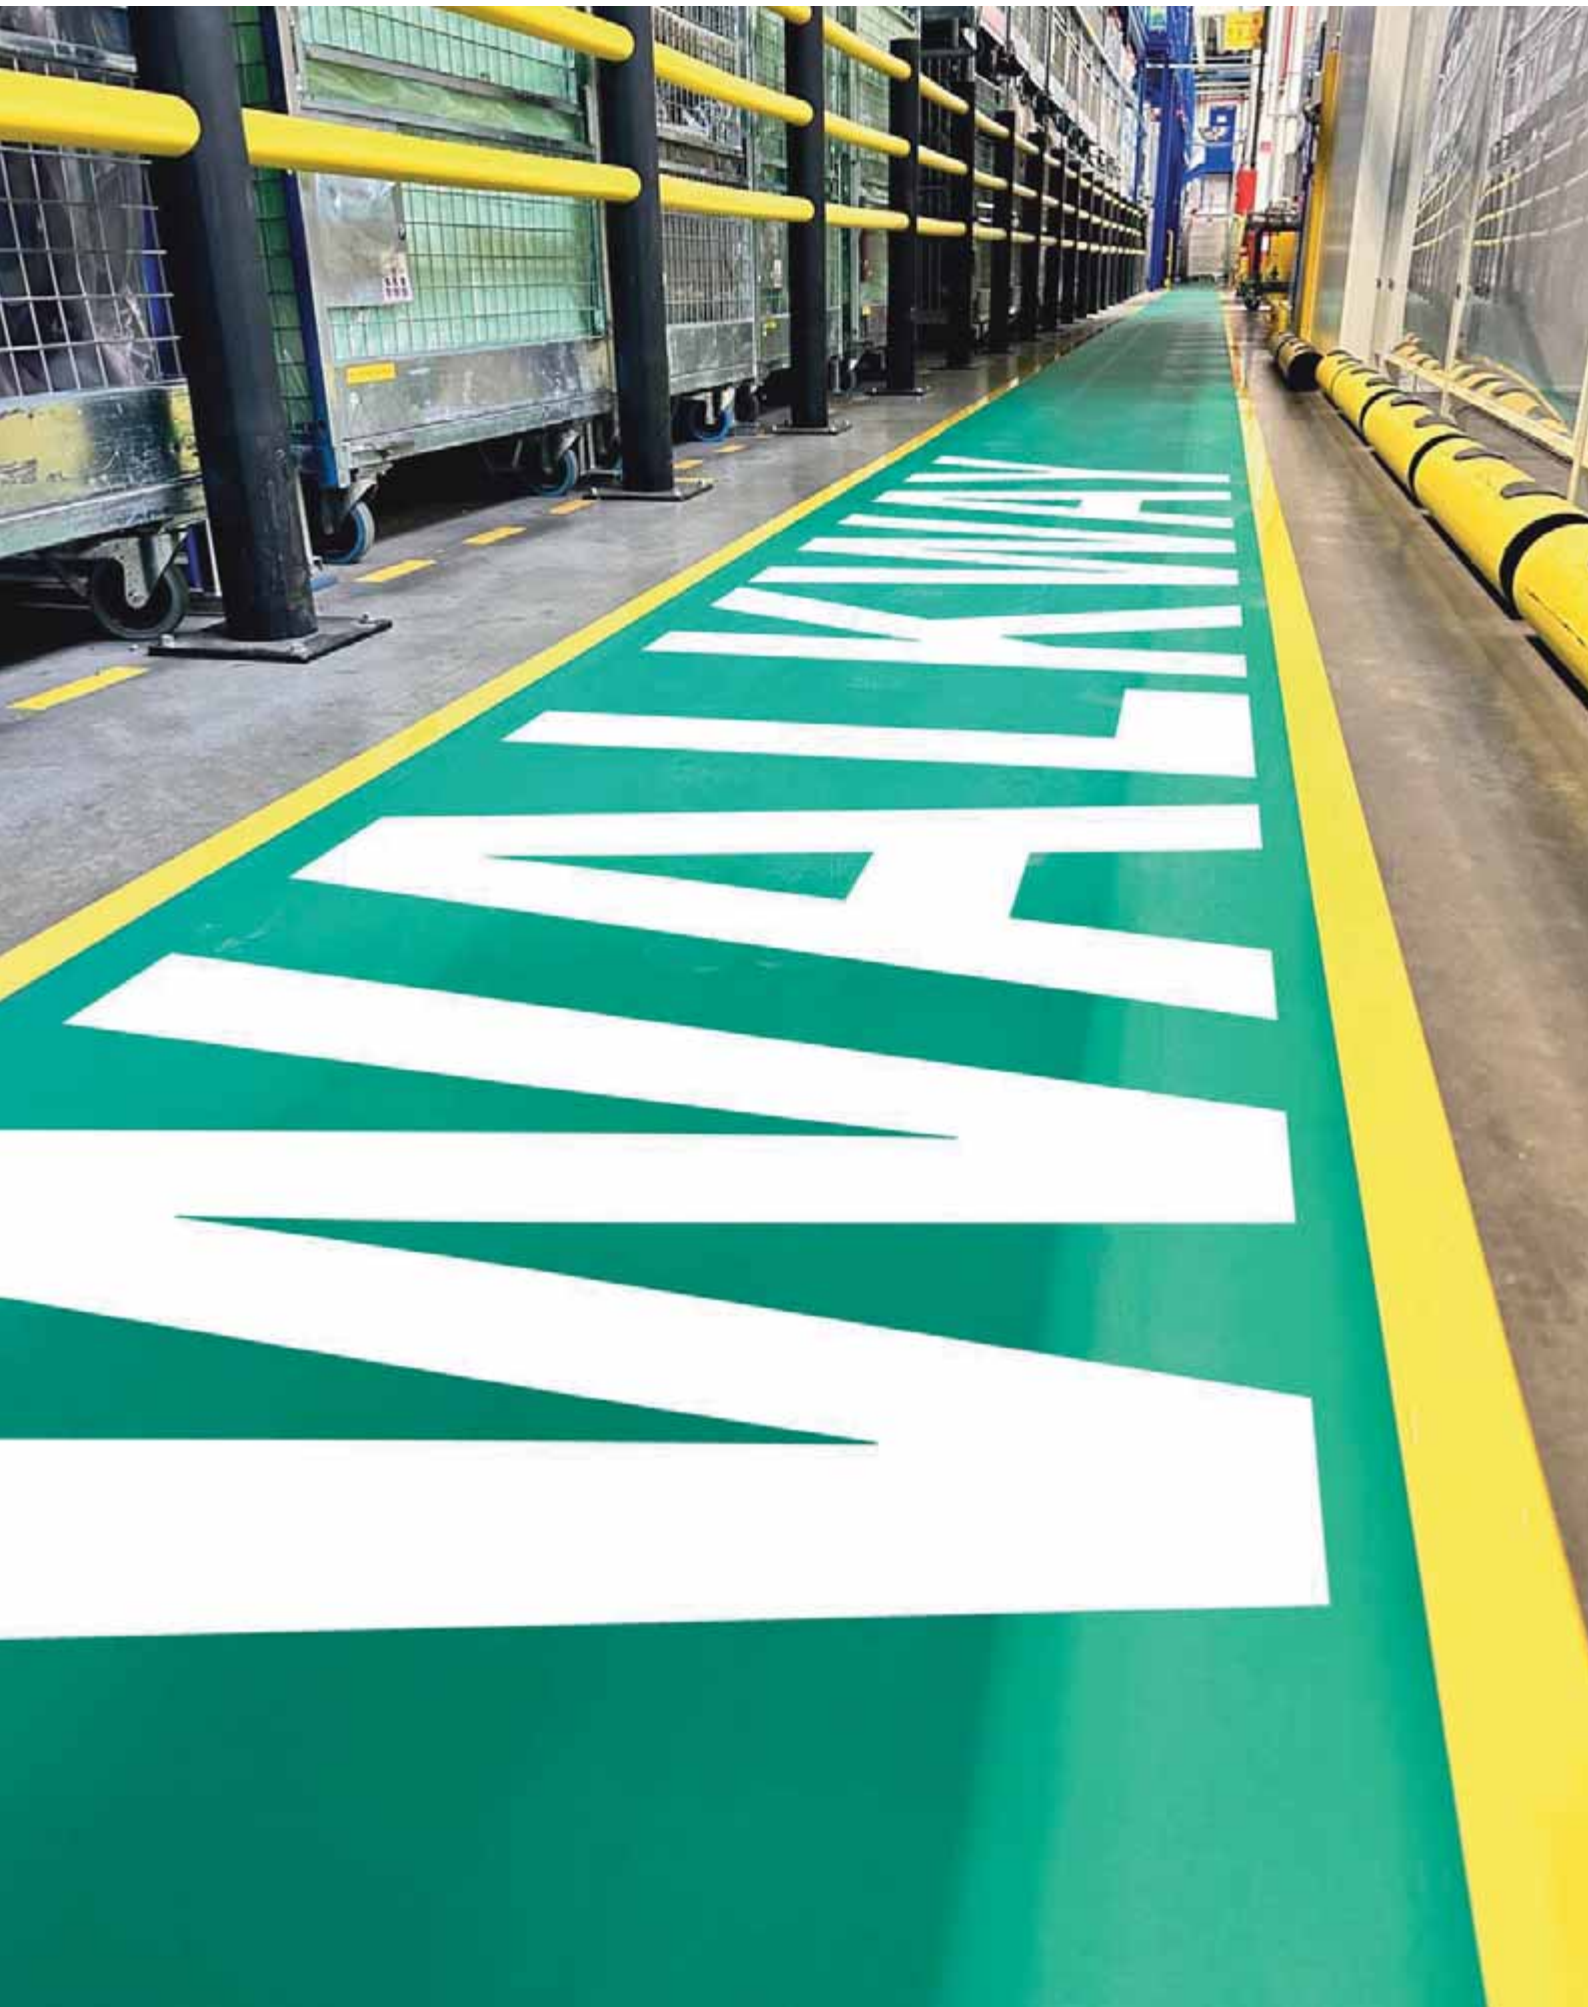

Priemyselné podlahové značenia