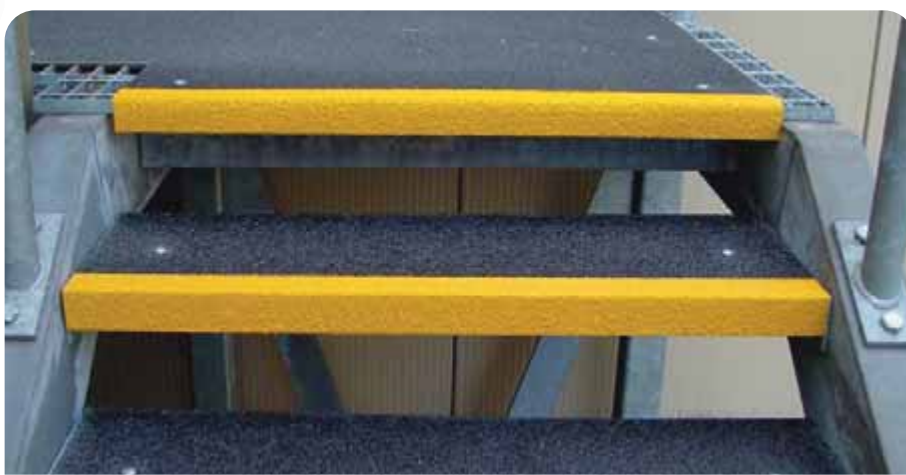

PRODUKT

ROZMERY

GRP dosky	750 mm x 1000 mm
GRP nášlapné profily	230 mm x 600 mm, skosenie 30 mm
GRP nášlapné profily	230 mm x 800 mm, skosenie 30 mm
GRP nášlapné profily	230 mm x 1000 mm, skosenie 30 mm
GRP nášlapné profily	individuálna dĺžka až do 2500 mm
GRP schodové hrany	70mm x 600 mm, skosenie 30 mm
GRP schodové hrany	70mm x 800 mm, skosenie 30 mm
GRP schodové hrany	70mm x 1000 mm, skosenie 30 mm
GRP schodové hrany	individuálna dĺžka až do 2500 mm