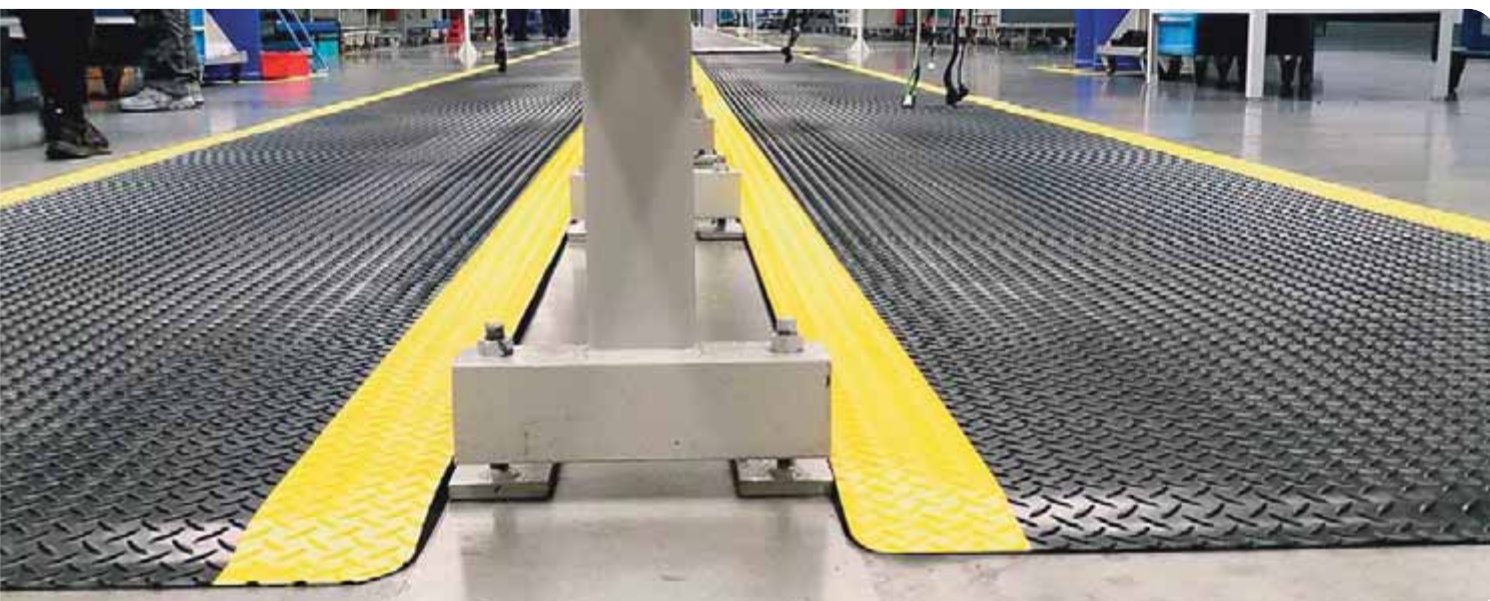

Ergonomické rohože vhodné do suchého a mierne olejového priemyselného prostredia s vysokou záťažou.

- Vyrobené z prémiovej nitrilovej gummy (nitricell)
- Predskosené hrany zabezpečujú perfektnú príľnavosť na podlahu
- Olejuzzdornosť
- Kompresný efekt
- 20 % viac peny než podobne vyzerajúce rohože
- Úprava rohoží na mieste podľa potreby
- Možnosť výroby atypických rozmerov na mieru v U.S.
- Aj s protišmykovým povrchom GritShield
- Možnosť pridania spodnej lepiwej vrstvy, ktorá zabraňuje posúvaniu rohoží v prašných alebo šmyklavých priestoroch - WOW finish
- Dostupné aj v hrúbke 24 mm
- Záruka 5 rokov

PRODUKT	ROZMERY	HRÚBKKA STANDARD/ULTRASOFT	FARBA
DP Spongecote	61 cm x 91 cm	14 mm / 24 mm	čierna, čierno-žltá, čierna s brusivom GS
DP Spongecote	91 cm x 152 cm	14 mm / 24 mm	čierna, čierno-žltá, čierna s brusivom GS
DP Spongecote	61 cm x 22,86 m	14 mm / 24 mm	čierna, čierno-žltá, čierna s brusivom GS
DP Spongecote	91 cm x 22,86 m	14 mm / 24 mm	čierna, čierno-žltá, čierna s brusivom GS
DP Spongecote	122 cm x 22,86 m	14 mm / 24 mm	čierna, čierno-žltá, čierna s brusivom GS
DP Spongecote	152 cm x 22,86 m	14 mm / 24 mm	čierna, čierno-žltá, čierna s brusivom GS
DP Spongecote	183 cm x 22,86 m	14 mm / 24 mm	čierna, čierno-žltá, čierna s brusivom GS
DP Spongecote	zákaznícke rozmery	14 mm / 24 mm	čierna, čierno-žltá, čierna s brusivom GS