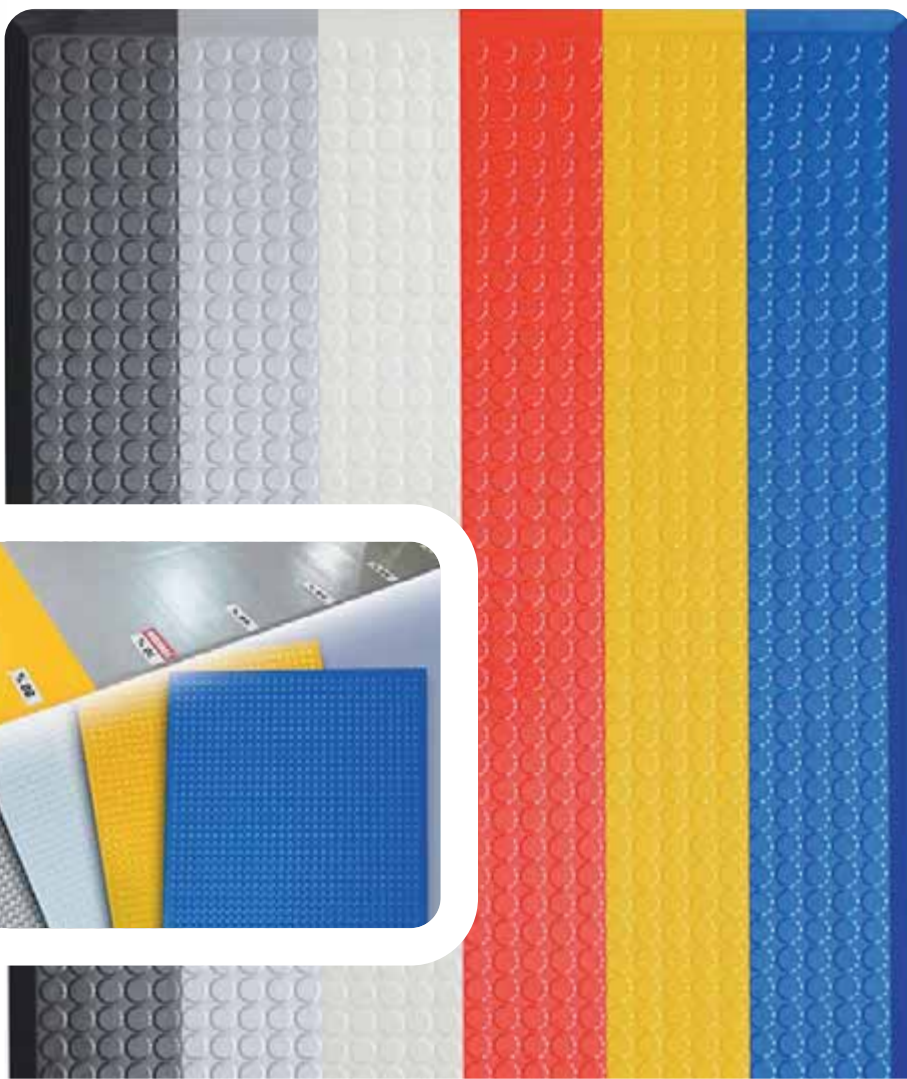

PRODUKT	ROZMERY	FARBA
INFINITY	60 cm x 90 cm	čierna, strieborná, biela, červená, žltá, modrá, hnedá, oceleová
INFINITY	zákaznícke rozmery	čierna, strieborná, biela, červená, žltá, modrá, hnedá, oceleová