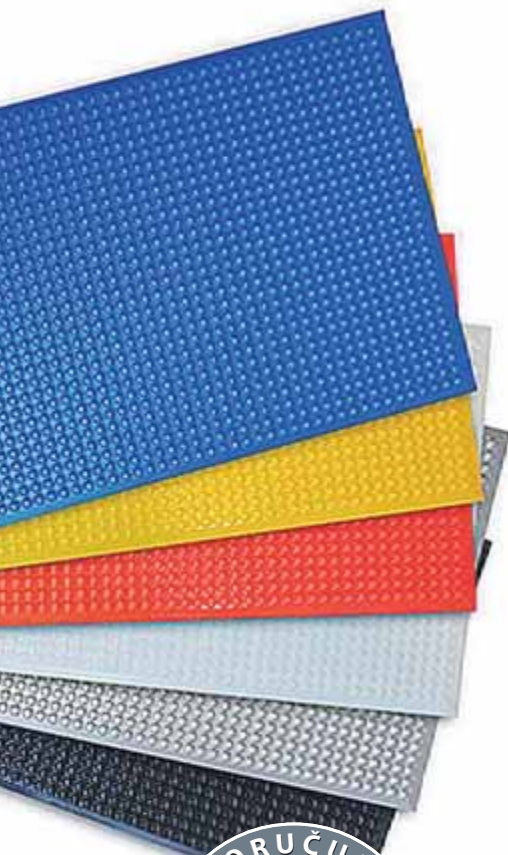

PRODUKT	ROZMERY	HRÚBKA	FARBA
AB	60 cm x 90 cm	15 mm	antracit
AB	zákaznícky	15 mm	antracit

*Rohož vhodná do suchého i mierne mokrého prostredia, aj pre farmaceutický priemysel.*

- Vyrobené z polyuretánu
- Uzavretý / neporézny povrch predstavuje výhodu pri čistení rohože
- Nábehové hrany sú súčasťou rohože, eliminujú zakopnutia
- Rohož neobsahuje silikón ani latex
- Izoluje proti chladu
- Hrúbka bublinkovej rohože 14,5 mm
- Hrúbka hladkej rohože 11 mm
- Extrémne dobrá chemická a UV odolnosť (okrem organických rozpúšťadiel)
- Antistatické vlastnosti
- Dostupná v prevedení s bublinkovým, hladkým alebo texturovaným povrchom
- Elektrický odpor pri ESD prevedení: 3 x 108Ω až 8 x 108Ω (podľa typu)
- Záruka pri priemyselnom používaní 6 rokov (pri maloobchodnom používaní je záruka až 12 rokov)
- Možnosť aj v prevedení 