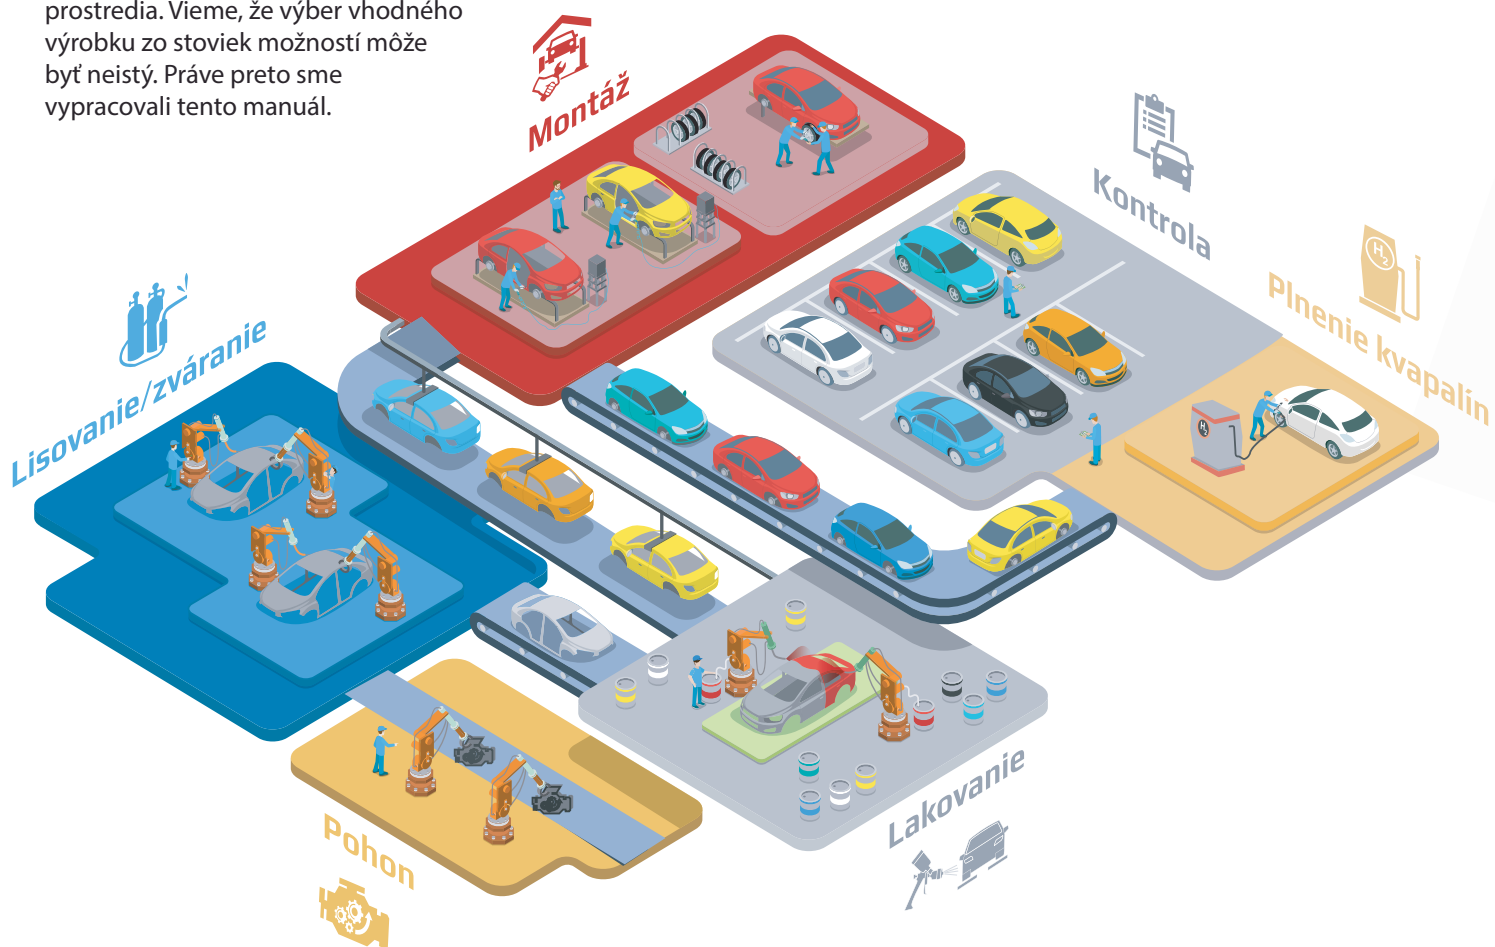

**Používanie proti únavových rohoží redukuje množstvo nárazov až o 35% v porovnaní s pracovnou obuvou.**

Je to skutočne tak! Státie na proti únavovej rohoži znižuje počet nárazov, dokonca ich svojimi absorbčnými vlastnosťami takmer úplne eliminuje. Žiadne otrasy pre kĺby ani chrbát.

Zníženie pocitu bolesti znamená menej obmedzovania práce kvôli zraneniam. Používanie ergonomických rohoží zlepšuje cirkuláciu v ľudskom tele, čím dodáva omnoho viac krvi a kyslíka do svalov, srdca a mozgu.

Rozdelili sme automobilový závod na päť všeobecných oblastí a pre každú sme odporučili náš špičkový produkt.

 <b>Pohon</b>	 <b>Lisovanie / zváranie</b>	 <b>Montáž</b>	 <b>Lakovanie / Kontrola</b>	 <b>Plnenie kvapalín</b>
Čistenie/Postrek Rezanie/Odstrašovanie hrán Lepenie/Tesnenie Brúsenie/Leštenie Obsluha ohrňovacieho lisu	Bodové zváranie Rezanie/Odstrašovanie hrán Brúsenie/Leštenie Obsluha strojov Manipulácia s materiálom	Lepenie/Tesnenie Obsluha strojov Manipulácia s materiálom Balenie Paletizácia	Čistenie/Postrek Čistenie odliatkov Manipulácia s materiálom	Obsluha strojov Manipulácia s materiálom Liatie Obsluha ohrňovacieho lisu