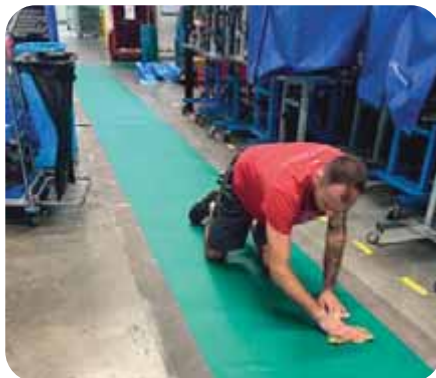

Vizuálne vyznačenie chodníkov, ktoré sú určené najmä pre prechody osôb.

- Materiálové prevedenie Supreme a Supreme Hazard kombinuje odolnosť materiálu a vysokú prispôsobivosť k povrchu
- Vhodné použitie pre menej hladké a dokonalé podlahy
- Skosené hrany chránia pred bočným poškodením
- **Štandardné šírky:**
  30,5 cm, 61 cm a 86,5 cm
- Návin v kotúči 15 m alebo 30 m
- Dostupné aj zákaznicke prevedenia