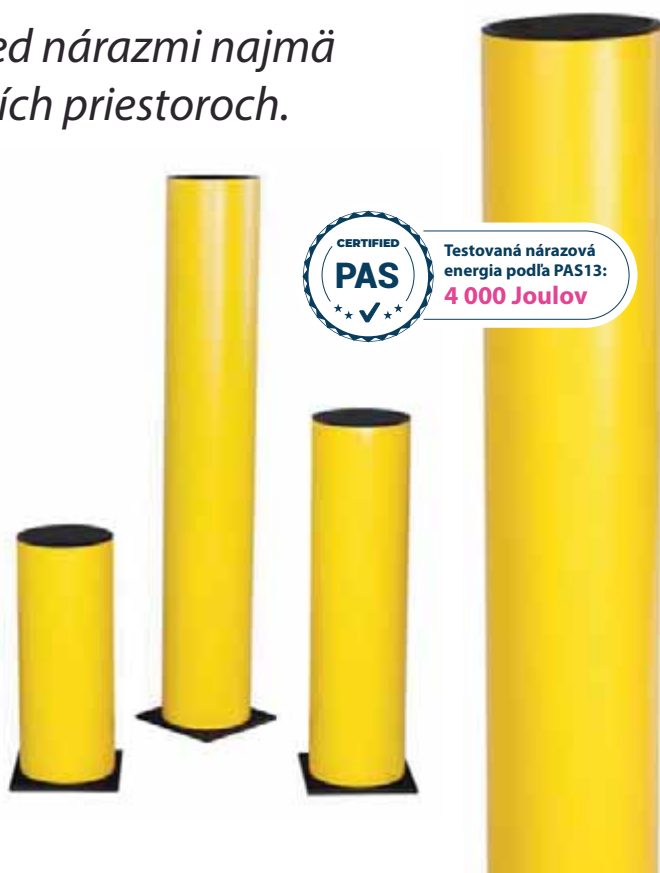

*Stĺpová ochrana z flexibilného materiálu v prevedení zábrany Delta. Dostupné v štandardných rozmeroch aj v zákazníckych prevedeniach.*

**Výška:** 1.200 mm  
**Priemer stĺpu:** 110 mm  
**Podstava:** 225 mm x 225 mm