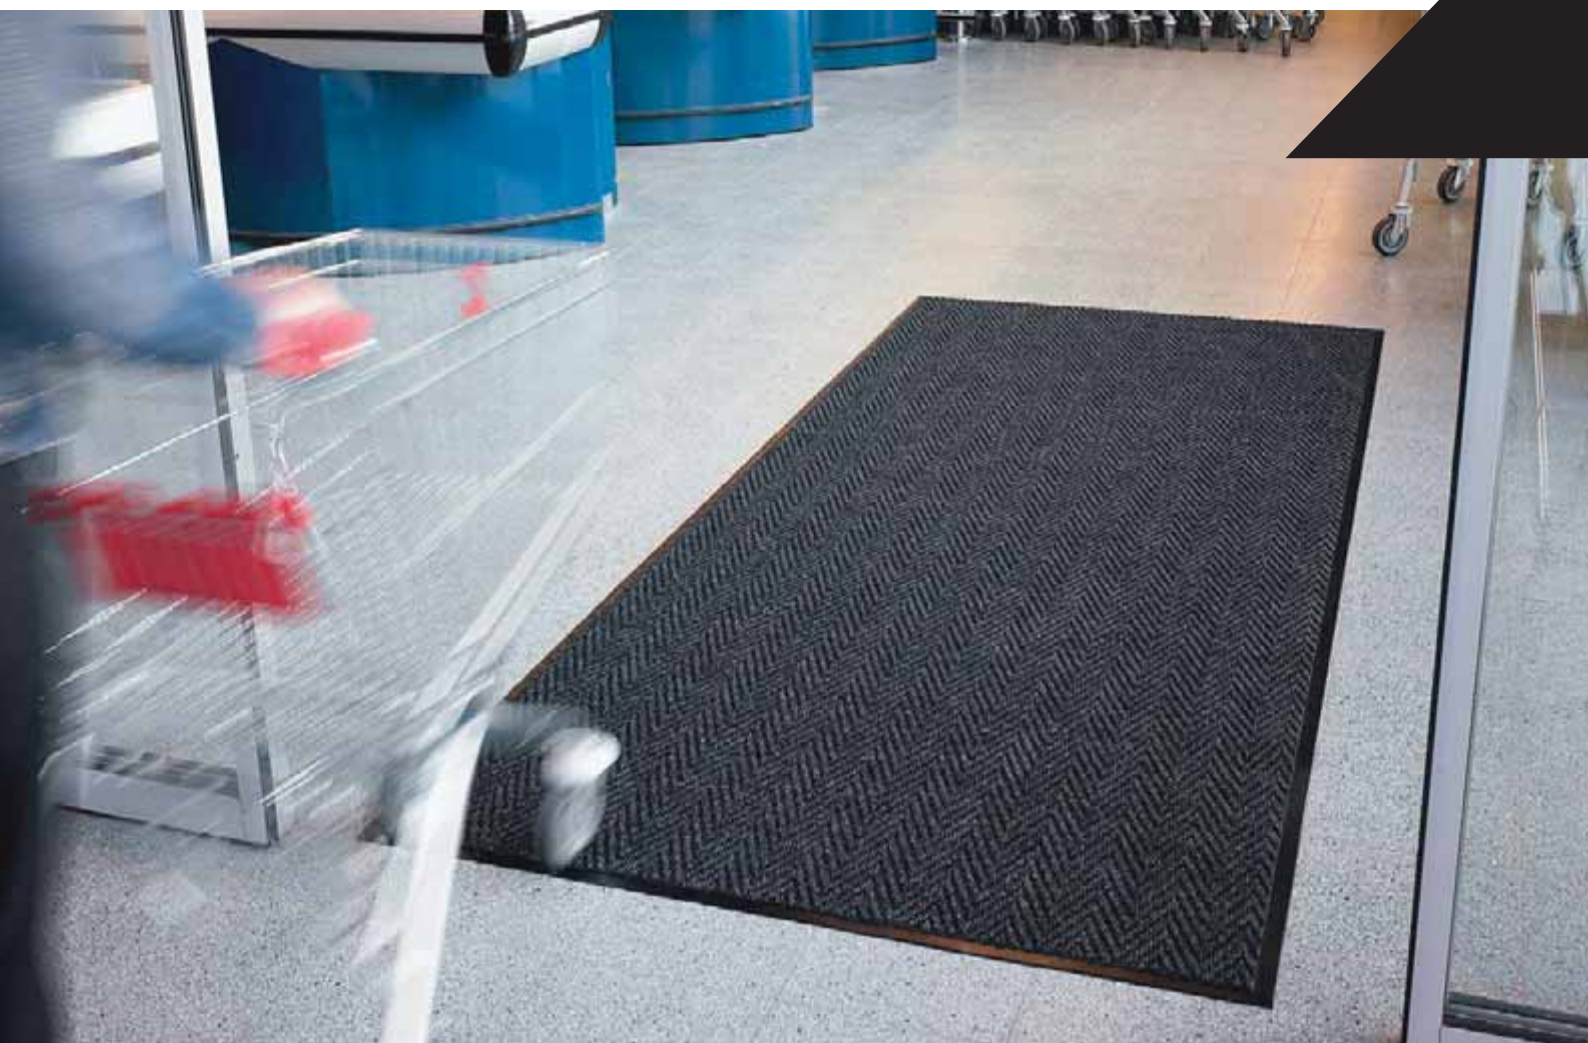

Rohože vhodné do interiérov vstupov obchodov, škôl, kancelárskych objektov, športových, kultúrnych a zdravotníckych zariadení.

- Povrch rohoží tvorí tkanina zo 100% antistatického polypropylénového vlákna
- Podklad je z čierneho vinylu (DOP free)
- Odporúčané čistenie - vysávanie
- Hustota 1200 g vlákna/m²
- Vhodné pre strednú až vysokú záťaž frekvencie osôb

PRODUKT	ROZMERY	HRÚBKA	FARBA
Arrowtrax	60 cm x 90 cm	10 mm	čierna
Arrowtrax	90 cm x 150 cm	10 mm	čierna
Arrowtrax	120 cm x 180 cm	10 mm	čierna
Arrowtrax	130 cm x 300 cm	10 mm	čierna
Arrowtrax	130 cm x 20 m	10 mm	čierna
Arrowtrax	200 cm x 20 m	10 mm	čierna