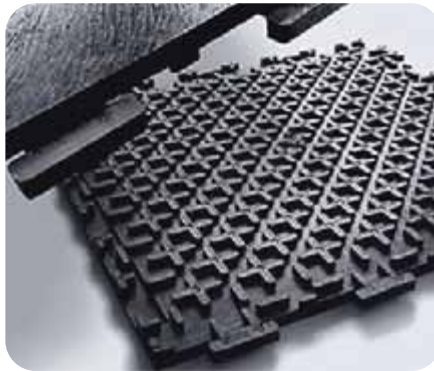

Do ESD prostredia sú klipové varianty 6 mm, 15 mm, a lepená 6 mm varianta.

- Do prostredia s vysokou záťažou, zvyškami oleja, nečistôt i vlhkosti
- Izolujú od chladu pod nohami
- Pohlcujú hluk z padajúcich kovových predmetov
- Pokládka spôsobom plávajúcej podlahy
- Možnosť vlastnej inštalácie
- Bez prerušenia výrobného procesu
- Požiarna odolnosť testovaná
- Certifikovaná spoločnosťou TFI Aachen GmbH
- EN 13501-1:2010
- Elektrický odpor a EW 490889-01
- Horizontálny odpor (Ω) $7,9 * 10^4$
- Vertikálny odpor (Ω) $6,3 * 10^4$

PRODUKT	ROZMERY	HRÚBKA	FARBA/POVRCH
WALA ESD Clip	500 mm x 500 mm	6 mm	čierna/zrnitá
WALA ESD Clip	452 mm x 452 mm	15 mm	čierna/hladká
WALA ESD lepená	500 mm x 500 mm	6 mm	čierna/hladká
Uzemňovací adaptér	-	-	-
Medená vodivá páska	25 m	-	-

WALA
ESD