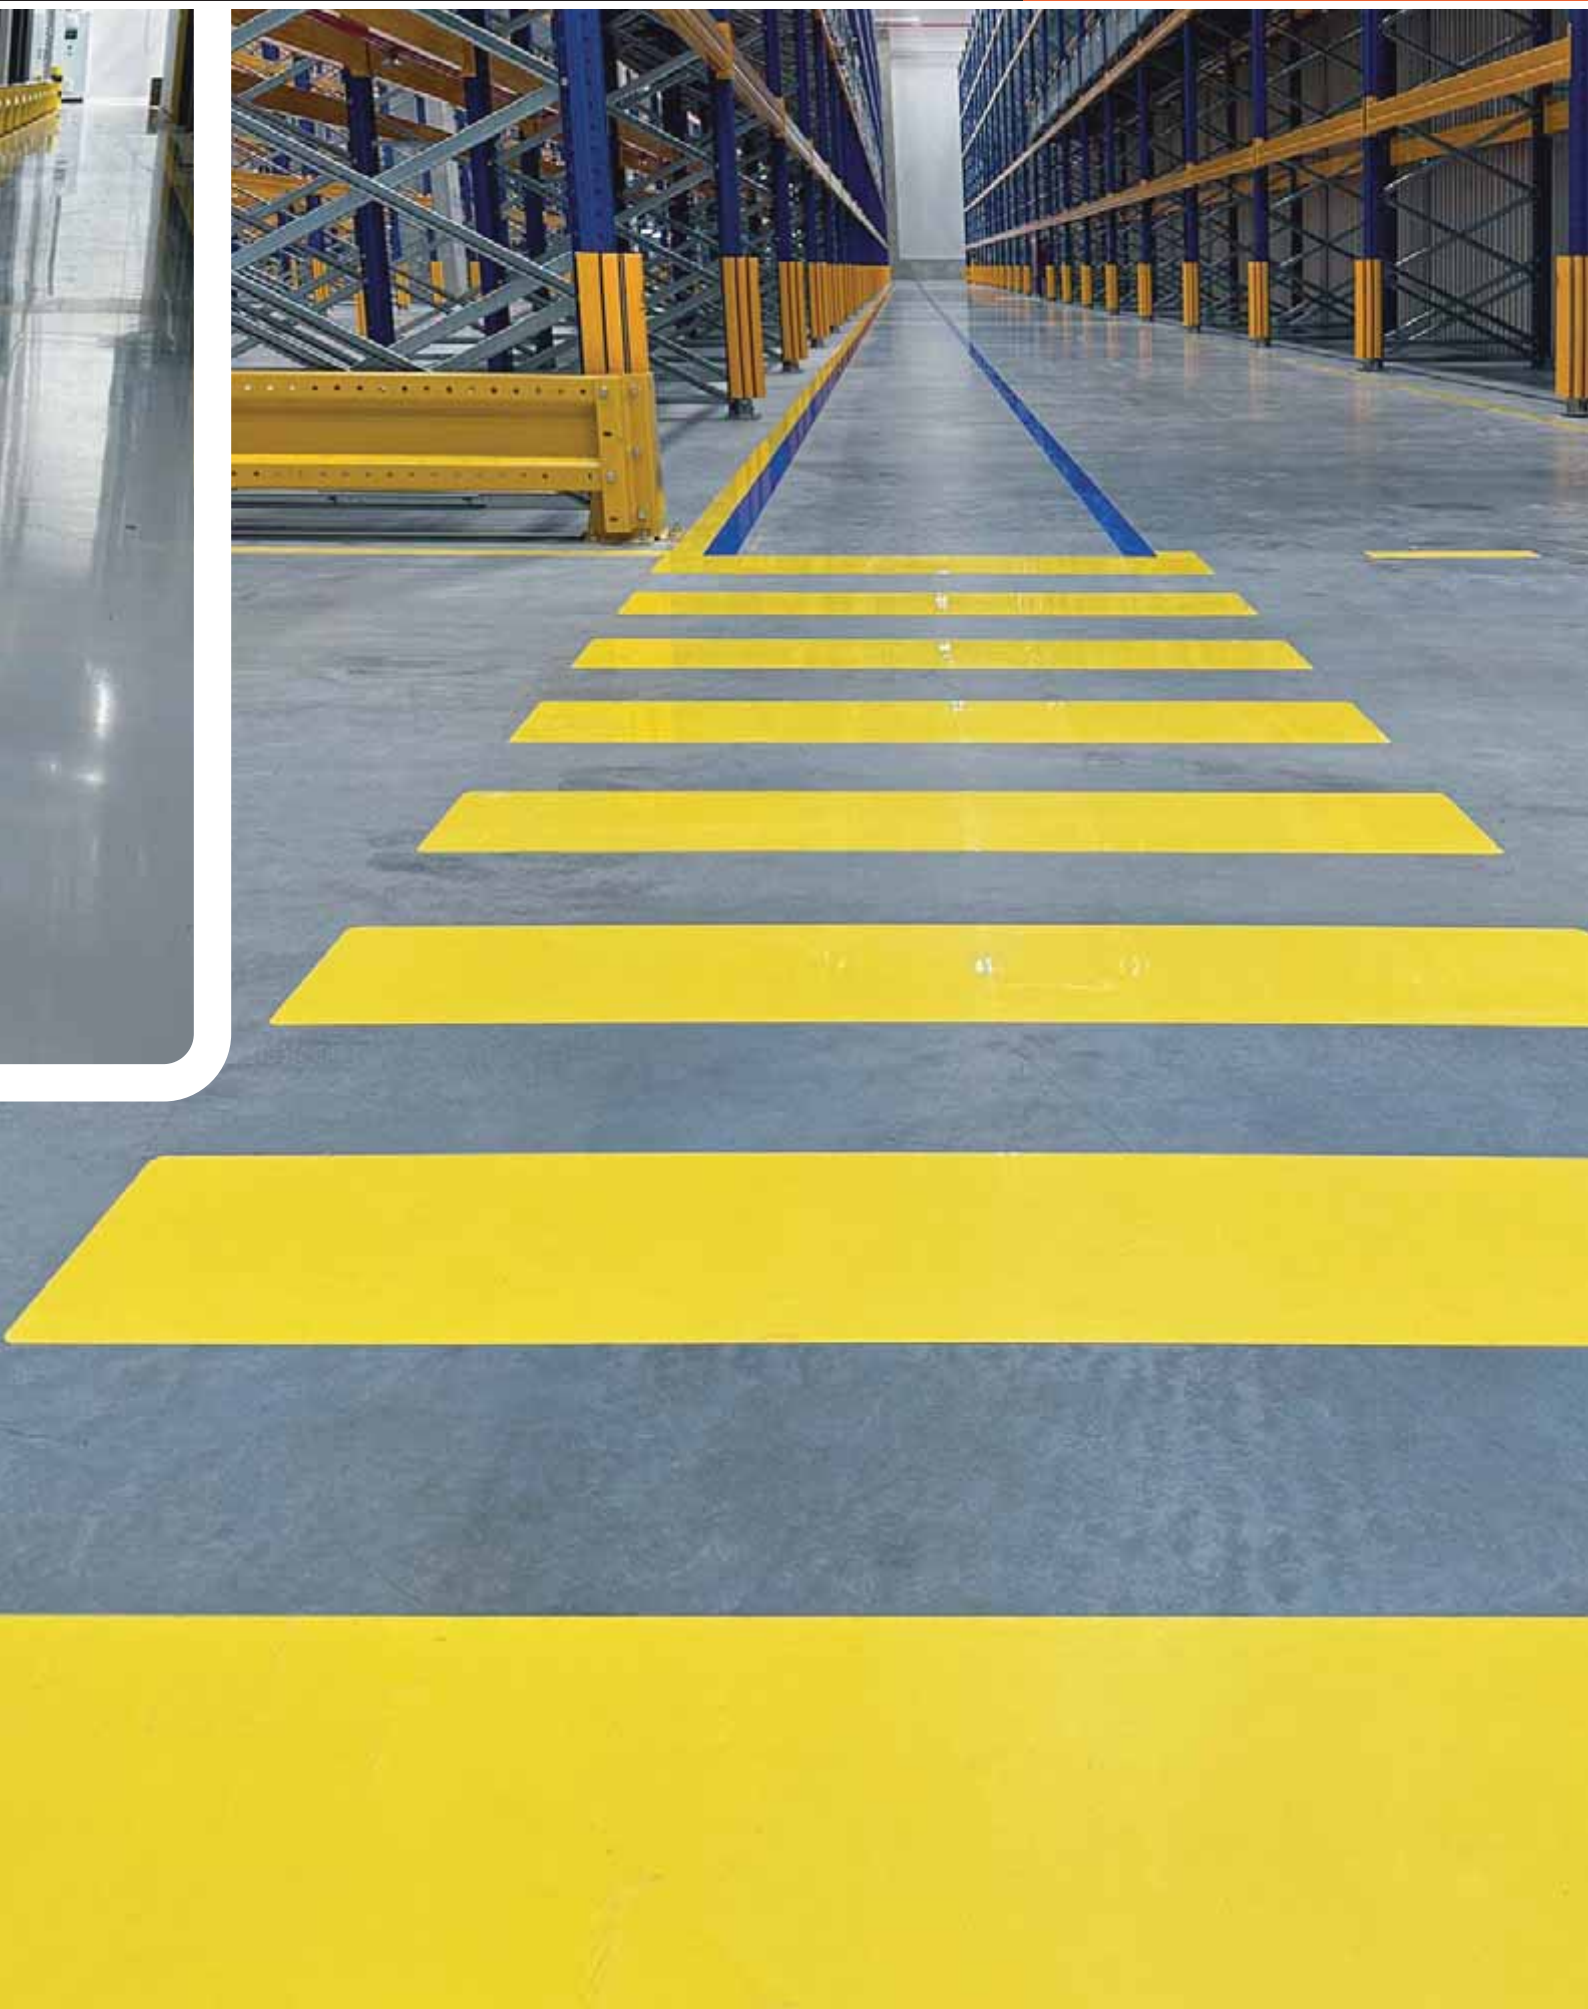

## ROZMERY

GRP dosky	750 mm x 1000 mm
GRP nášlapné profily	230 mm x 600 mm, skosenie 30 mm
GRP nášlapné profily	230 mm x 800 mm, skosenie 30 mm
GRP nášlapné profily	230 mm x 1000 mm, skosenie 30 mm
GRP nášlapné profily	individuálna dĺžka až do 2500 mm
GRP schodové hrany	70mm x 600 mm, skosenie 30 mm
GRP schodové hrany	70mm x 800 mm, skosenie 30 mm
GRP schodové hrany	70mm x 1000 mm, skosenie 30 mm
GRP schodové hrany	individuálna dĺžka až do 2500 mm