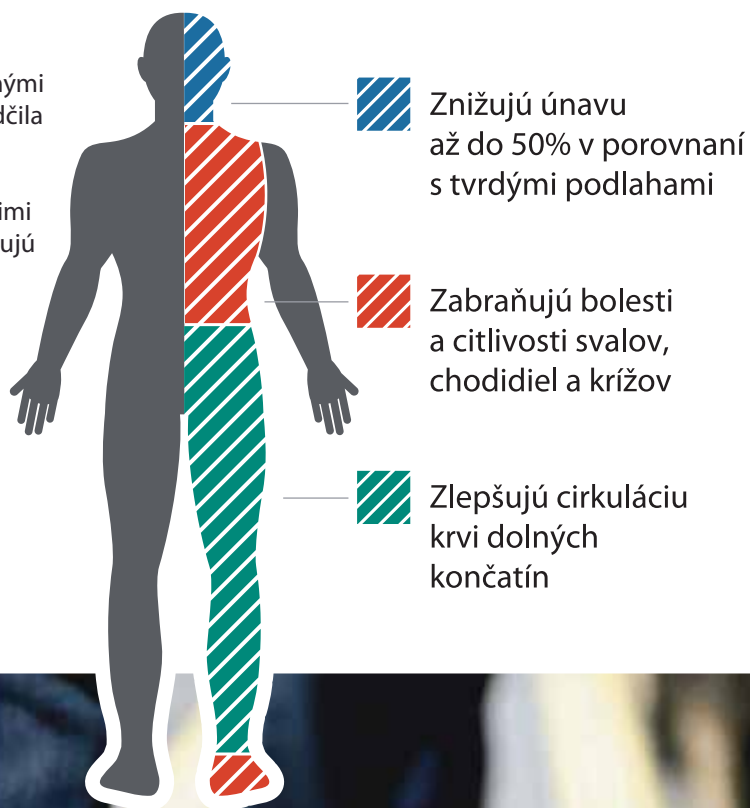

**PREDTÝM**

Modulárne systémy rohoží, ako napríklad Ergo Deck, umožňujú ideálne prispôsobenie aj tým najnáročnejším požiadavkám.

**a P O T O M** 

Práve pre ich flexibilitu a vysoký štandard sú rohože Ergo Deck dlhodobo najžiadanejším riešením v oblasti automobilovej výroby.

## Ako ergonomické vlastne rohože fungujú?

Ergonomické rohože napomáhajú svalom človeka k ich napínaniu a uvoľňovaniu počas státia a tým umožňujú lepšiu cirkuláciu krvi.

Státím na tvrdom povrchu, vaše svaly zostávajú napnuté a veľmi obmedzujú obeh krvi, čo zapríčini, že sa pocit únavy dostaví oveľa skôr. Proti únavové rohože zabezpečujú neustálu cirkuláciu krvi a to práve svojou pružnosťou.

Svaly sa budú prirodzene prispôbovať stláčaniu rohože počas státia, čo zabezpečí reguláciu krvného obehu.

Mnohými odbornými štúdiami sa osvedčila účinnosť protiúnavových rohoží, ktoré svojimi vlastnosťami znižujú únavu až do 50% a zároveň zabraňujú pocitu bolesti, ktorý je spôsobený nedostatočnou cirkuláciou.