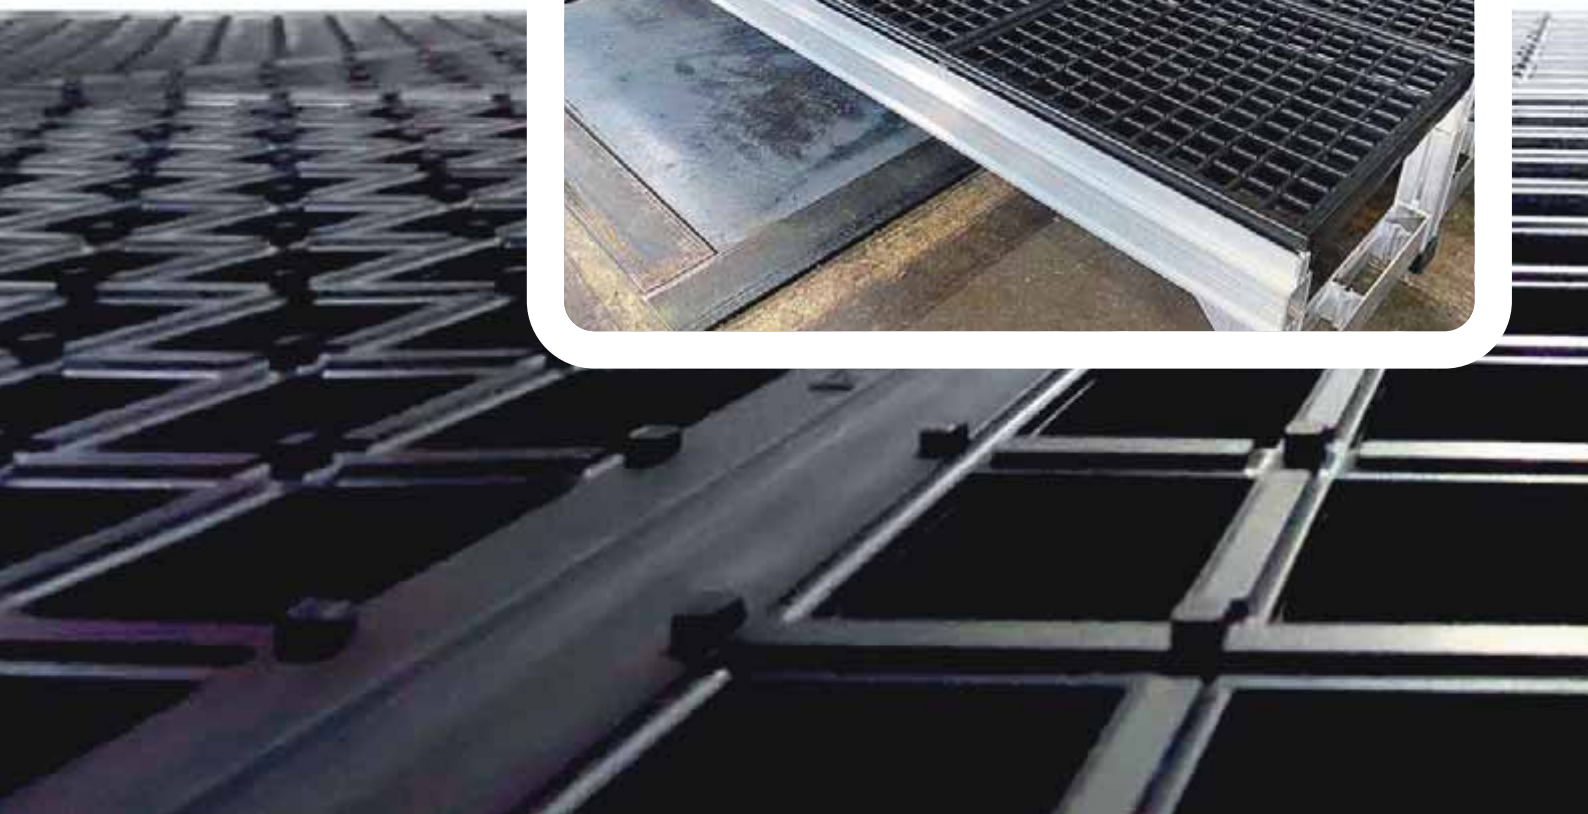

Napomáha pracovať v optimálnej výške, čím uľahčuje prácu zamestnancom a znižuje riziko úrazov.

- 100% recyklovaný polypropylén a hliníková konštrukcia
- Nosnosť 180 kg na dlaždicu
- Kompatibilný s ergonomickými rohožami
- V prípade potreby môžu byť platformy použité znova a znova
- 3 druhy povrchov: Smooth, Open a Diamond plate
- Plne prispôsobiteľné pracovisku
- Dostupné výšky: 10, 20 a 30 cm
- Ľahká inštalácia a manipulácia
- Doplnkové príslušenstvo: bočnice, nájzdové rampy, protišmykové pätky, kotvy, zábradlia
- Pomáha predísť zdravotným problémom ako je muskuloskeletárna porucha na pracovisku

- ERGONOMICKÁ FLEXIBILITA
- PEVNÝ POVRCH