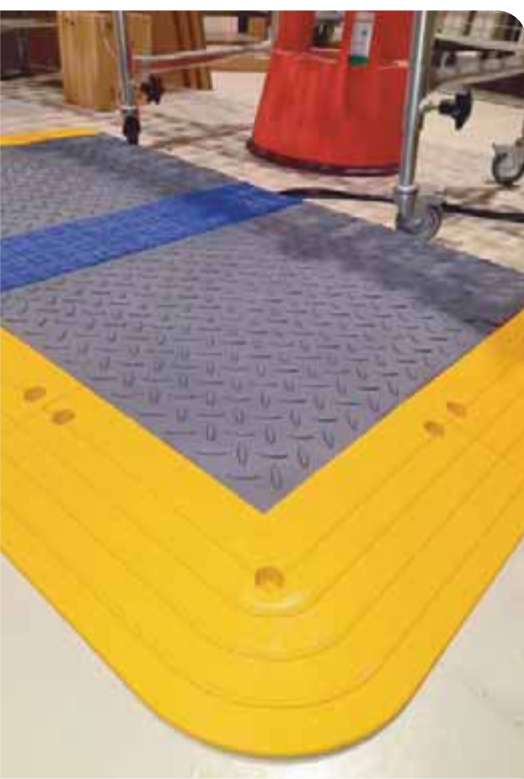

Ergo Deck Comfort (otvorený, plný)

Mäkký variant rohože Ergo Deck. Je vhodný na pohodlné státie a chôdzu pracovníkov. Pružné prevedenie rohože.

COMFORT

Ergo Deck Heavy Duty - HD (otvorený, plný)

Vhodný pre vysoko záťažové priemyselné prostredie. Toto prevedenie je vhodné aj pre ťažké ručné vozíky. Tvrdšia zmes umožňuje vozíkom ľahký prejazd. Štruktúra povrchu je nevyhnutná pre absorbovanie ťažkej záťaže.

HD

Ergo Deck General Purpose - GP (otvorený, plný)

Stredne tvrdý variant rohože Ergo Deck. Je vhodný na pohodlné státie a chodenie pracovníkov ako aj na prechody ľahších ručných vozíkov. Štruktúra povrchu ako pri HD prevedení, ale zmes je mäkkšia, čím umožňuje pohodlie pri práci a redukuje nárazy pri chôdzi.

GP

Ergo Deck s hladkým povrchom (plný) - Smooth / Smooth HD

Iba ľahko texturovaný povrch Ergo Decku je ideálny pre vozíky. Je ergonomický, ale na rozdiel od iných rohoží je dosť pevný na bezproblémovú manipuláciu s vozíkom.

HD

Ergo Deck Diamond-Plate (plný)

Stredne tvrdý variant rohože Ergo Deck poskytuje ergonomické podložie pod nohami a oblíbený diamantový vzor na povrchu poskytuje priemyselný vzhľad.