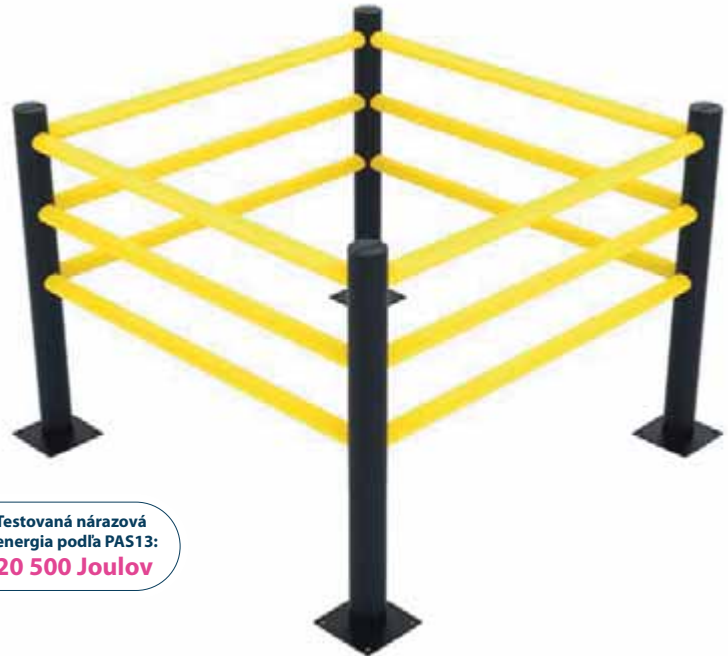

Testovaná nárazová energia podľa PAS13:
20 500 Joulov