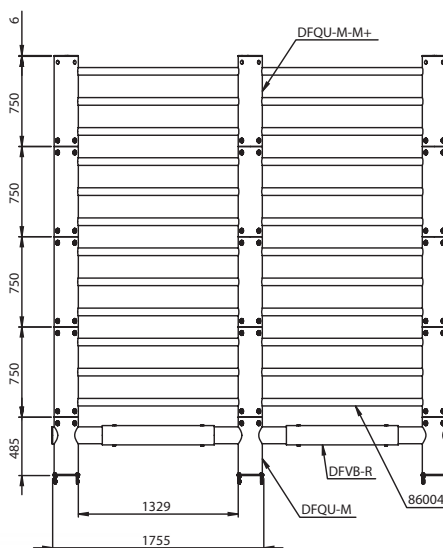

QUEBEC TRAFFIC