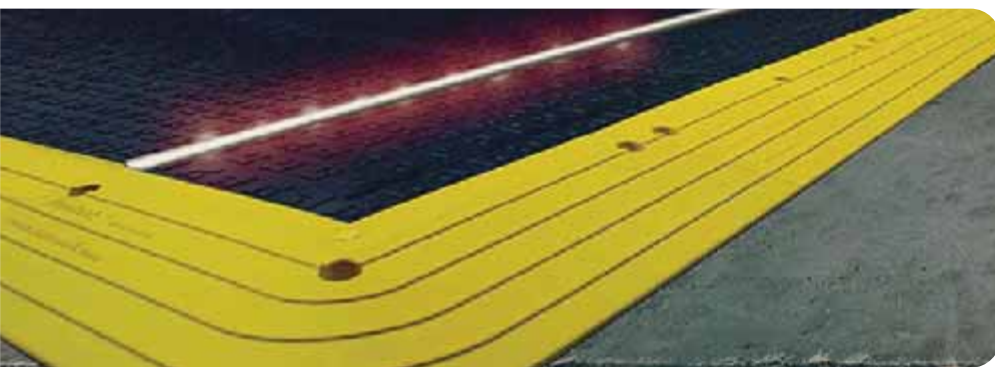

Ergo Deck Illuminate

LED osvetlenie