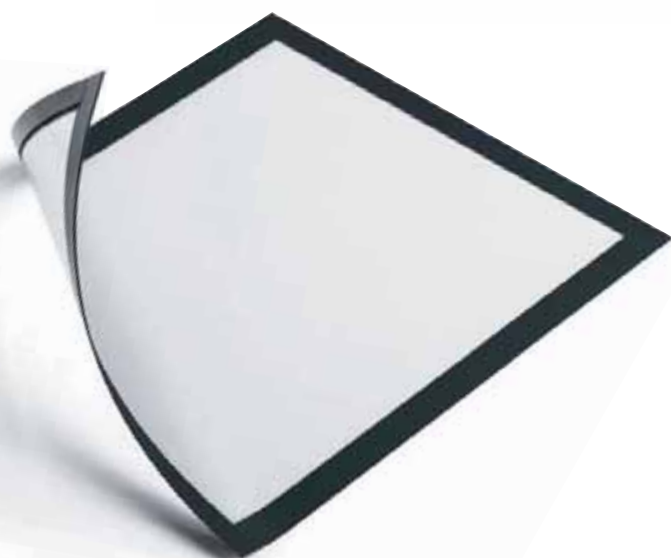

## Okienka Duraview

Produkt	Šírka rámu	Rozmery
Duraview A3 Supreme V	5 cm	29,7 x 42 cm
<b>Duraview A4 Supreme V</b>	<b>5 cm</b>	<b>21 x 29,7 cm</b>
Duraview A5 Supreme V	5 cm	14,8 x 21 cm
Duraview magnetické okienka	1,5 cm	A3, A4, A5
Duraview magnetické lepičné okienka	2 cm	A3, A4, A5