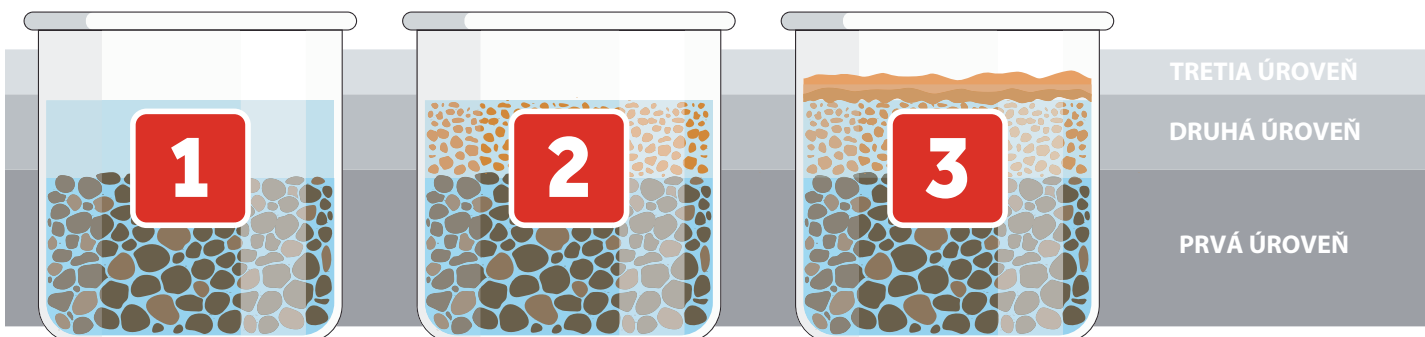

PRIMÁRNA

vonkajšia rohož:

Odstraňuje hrubé nečistoty, ťažkú špinu a časť počiatočnej vlhkosti, čím znižuje prenikanie nečistôt do interiéru a znižuje náklady na čistenie.

SEKUNDÁRNA

vnútorná rohož:

Absorbuje časť vlhkosti a odstraňuje ďalšie nečistoty, čím chráni vašich zamestnancov a návštevníkov.

TERCIÁRNA

vnútorná rohož:

Pohlcuje zvyškové nečistoty a vlhkosť, aby zabezpečila, že obuv je čo najčistejšia a najsuchšia pred vstupom do hlavnej časti budovy.