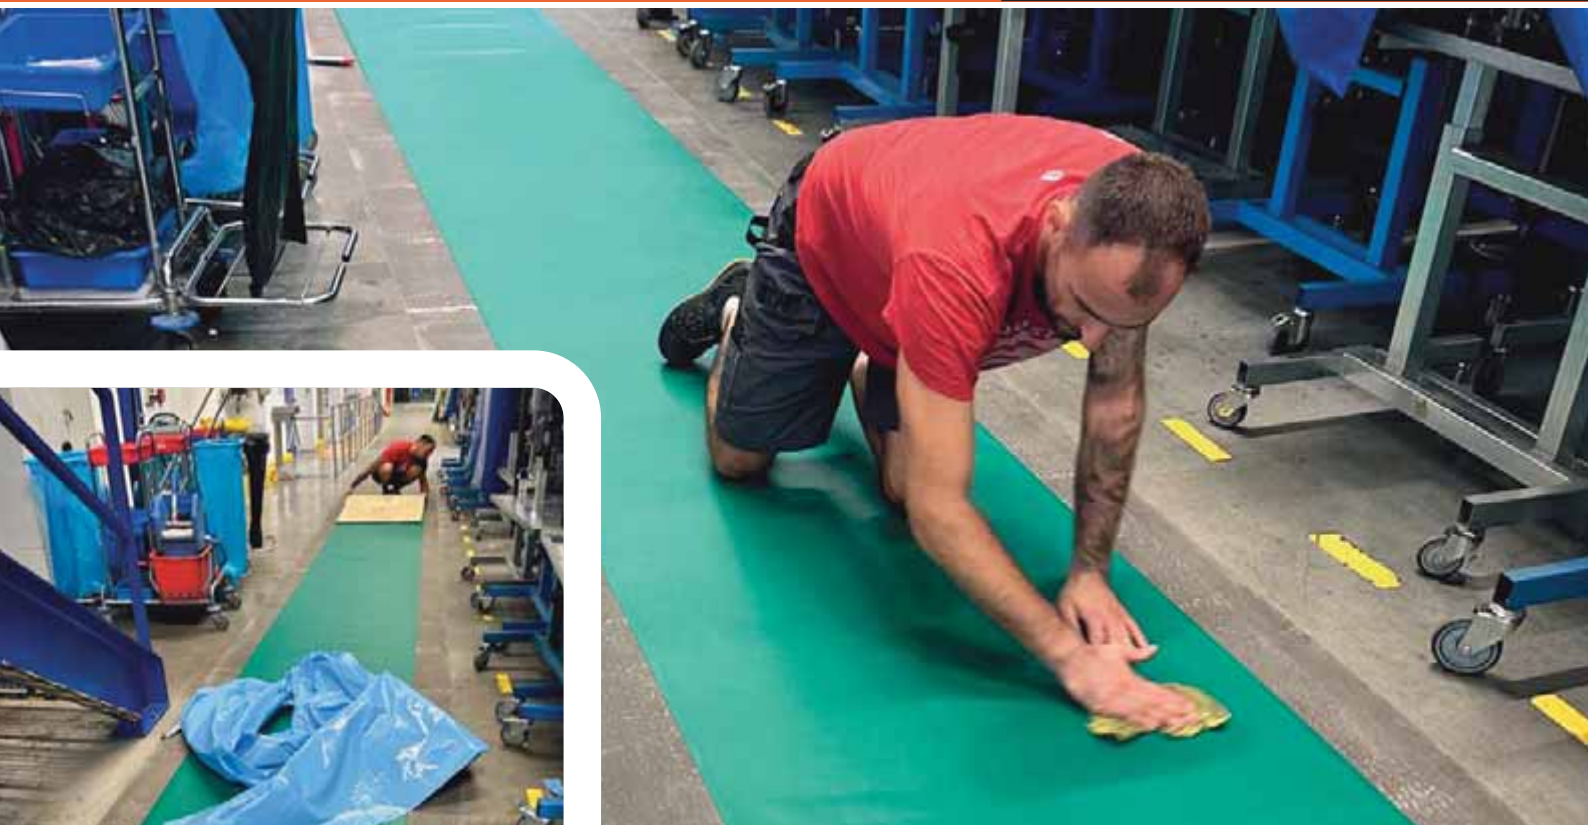

Inštalácie **SX** SIVEX v praxi