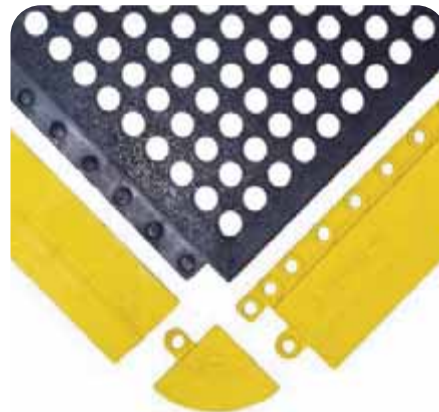

Najmodernejšie ergonomické rohože v prevedení ESD eliminujú statické napätie a zároveň poskytujú ergonomický komfort.

- Vyrobené z prírodnej gummy odolnej voči mastnote
- Elektrostaticky disipatívne rohože, ktoré pomáhajú kontrolovať elektrostatický náboj
- Chránia zariadenia, elektronické súčiastky a aj zamestnancov
- Otvorená (OPEN) alebo plná (SOLID) verzia ESD rohoží
- Prevedenie s otvormi prepúšťa drobné častice
- Pri položení na vodivú podlahu nie je nutné ďalšie uzemnenie
- Ak sa nepoužívajú na vodivej podlahe, musia byť rohože uzemnené uzemňovacím káblom a pracovníci musia mať päťové uzemnenie
- Každá rohož má nainštalovaný uzemňovací konektor pre priporevenenie kábla