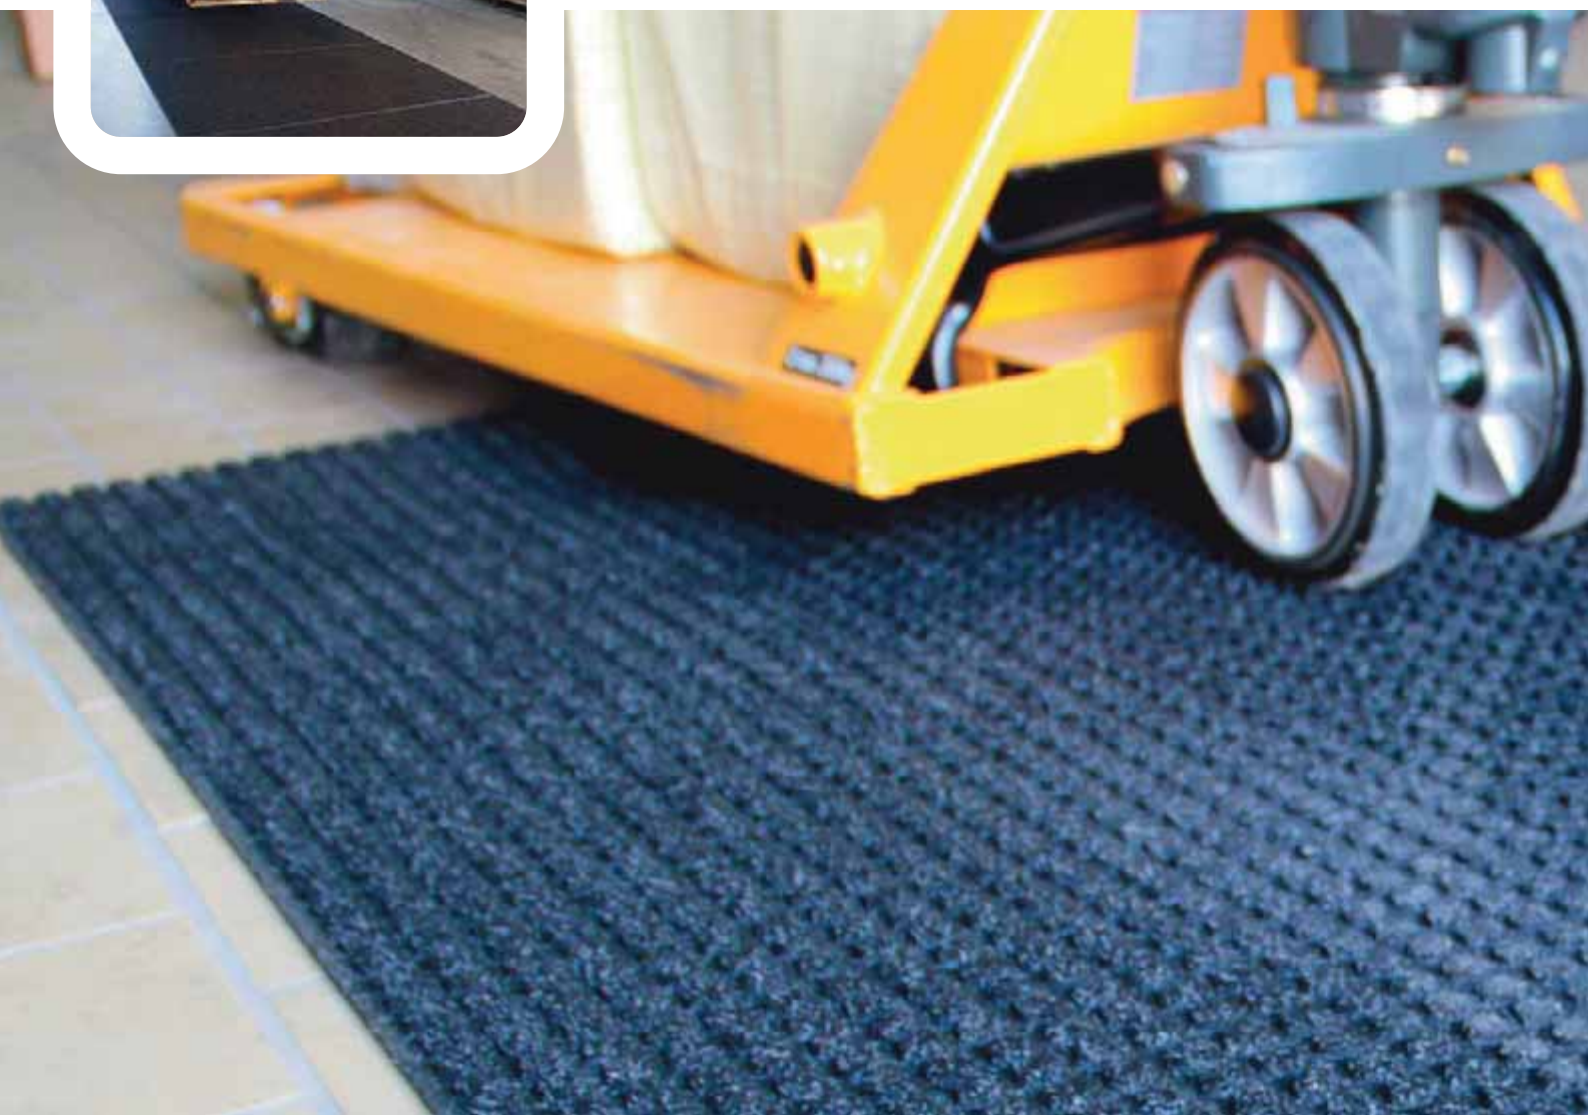

PRODUKT	ROZMERY	HRÚBKA	FARBA
Traffic Mat HD	115 cm x 180 cm	11 mm	čierna
Obojstranná páska	7,62 cm x 33 m	-	-