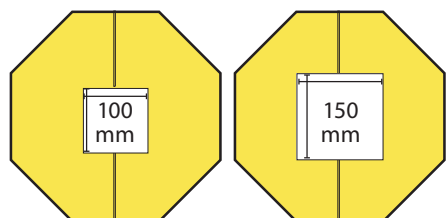

**Výška:** 1.000 mm

**Vonkajšie rozmery:** 360 x 400 mm

**Vhodné na rozmery stĺpov:**

100 x 100 mm

150 x 150 mm