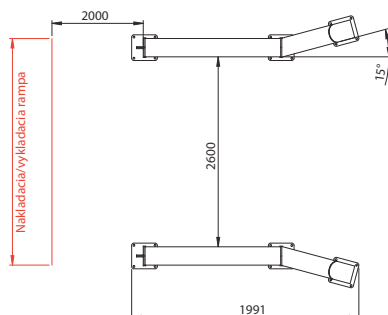

Zloženie:

- 1 set pozostáva z dvoch kusov