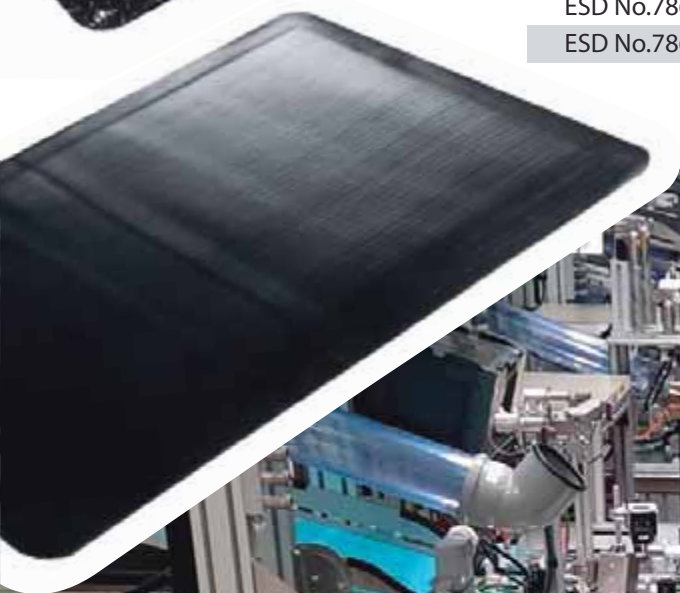

PRODUKT	ROZMERY	HRÚBKA	FARBA
ESD No.786	61 cm x 91 cm	14 mm	čierna
ESD No.786	91 cm x 152 cm	14 mm	čierna
ESD No.786	91 cm x 22,86 m	14 mm	čierna
ESD No.786	122 cm x 152 cm	14 mm	čierna
ESD No.786	zákaznícke rozmery	14 mm	čierna