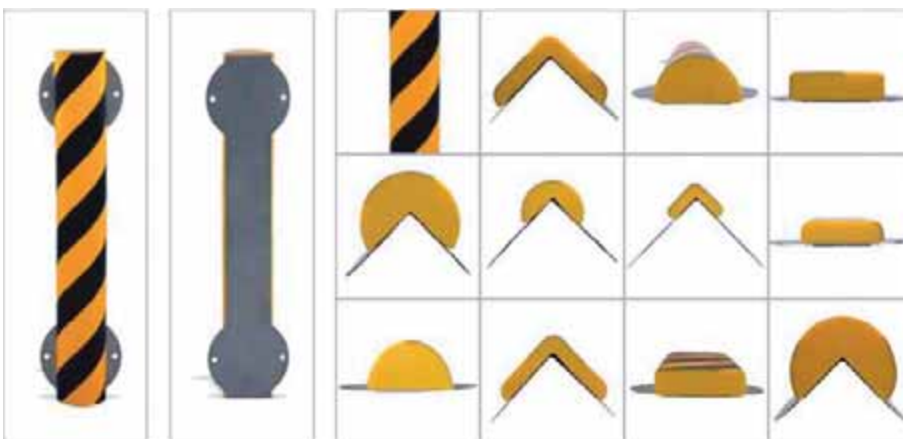

Ochrana stien a rohov

Protinázrazové ochrany stien s pridaným podkladom z nehrdzavejúcej ocele umožnia pripevniť profil na rôzny typy povrchov.

- Flexibilná polyuretánová pena
- Pliešok z nehrdzavejúcej ocele (INOX)
- Maximálna odolnosť aj na vysoko frekventovaných miestach
- Absorbuje silné nárazy
- Výstražné čierno-žlté šrafovanie (na vyžiadanie informácie o iných prevedeniach)
- Jednoduchá inštalácia s ukotvením na stene
- Dĺžka 50 cm alebo 100 cm podľa typu