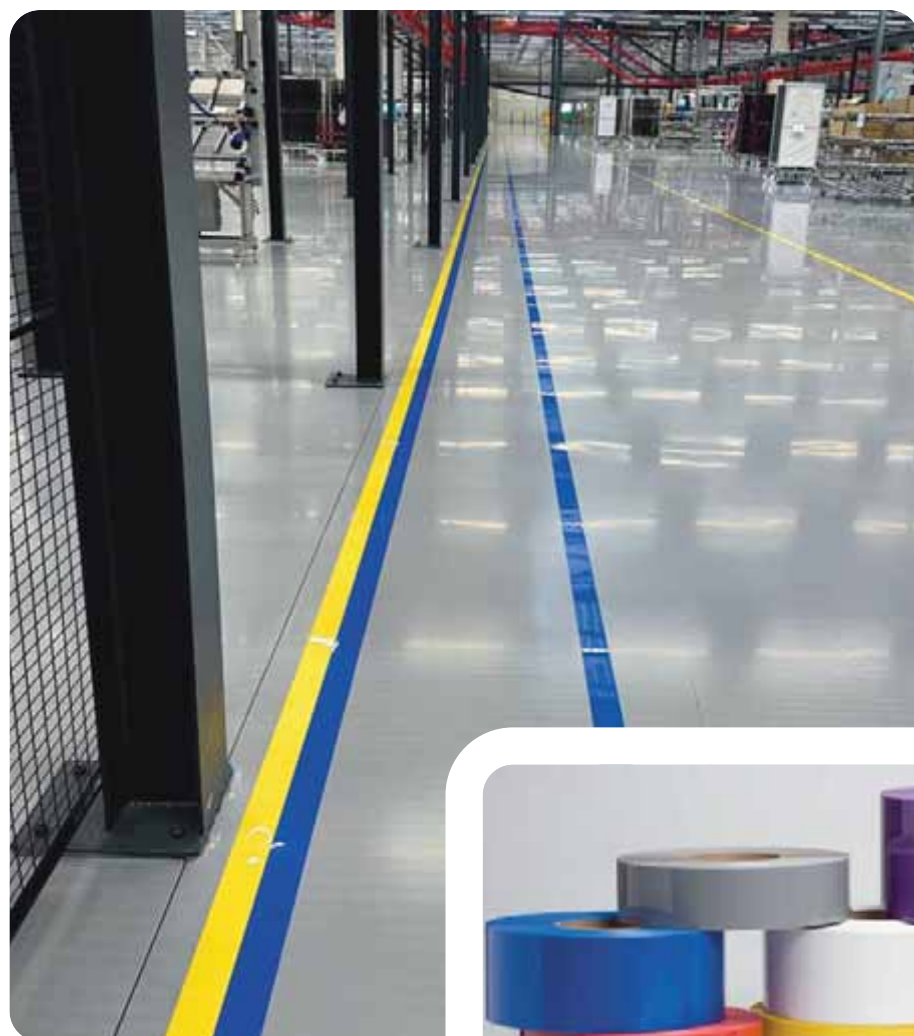

## kilometrov

predaných  
a nainštalovaných  
podlahových  
pások

**DURASTRIPE®**

*Ideálna páska pre nové, hladké a epoxidové podlahy, ktorá sa ľahko čistí a udržiava.*

- Najodolnejšia páska v automotive
- Páska s hladkým, pevným a lesklým povrchom
- Tvrdé skosené hrany pomáhajú chrániť proti opotrebeniu pásky pred tlačением a otáčaním palet
- Hrúbka pásky: 0,76 mm
- **Štandardné šírky:**  
5 cm, 7,5 cm, 10 cm