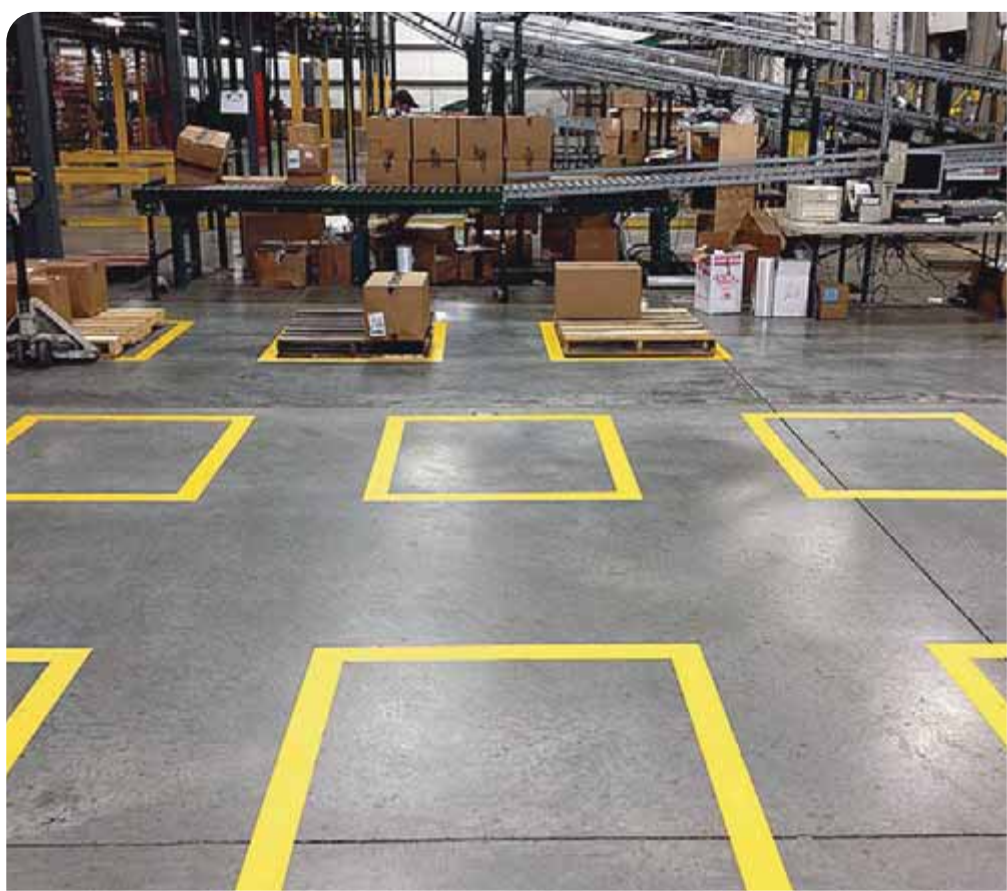

- Pásky s vlastným odkazom - plne prispôsobiteľné
- Varianty Two-Colors, teda informatívny text na farebnom podklade alebo Full-Colors, ktoré umožňujú akékoľvek farby, texty, podklady a farebné variácie
- Štandardné šírky: 5 cm, 7,5 cm, 10 cm