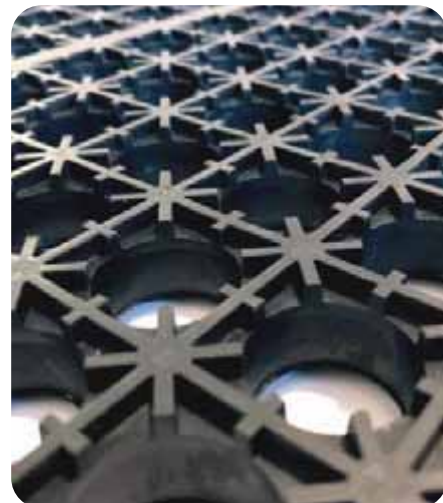

## FARBA

antracitová

antracitová

*Priemyselná nitrilová rohož vhodná do extrémne mokrého alebo olejového prostredia.*

- Vyrobené z nitrilu
- Neobsahuje silikón a latex
- Drenážne otvory
- Nábehové hrany sú súčasťou rohože
- Šírka nábehu je 5 cm k rozmeru rohože
- Farebnosť nábehov čierna alebo žltá
- Základný rozmer rohože je 90 x 120 cm, ale je možné ju prispôbiť takmer na akýkoľvek rozmer
- Možno čistiť tlakom do 1500 PSI
- Teplotný rozsah: -40 až + 90 °C
- Záruka 5 rokov