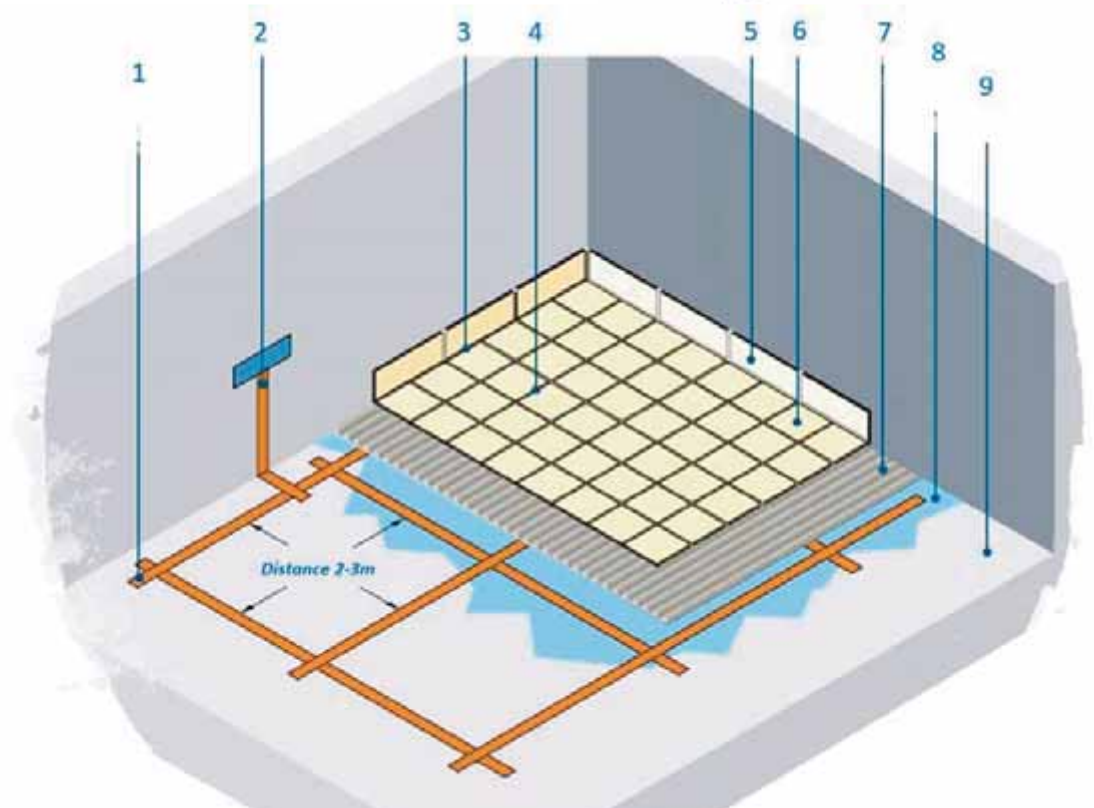

1. 1 Medená páska
2. 2 Uzemňovací adaptér (každých 50m²)
3. 3/4 Zvárací rošt
4. 5 WALA - Soklové lišty
5. 6 WALA - ESD dlaždice
6. 7 Vodivé lepidlo
7. 8 Epoxidové lepidlo
8. 9 Podlaha