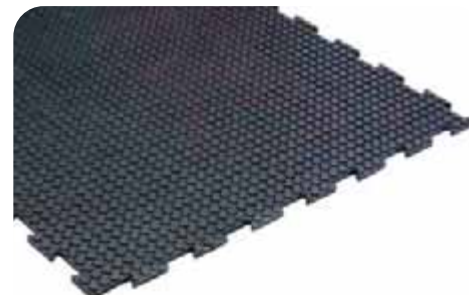

PRODUKT	ROZMERY	HRÚBKA	FARBA
Safe-lock diamond	100 cm x 100 cm	12 mm	čierna
Safe-lock smooth	100 cm x 100 cm	17 mm	čierna