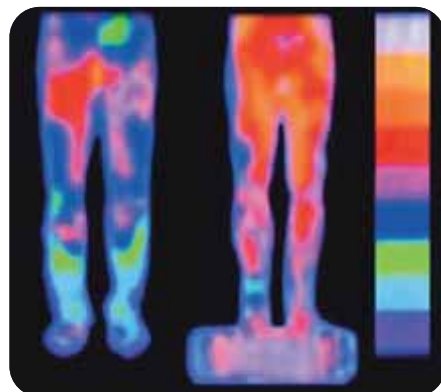

## **Priemyselní atléti**

Milióny pracovníkov po celom svete musia deň čo deň v práci stáť, zohýbať sa, kľačať, načahovať sa - vkladajú do svojej práce všetko, pretože sú hrdí na to, čo vytvárajú a kde pracujú. Preto s obdivom voláme takýchto pracovníkov priemyselnými atlétmi. Výkonnostné predpoklady sú pre ne stanovené vysoko. Ťažko pracujú, aby dosiahli svoje ciele. To sa však odráža aj na fyzickom stave. Bolesť a pravdepodobnosť zranení sú súčasťou práce. No aj napriek všetkému to prekonávajú každý deň, aby podporili seba a svoje rodiny.

 **VYSKÚŠANÉ**

 **TESTOVANÉ**

 **PRAVDIVÉ**

EMG testovania pohybov svalov ukázali až 50% zlepšenie cirkulácie svalov pri používaní proti únavovej rohoži v porovnaní so stáťim na betóne.