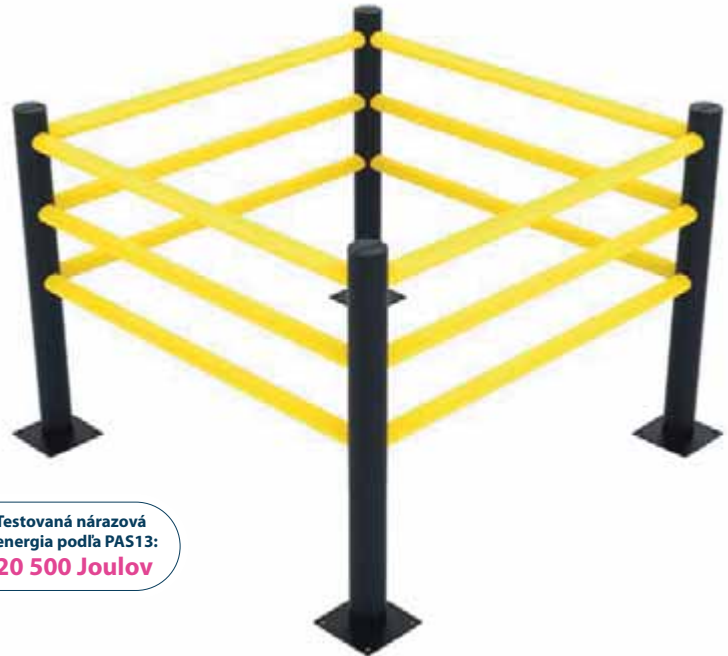

Testovaná nárazová energia podľa PAS13:
20 500 Joulov