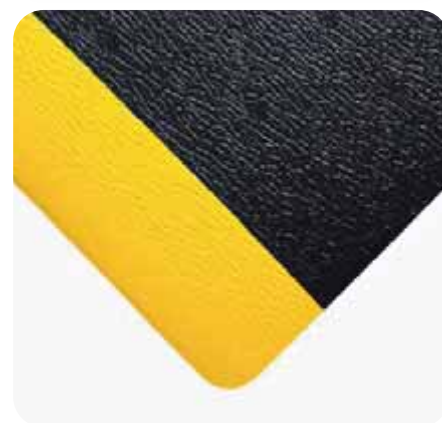

Rohože vhodné do suchého prostredia s nízkou záťažou.

- Vyrobené z fúkaného PVC
- Poskytuje základný pracovný komfort
- Ekonomické riešenie

PRODUKT	ROZMERY	HRÚBKA	FARBA
SOFT STEP 427	61 cm x 91 cm	10 mm	čierna, šedá, čierno-žltá
SOFT STEP 427	61 cm x 18 m	10 mm	čierna, šedá, čierno-žltá
SOFT STEP 427	91 cm x 152 cm	10 mm	čierna, šedá, čierno-žltá
SOFT STEP 427	91 cm x 3,7 m	10 mm	čierna, šedá, čierno-žltá
SOFT STEP 427	91 cm x 18 m	10 mm	čierna, šedá, čierno-žltá
SOFT STEP 427	122 cm x 18 m	10 mm	čierna, šedá, čierno-žltá