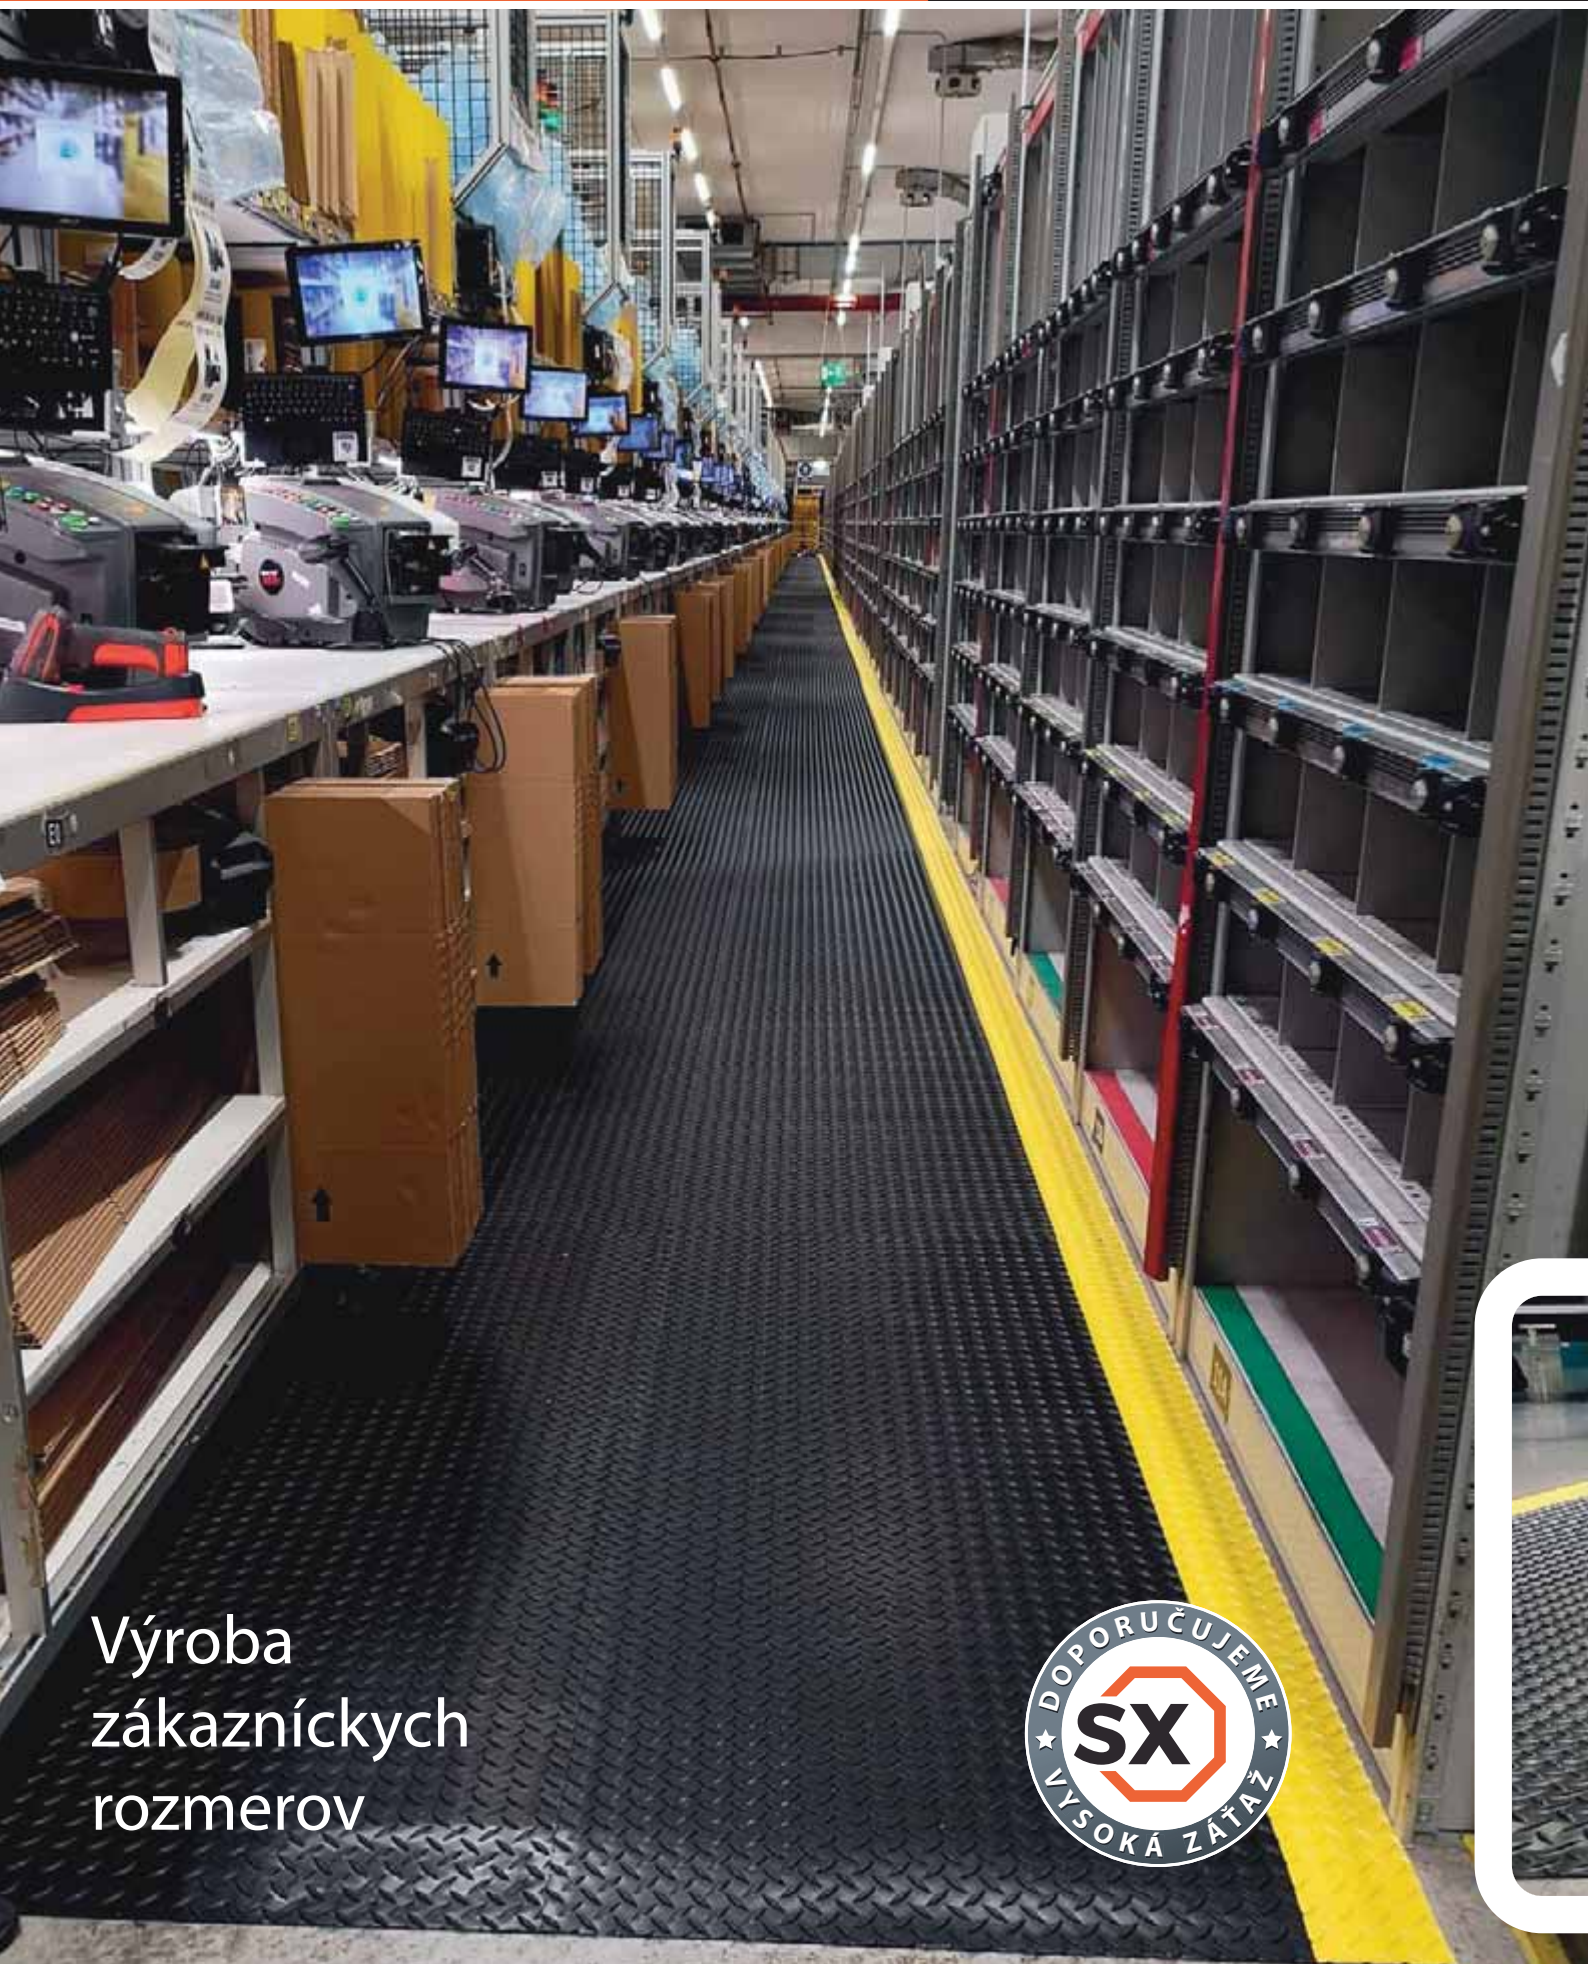

Diamond Plate Spondecote

Výroba
zákaznických
rozmerov