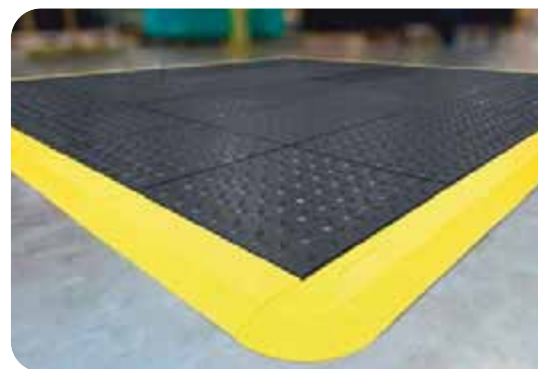

Najmodernejšie protišmykové ergonomické rohože v prevedení NBR sú vhodné najmä do pracovných oblastí s výskytom olejov a chemikálií.

- NBR rohož z nitrilového kaučuku
- Materiál odoláva olejom, mazivám a chemikáliám (brzdovej kvapaline, kyseline bóritej, etylénglykolu, väčšine živočíšnym tukom, chlóru, naftu, hydraulickým olejom na báze ropy)
- Protišmykový textúrovaný dizajn
- Otvorená (OPEN) alebo plná (SOLID) verzia rohože
- OPEN umožňuje prepádanie nečistôt a tekutín
- Nové prevedenie DIAMOND zvyšuje trakciu na pracovisku
- Otvorené alebo plné dlaždice sú k dispozícii aj s protišmykovým povrchom Gritshield
- Hrúbka 16 mm

PRODUKT	ROZMERY	TYP	FARBA
24/seven Locksafe NBR	91 cm x 91 cm	OPEN	čierna
24/seven Locksafe NBR	91 cm x 91 cm	SOLID	čierna
24/seven Locksafe NBR	91 cm x 91 cm	DIAMOND	čierna
24/seven Locksafe NBR	91 cm x 91 cm	GRIT OPEN	čierna
24/seven Locksafe NBR	91 cm x 91 cm	GRIT SOLID	čierna
Nábehová hrana	8 cm x 99 cm	-	čierna, žltá
Rohová nábehová hrana	-	-	čierna, žltá

Inovatívny spájací systém LOCKSAFE umožňuje spájanie a presúvanie bez komplikácií a rozpájania, na rozdiel od podobne vyzerajúcich rohoží