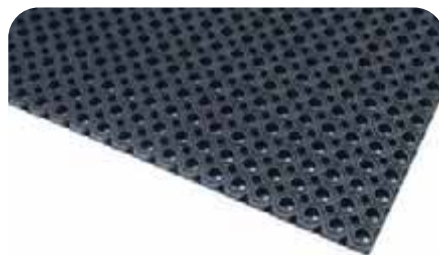

PRODUKT	ROZMERY	HRÚBKA	FARBA
Honeycomb	40 cm x 60 cm	16 mm	čierna
Honeycomb	60 cm x 80 cm	22 mm	čierna
Honeycomb	80 cm x 120 cm	22 mm	čierna
Honeycomb	100 cm x 150 cm	16 mm	čierna

Rohože vhodné do vchodov exteriérov.

- Špeciálna štruktúra povrchu rohoží zadržiava hrubé nečistoty z obuvi
- Odoláva extrémnym teplotám a častému prechádzaniu
- Nábehová hrana sa nachádza po celom obvode rohože, čo umožňuje bezbariérový prístup a predchádza zakopnutiu

PRODUKT	ROZMERY	HRÚBKA	FARBA
Cris Cross	90 cm x 150 cm	9 mm	čierna

Octoflex

Rohože vhodné do exteriérov vstupov bez obmedzenia.

- Vyrobené z prírodného kaučuku
- Otvory na odtok vody a nečistôt
- Ľahký prejazd nákupnými vozíkmi a invalidnými vozíkmi
- Bez nábehových hrán, alebo s nábehovými hranami