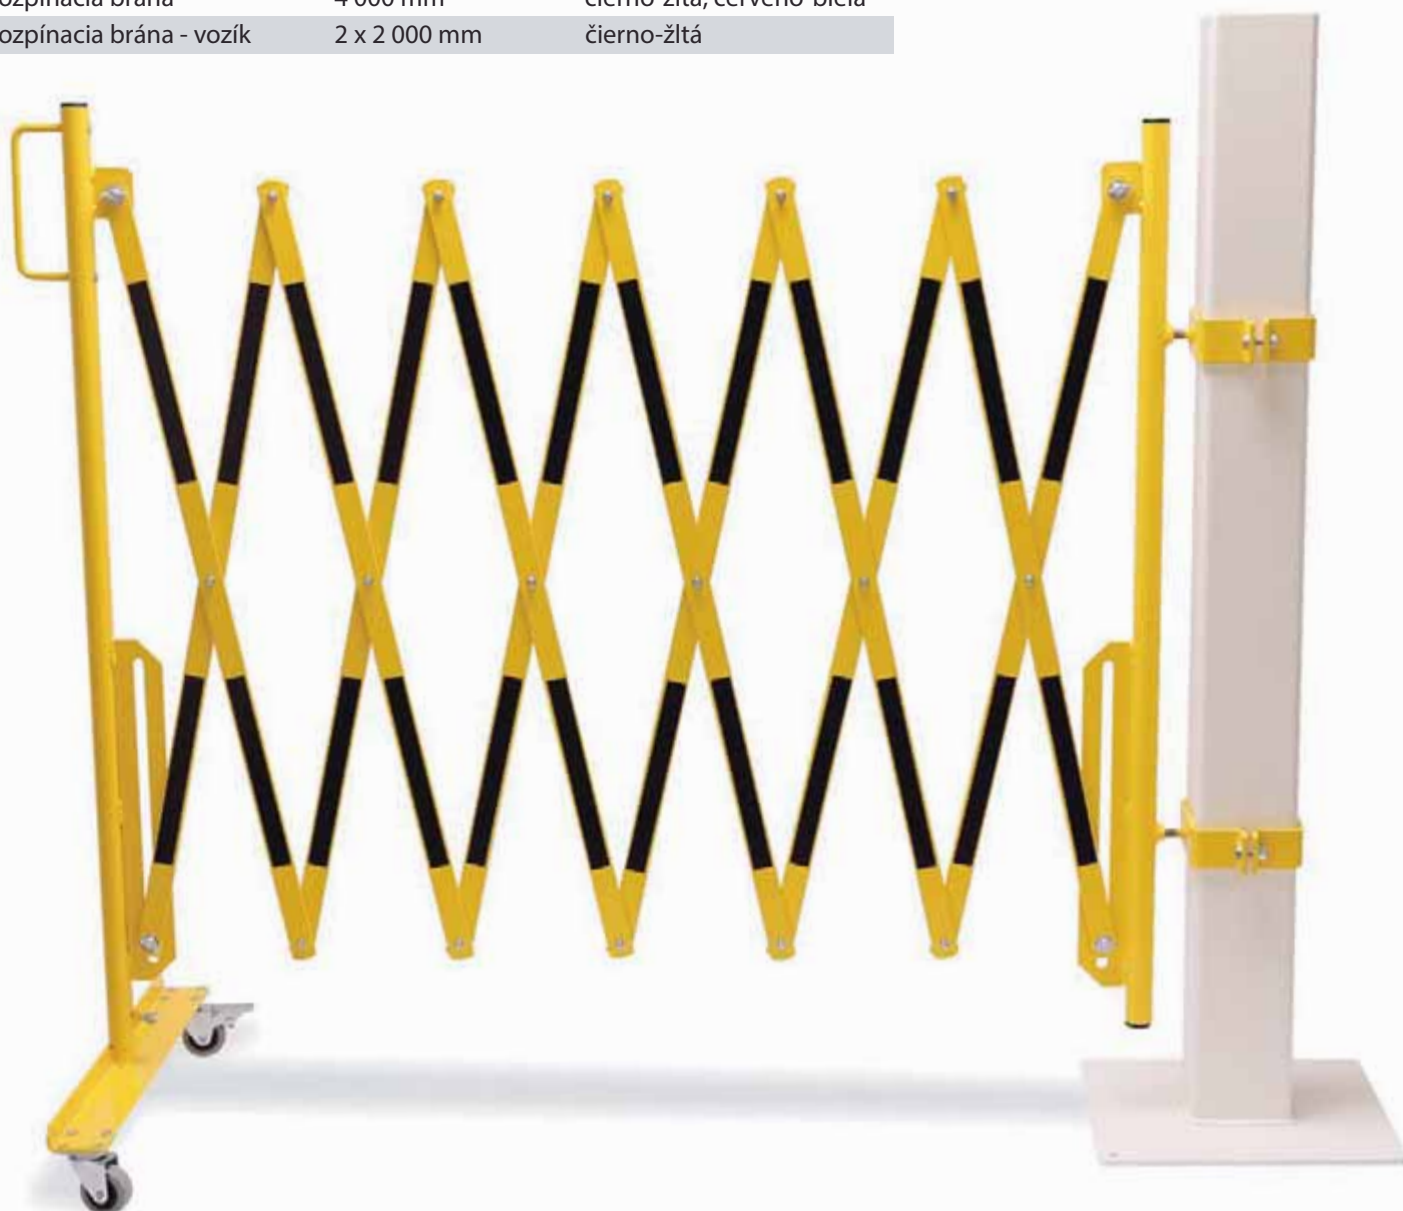

PRODUKT

DĹŽKA

FARBA

Rozpínacia brána

3 600 mm

čierno-žltá, červeno-biela

Rozpínacia brána

4 000 mm

čierno-žltá, červeno-biela

Rozpínacia brána - vozík

2 x 2 000 mm

čierno-žltá