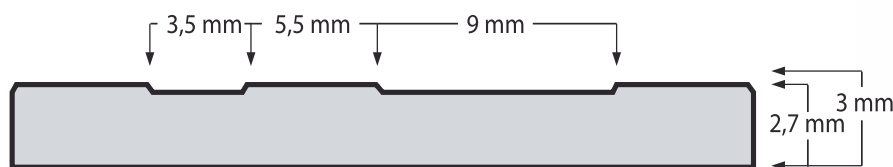

PRODUKT	ROZMERY	HRÚBKKA	FARBA
Elit-Rib (jemná drážka)	100 cm x 10 m 120 cm x 10 m	3 mm	čierna
Elit-Rib (jemná drážka)	100 cm x 10 m	3 mm	šedá
Elit-Rib (jemná drážka)	100 cm x 10 m	6 mm	čierna
Elit-Rib (široká drážka)	100 cm x 10 m 120 cm x 10 m	3 mm	čierna
Elit-Rib (široká drážka)	120 cm x 10 m	6 mm	čierna
Elit-Rib RS (jemná drážka)	100 cm x 10 m	3 mm	čierna

Jemná drážka (3 mm/6 mm):

Široká drážka (3 mm/6 mm):

Ideálna podlahová krytina pre výrobné a skladové priestory. Chráni povrchy pred poškodením a dopadajúcimi predmetmi.

- NR-SBR guma s povrchom „lisovaného hliníkového plechu“
- Tvrdosť (ISO7619, DIN53505): 70 Shore A
- Pevnosť v ťahu (ISO 34-1): čierna 4 N/mm², šedá 5 N/mm²
- Medzné predĺženie: čierna 200%, šedá 350%
- Merný oter (ISO4649, DIN53516): 300-500 mm³
- Rozmerová stálosť (EN 434): 0,15%
- Prevádzková teplota: čierna -30 °C až + 70 °C, šedá -20 °C až + 70 °C
- Útlm hluku: 20 dB
- Odoláva nízkym koncentráciám kyselín a zásad