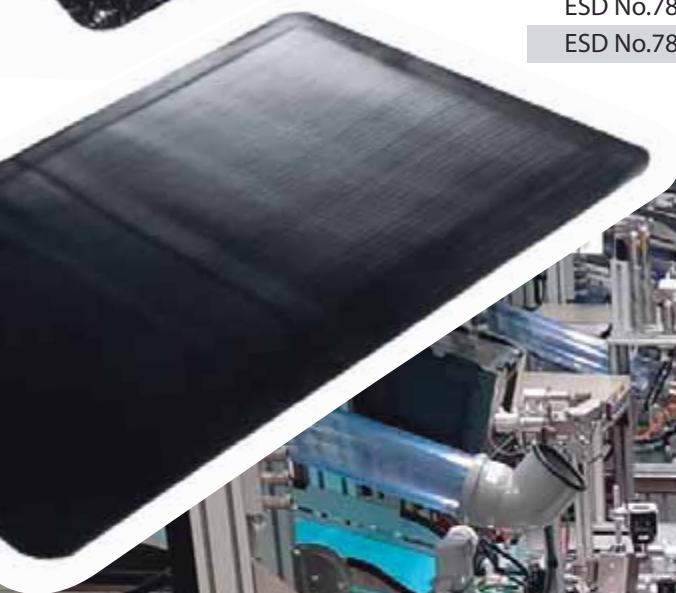

-  ERGONOMICKÁ FLEXIBILITA
-  PEVNÝ POVRCH

- ✓ ŠETRÍ ČAS
- ✓ ZNIŽUJE NÁKLADY
- ✓ EKOLOGICKÉ RIEŠENIE
- ✓ REDUKUJE ZRANENIA

PREDTÝM

POTOM

Referenčné fotky

Ergonomické ESD rohože.

- Vinylový SBR povrch na nitricelovom špongiovom základe
- 2 povrchové prevedenia: Diamantový alebo hladký povrch
- Eliminujú statické nebezpečenstvo
- Elektrický odpor: $1 \times 10^3 - 1 \times 10^6$
- Rohože musia byť uzemnené káblikom a pracovníci musia mať päťový uzemňovací pásik alebo topánky s konduktívnymi podrážkami
- Dostupné aj v hrúbke 24 mm
- Záruka na rohož 5 rokov

ESD rohože vhodné do suchého priemyselného prostredia, kde je potrebné pred nežiaducimi výbojmi chrániť prístroje a pracovníkov.

- Vyrobená z polyuretánu
- Bublínkový alebo hladký povrch
- Nehorľavá
- Voliteľný uzemňovací káblík
- Elektrický odpor: $1 \times 10^8 - 6 \times 10^8$
- Záruka 5 rokov