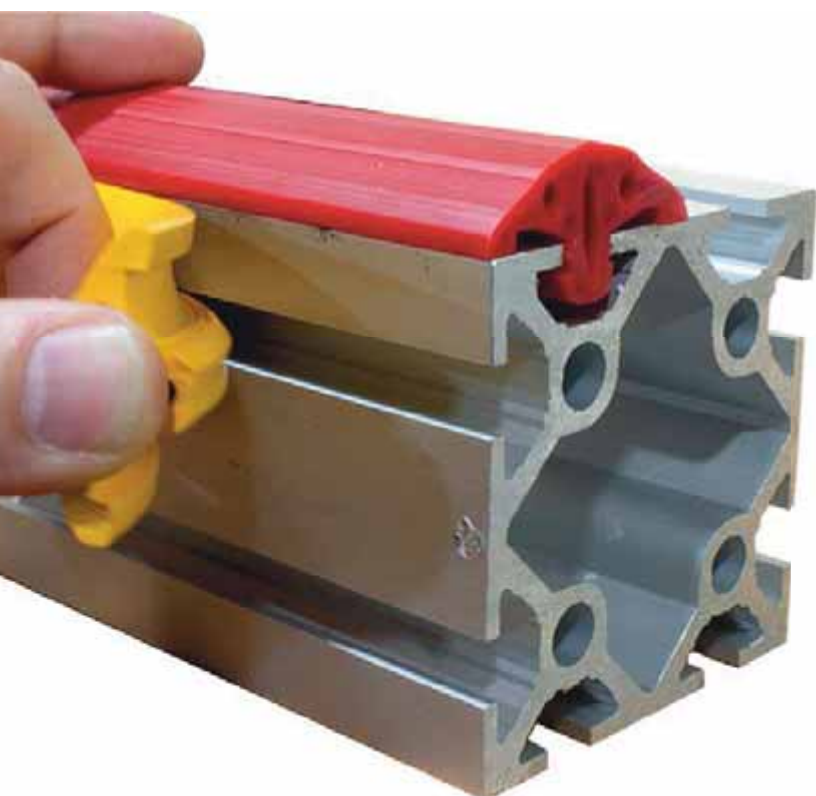

T-Slot profil

Ochranný profil k pracovným stolom a linkám slúži na ochranu osôb pred zranením, zároveň chráni produkty a zariadenia pred poškodením.

- Vysoko odolný materiál
- T-Slot jednoducho zapadne do hliníkových konštrukcií bez použitia lepidla
- V prípade zmeny liniek sa ľahko odinštaluje a premiestni
- Dostupný vo farbách: červená, žltá, zelená, čierna, modrá
- Farebné odlíšenie vymedzuje rozličné pracovné zóny
- Dĺžka profilu 2 m
- Možnosť nainštalovať aj na polyuretánové ochranné profily pre zvýšenie bezpečnosti a viditeľnosti
- Hrúbka 8 a 10 mm