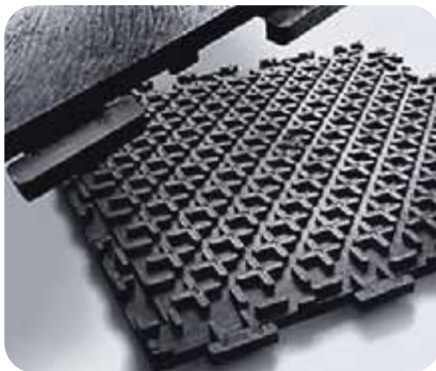

Do ESD prostredia sú klipové varianty 6 mm, 15 mm, a lepená 6 mm varianta.

- Do prostredia s vysokou záťažou, zvyškami oleja, nečistôt i vlhkosti
- Izolujú od chladu pod nohami
- Pohlcujú hluk z padajúcich kovových predmetov
- Pokládka spôsobom plávajúcej podlahy
- Možnosť vlastnej inštalácie
- Bez prerušenia výrobného procesu
- Požiarna odolnosť testovaná
- Certifikovaná spoločnosťou TFI Aachen GmbH
- EN 13501-1:2010
- Elektrický odpor a EW 490889-01
- Horizontálny odpor (Ω) $7,9 * 10^4$
- Vertikálny odpor (Ω) $6,3 * 10^4$

PRODUKT	ROZMERY	HRÚBKA	FARBA/POVRCH
WALA ESD Clip	500 mm x 500 mm	6 mm	čierna/zrnitá
WALA ESD Clip	452 mm x 452 mm	15 mm	čierna/hladká
WALA ESD lepená	500 mm x 500 mm	6 mm	čierna/hladká
Uzemňovací adaptér	-	-	-
Medená vodivá páska	25 m	-	-

WALA
ESD