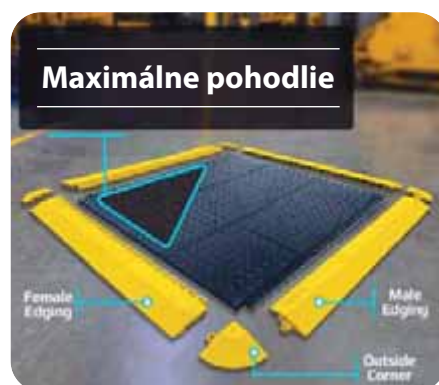

Inovatívny spájací systém LOCKSAFE umožňuje spájanie a presúvanie bez komplikácií a rozpájania, na rozdiel od podobne vyzerajúcich rohoží

24/seven Locksafe MAX

Modulárne ergonomické rohože v prevedení MAX sú absolútnou novinkou na trhu a prinášajú maximálne pohodlie pre pracovníkov.

- Gumová prírodná rohož (GR) pre všeobecné použitie, najmä do suchého prostredia
- Penová zmes zo spodnej strany napomáha zvyšovať komfort pri dlhodobom státi, znižuje únavu a účinne pôsobí na krvný obeh
- Pena navyše znižuje vibrácie, pohlcuje nárazy a pôsobí ako tepelný izolant
- Odolné voči vysokej záťaži a opotrebeniu
- V prevedení s hladkým povrchom SMOOTH alebo s protišmykovým povrchom DIAMOND
- Nábehové hrany v žltej alebo čiernej farbe
- Inovatívny spájací systém LOCKSAFE umožňuje spájanie a presúvanie bez komplikácií a rozpájania, na rozdiel od podobne vyzerajúcich rohoží
- Hrúbka 25 mm

Protišmykové ergonomické rohože v prevedení Heavy Duty sú vyvinuté pre najnáročnejšie pracovné prostredia s extrémnou odolnosťou.

- Rohože HD sú odolné voči chemikáliám, olejom a rozpúšťadlám
- Hrubsí a odolnejší dizajn zabezpečuje bezkonkurenčnú chemickú odolnosť a oderu schopnosť
- Vhodné pre vysokú pracovnú záťaž
- Robustné a použiteľné aj priamo na otvorené ocelové rošty
- Dostupné v materiálových prevedeniach gumovej rohože GR a nitrilovej NBR
- Zároveň, typ NBR je v ponuke aj s protišmykovým povrchom Gritshield
- Táto kombinácia je extrémne odolná a vhodná do prostredia s výskytom olejov, tukov, rezných olejov a kvapalín na báze ropy
- Hrúbka 19 mm