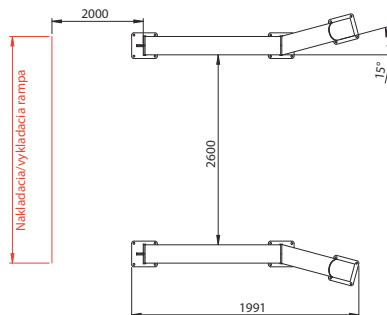

Výška: 315 mm
Priemer: 160 mm
Podstava: 225 x 225 mm
Zakrivenie: 15°
Hĺbka: 2600 mm
Dĺžka: 1991 mm
Dĺžka: 3001 mm

Zloženie:

- 1 set pozostáva z dvoch kusov

Prehľad flexibilných zábran

Škálovateľná veľkosť