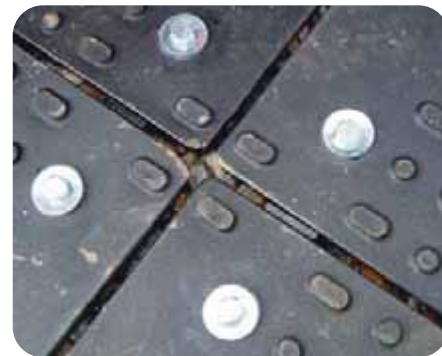

Ochranné podložky na zem, určené pre rôzne aplikácie ako dočasné cesty, pracovné a skladové plochy alebo chodníky pre peších.

- Vyhotovené zo 100% recyklovaného HDPE
- Nízko profilový povrch pre chodníky pre chodcov a vonkajšie podujatia
- Konštrukcia s hmotnosťou len 35 kg umožňuje pohodlné rozloženie aj dvojčlennému tímu
- Jednoduchú manipuláciu a rýchlu inštaláciu vďaka integrovaným rukovätiam
- Zníženie poškodenia ekologicky citlivých oblastí a eliminácia potreby rekonštrukcie po dokončení práce