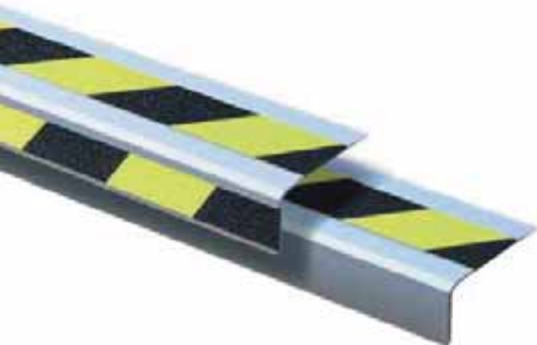

Fluorescenčné pásy

Protišmyková páska pre dobre viditeľné označenie nebezpečných priestorov so svetlom či bez svetla.