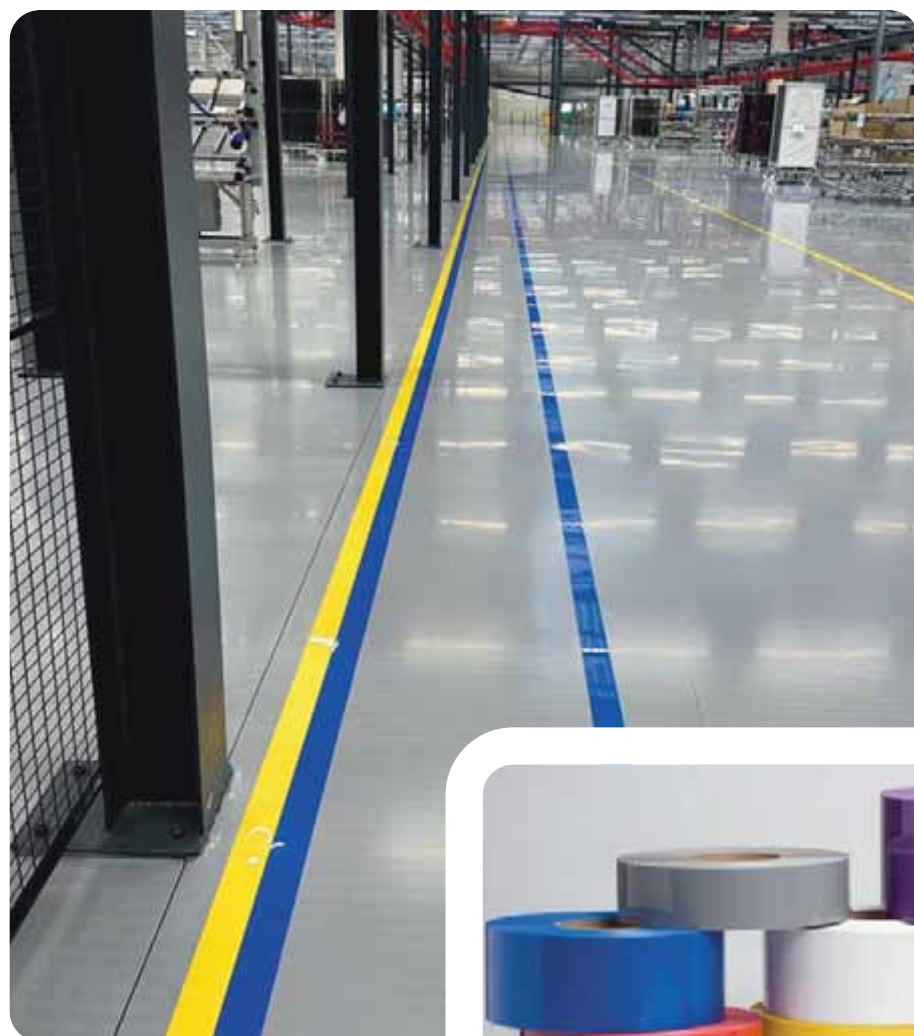

Celkovo

1400

kilometrov

predaných
a nainštalovaných
podlahových
pások

DURASTRIPE®

Priemyselné podlahové značenia

Ideálna páska pre nové, hladké a epoxidové podlahy, ktorá sa ľahko čistí a udržiava.

- Najodolnejšia páska v automotive
- Páska s hladkým, pevným a lesklým povrchom
- Tvrdé skosené hrany pomáhajú chrániť proti opotrebeniu pásky pred tlačением a otáčaním palet
- Hrúbka pásky: 0,76 mm
- **Štandardné šírky:**
5 cm, 7,5 cm, 10 cm