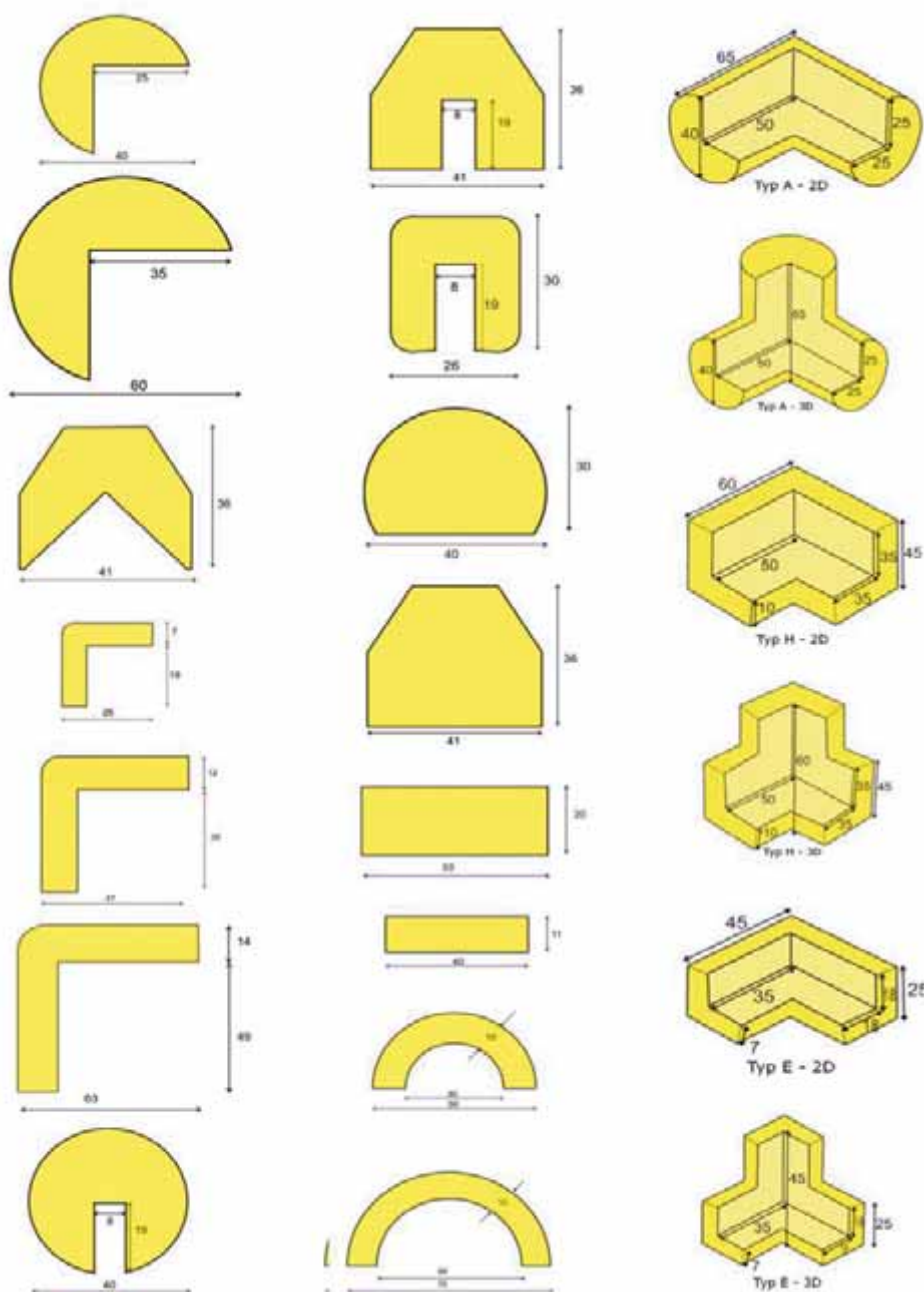

Ochranné profily

*Vhodné do výrobných priestorov,
kde hrozí nebezpečenstvo nárazov.*

- Výstražné ochranné profily vyrobené z polyuretánu
- Absorbujú nárazy
- Poskytujú ochranu osobám aj produktom
- Na vyžiadanie aj v prevedení ESD
- Štandardné dĺžky 1 m, 5 m alebo v ľubovoľných dĺžkach

Štruktúra výstražných
a ochranných
profilov