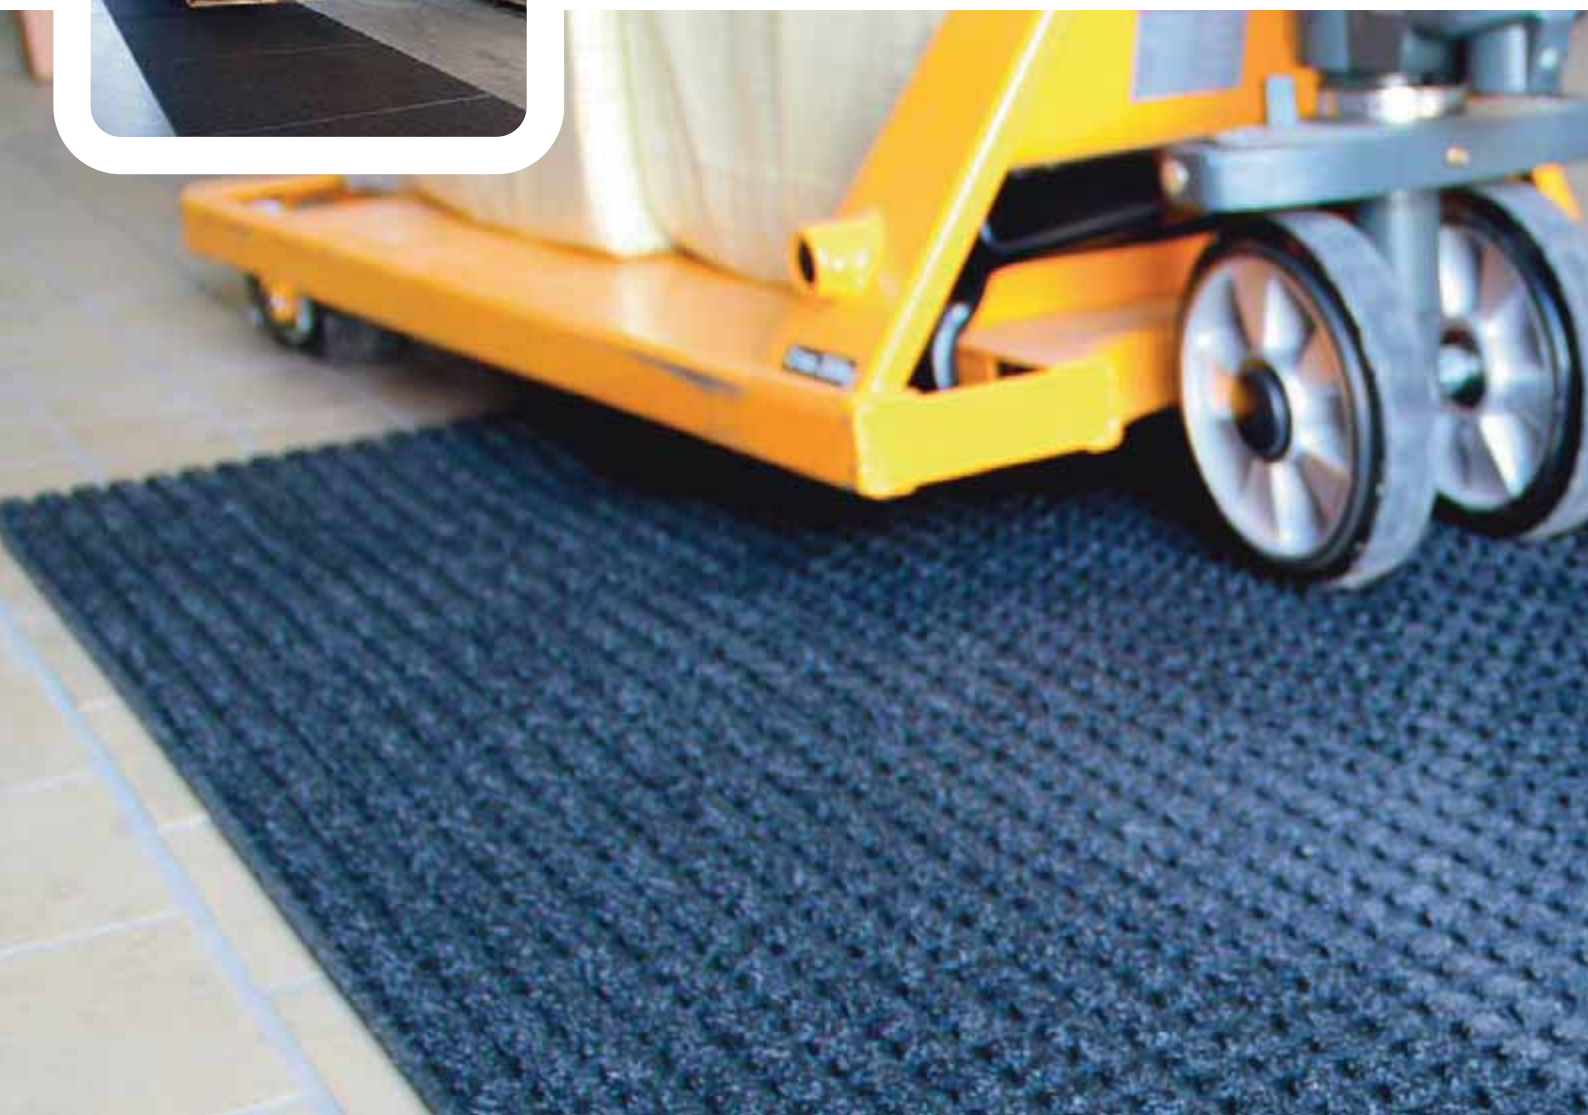

PRODUKT	ROZMERY	HRÚBKA	FARBA
Traffic Mat HD	115 cm x 180 cm	11 mm	čierna
Obojstranná páska	7,62 cm x 33 m	-	-