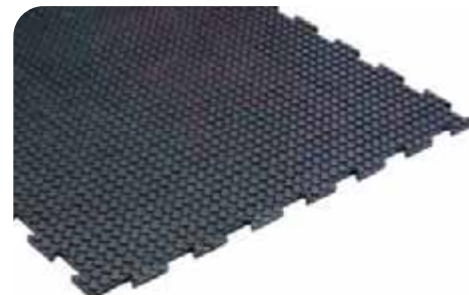

PRODUKT	ROZMERY	HRÚBK A	FARBA
Soft Step	60 cm x 15 m	9 mm	modrá, béžová
Soft Step	metráž v šírke 60 cm	9 mm	modrá, béžová

Univerzálna gumová podlaha pre výrobné haly, šport a voľný čas.

- Rohože vhodné do vysoko záťažového prostredia
- Vyrobené zo 100% prírodnej gummy
- Vhodné pod montážne dielce a bloky, do telocviční, fitness centier, stajní...
- Absorbuje šoky z padajúcich predmetov
- Bez DOP, DMF, silikónu, ťažkých kovov a ozónových látok
- Puzzlové spájanie