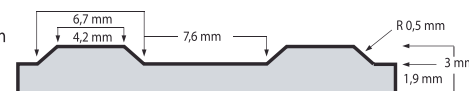

Rohože vhodné pre pokrytie podláh, regálových políc, pracovných stolov, prepravných priestoroch v nákladných automobiloch.

- SBR guma odolná nízkym koncentráciám kyselín
- K dispozícii aj variant Elit-Rib RS odolný tukom a olejom
- Tvrdosť (ISO7619, DIN53505): 60 Shore A
- Pevnosť v ťahu (DIN53504): 3,5 Mpa
- Medzné predĺženie (DIN53504): 250 %
- Merný oter (ISO4649, DIN53516): 300-500 mm³
- Prevádzková teplota: čierna -30 °C až + 70 °C, šedá -20 °C až + 70 °C
- Dostupné v hrúbkach: 3 mm a 6 mm, v prevedení jemnej alebo širokej drážky

PRODUKT	ROZMERY	HRÚBKKA	FARBA
Elit-Rib (jemná drážka)	100 cm x 10 m 120 cm x 10 m	3 mm	čierna
Elit-Rib (jemná drážka)	100 cm x 10 m	3 mm	šedá
Elit-Rib (jemná drážka)	100 cm x 10 m	6 mm	čierna
Elit-Rib (široká drážka)	100 cm x 10 m 120 cm x 10 m	3 mm	čierna
Elit-Rib (široká drážka)	120 cm x 10 m	6 mm	čierna
Elit-Rib RS (jemná drážka)	100 cm x 10 m	3 mm	čierna