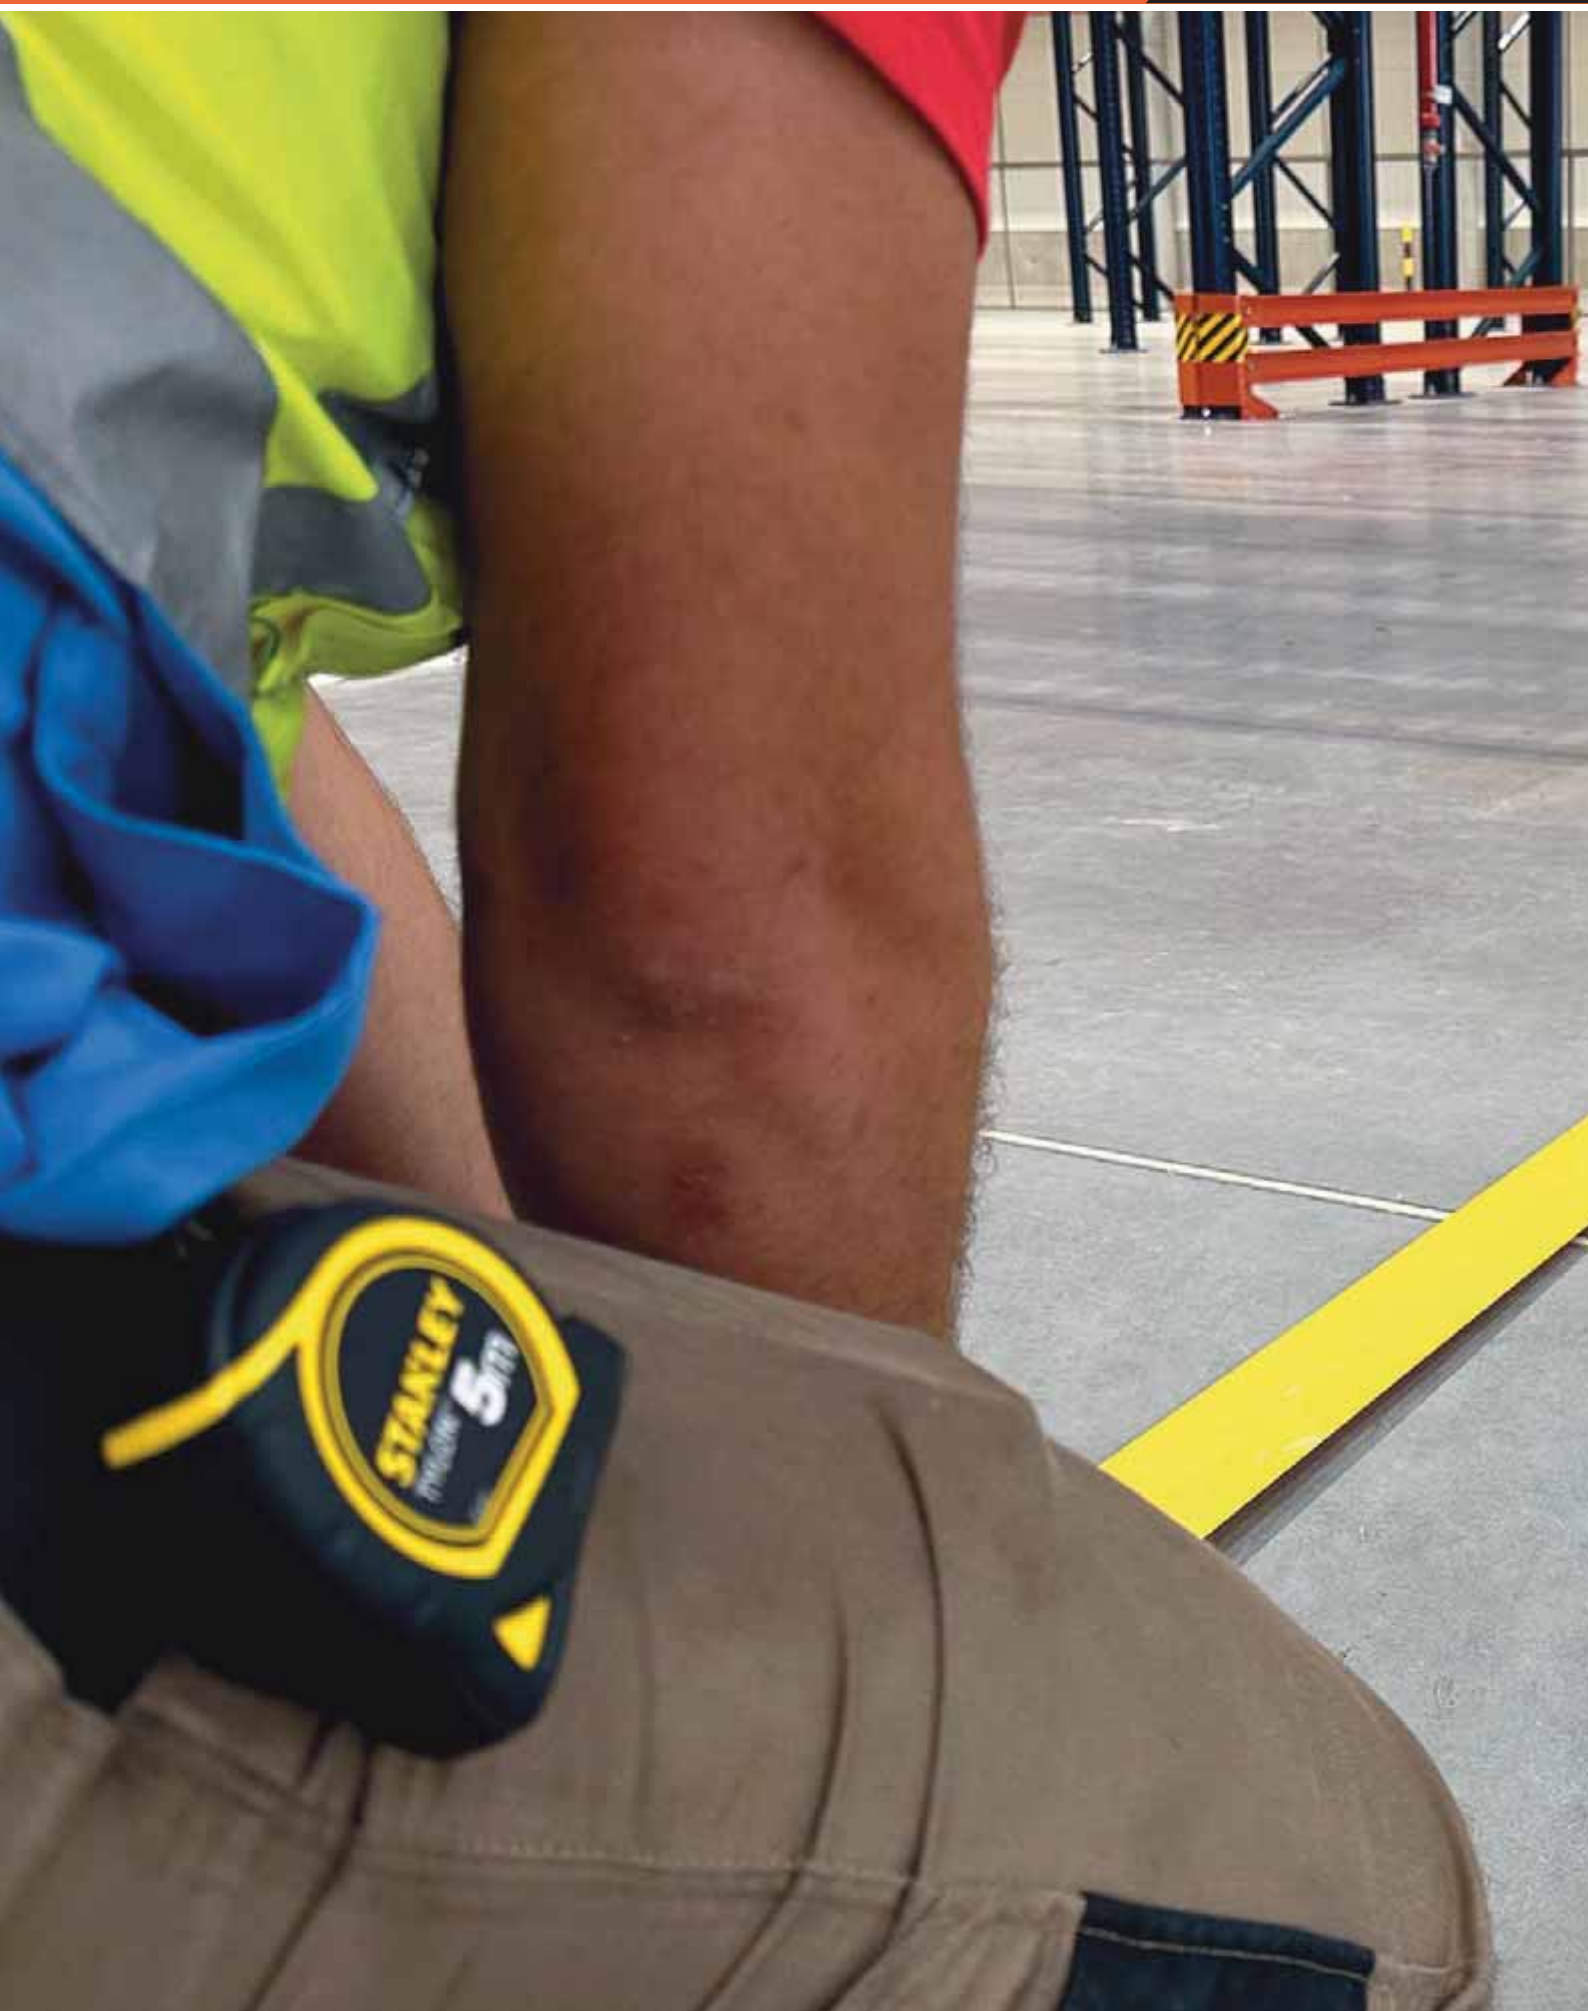

Priemyselné podlahové značenia