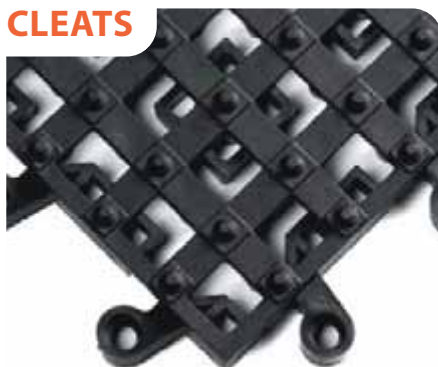

Ergo Deck so zdrsneným povrchom - GS (otvorený, plný)

Brusivo na povrchu Ergo decku eliminuje akékoľvek neželané pošmyknutie. Zdrsnený povrch možno aplikovať na verziu HD a GP.

Ergo Deck s protišmykovými výstupkami (otvorený, plný)

Výstupky na povrchu Ergo Decku eliminujú riziko pošmyknutia.

Ergo Deck MAX (plný)

Ergo Deck MAX má vlastnosti a výhody produktov Ergo Deck, no spodná strana je z prémiovej nitrilovej špongiovej gummy (nitricell), čím poskytuje vyšší komfort, pružnosť a lepšie absorbuje nárazy. Dostupné v prevedení Diamond, Geometric a Smooth. Rovnako v čiernej alebo antracitovej farbe.

GS

CLEATS

MAX

i

Možná kombinácia farby povrchového prevedenia a tvrdosti podľa požiadavky