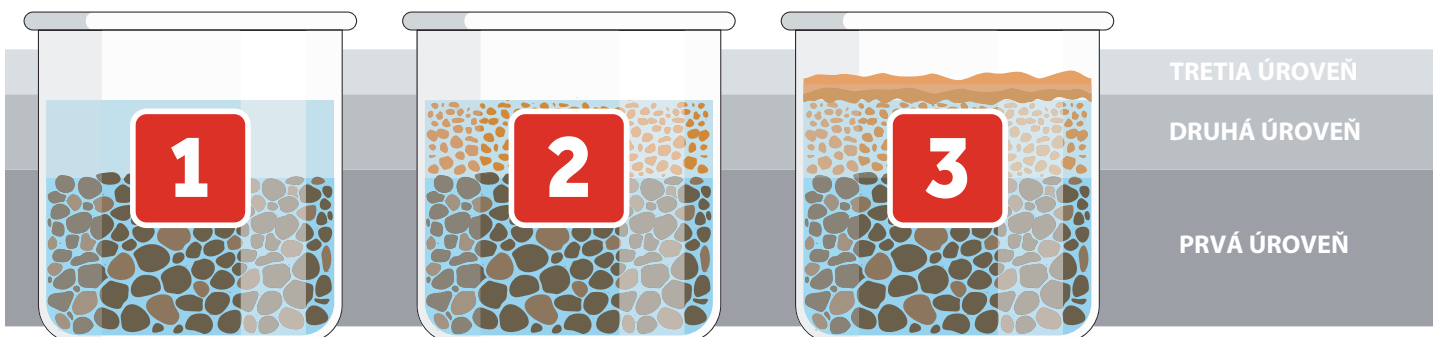

Inteligentný prístup k regulácii nečistôt

PRIMÁRNA vonkajšia rohož:

Odstraňuje hrubé nečistoty, ťažkú špinu a časť počiatočnej vlhkosti, čím znižuje prenikanie nečistôt do interiéru a znižuje náklady na čistenie.