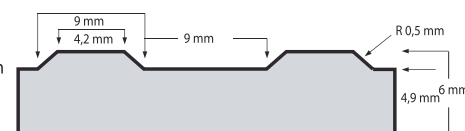

PRODUKT	ROZMERY	HRÚBKKA	FARBA
Elit-Rib (jemná drážka)	100 cm x 10 m 120 cm x 10 m	3 mm	čierna
Elit-Rib (jemná drážka)	100 cm x 10 m	3 mm	šedá
Elit-Rib (jemná drážka)	100 cm x 10 m	6 mm	čierna
Elit-Rib (široká drážka)	100 cm x 10 m 120 cm x 10 m	3 mm	čierna
Elit-Rib (široká drážka)	120 cm x 10 m	6 mm	čierna
Elit-Rib RS (jemná drážka)	100 cm x 10 m	3 mm	čierna

Jemná drážka (3 mm/6 mm):

Široká drážka (3 mm/6 mm):

Ideálna podlahová krytina pre výrobné a skladové priestory. Chráni povrchy pred poškodením a dopadajúcimi predmetmi.

- NR-SBR guma s povrchom „lisovaného hliníkového plechu“
- Tvrdosť (ISO7619, DIN53505): 70 Shore A
- Pevnosť v ťahu (ISO 34-1): čierna 4 N/mm², šedá 5 N/mm²
- Medzné predĺženie: čierna 200%, šedá 350%
- Merný oter (ISO4649, DIN53516): 300-500 mm³
- Rozmerová stálosť (EN 434): 0,15%
- Prevádzková teplota: čierna -30 °C až + 70 °C, šedá -20 °C až + 70 °C
- Útlm hluku: 20 dB
- Odoláva nízkym koncentráciám kyselín a zásad