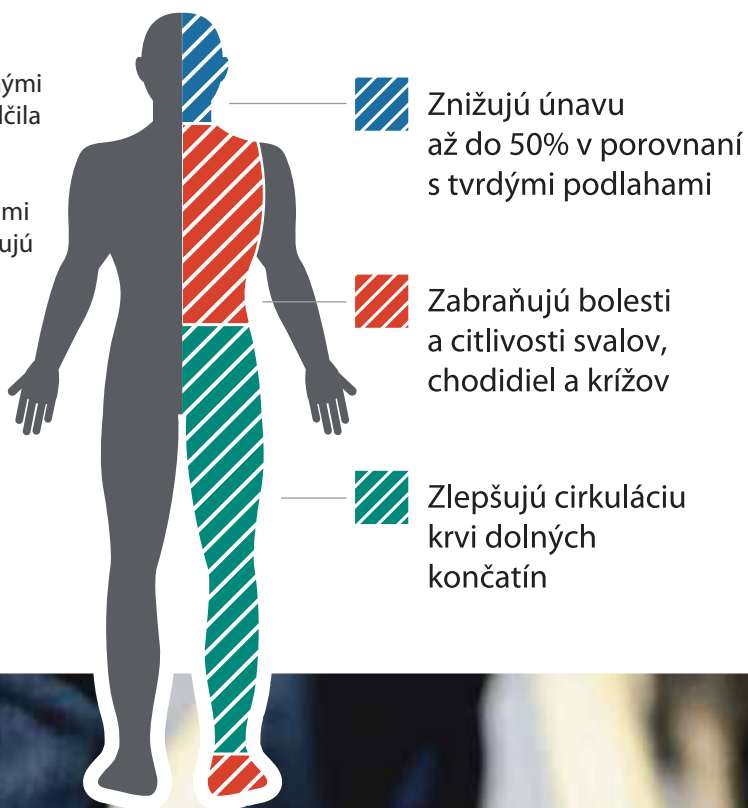

Práve pre ich flexibilitu a vysoký štandard sú rohože Ergo Deck dlhodobo najžiadanejším riešením v oblasti automobilovej výroby.

PREDTÝM

a P O T O M 

Ako ergonomické vlastne rohože fungujú?

Ergonomické rohože napomáhajú svalom človeka k ich napínaniu a uvoľňovaniu počas státia a tým umožňujú lepšiu cirkuláciu krvi.

Státím na tvrdom povrchu, vaše svaly zostávajú napnuté a veľmi obmedzujú obeh krvi, čo zapríčini, že sa pocit únavy dostaví oveľa skôr. Proti únavové rohože zabezpečujú neustálu cirkuláciu krvi a to práve svojou pružnosťou.

Svaly sa budú prirodzene prispôbovať stláčaniu rohože počas státia, čo zabezpečí reguláciu krvného obehu.

Mnohými odbornými štúdiami sa osvedčila účinnosť protiúnavových rohoží, ktoré svojimi vlastnosťami znižujú únavu až do 50% a zároveň zabraňujú pocitu bolesti, ktorý je spôsobený nedostatočnou cirkuláciou.