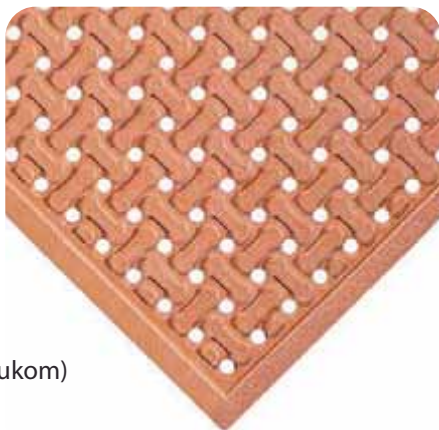

Flow Thru

Ľahké protiúnavové rohože, ktoré zvyšujú bezpečnosť a komfort vo vlhkých prevádzkach vďaka drenáži a obojstrannému dizajnu.

- Obojstranné prevedenie s vysokou priľnavosťou pre maximálnu bezpečnosť a dlhšiu životnosť
- Efektívny drenážny systém - ideálny do vlhkého prostredia
- Protiúnavová funkcia - znižuje záťaž pri dlhom státi
- Odolnosť voči tuku a olejom - vhodná do náročných podmienok
- Hygienická - bráni rastu mikroorganizmov (ASTM G21)
- Dostupné verzie: GR (guma odolná voči tukom) alebo NBR (100 % nitrilový kaučuk)