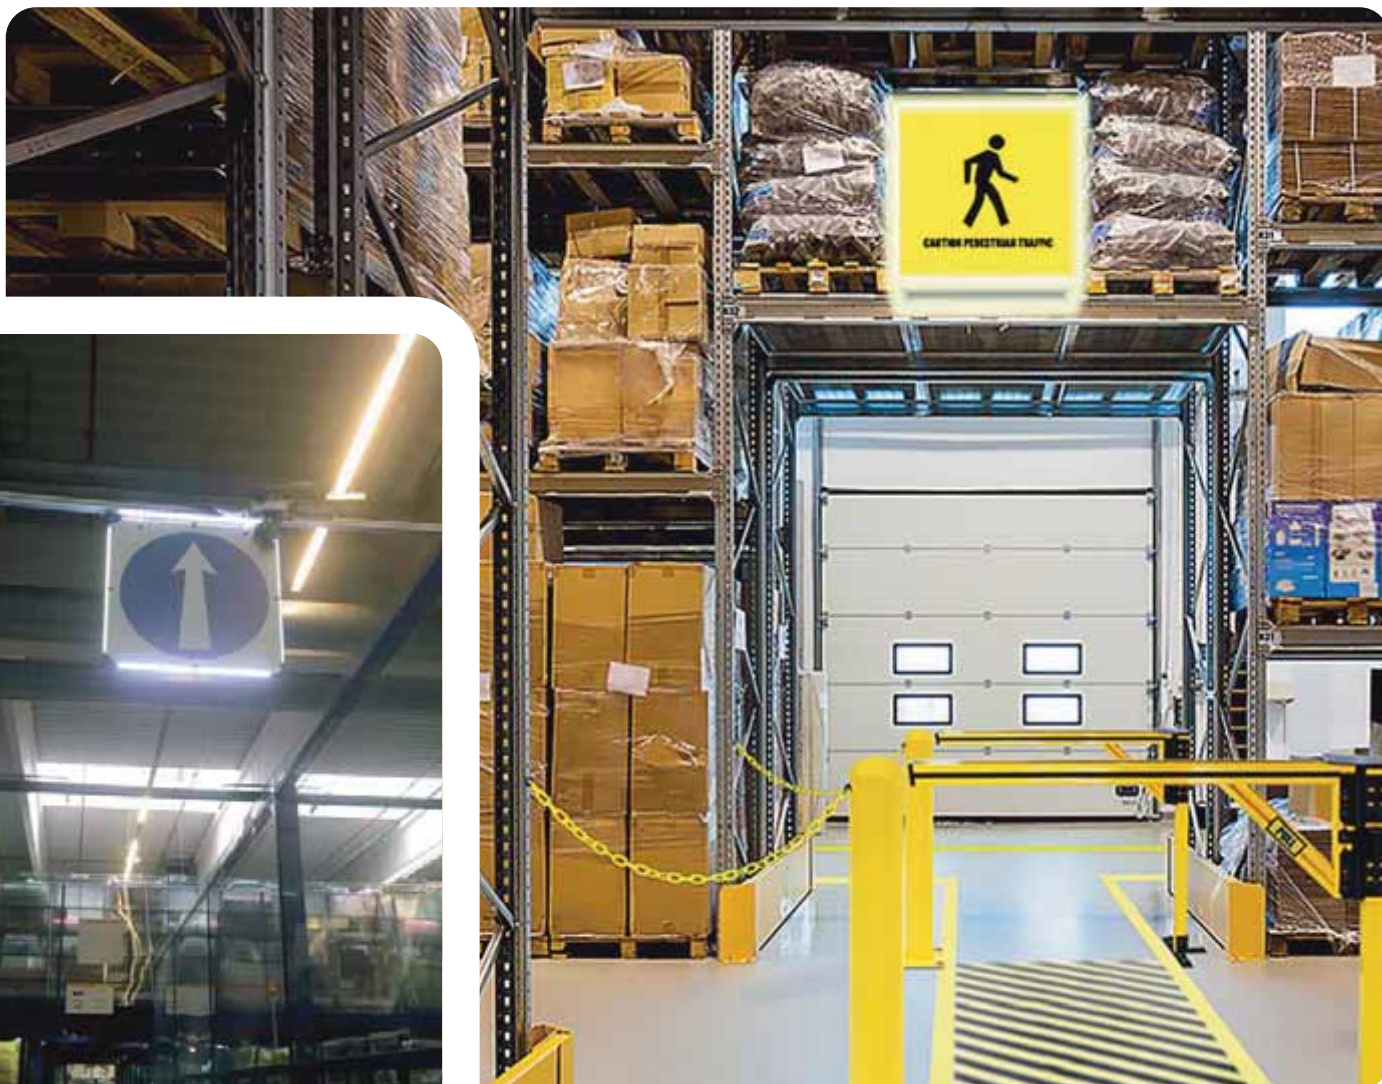

LED značenie

Výstražný systém určený na zvýšenie bezpečnosti na pracovisku. LED značenie je navrhnuté na mieru, zaznamenáva pohyb chodcov alebo vozidiel a upozorní aj ostatných účastníkov premávky.

Súčasťou systému

- Výstražné značenie 30 cm alebo 60 cm
- Na výber jednostranné/obojsstranné, kocka pre viacsmernú premávku
- LED značenie
- 12V káblový drôt
- 6 Amp napájanie
- Prijímač a vysielač signálu

Možnosť vlastnej grafiky/piktogramu