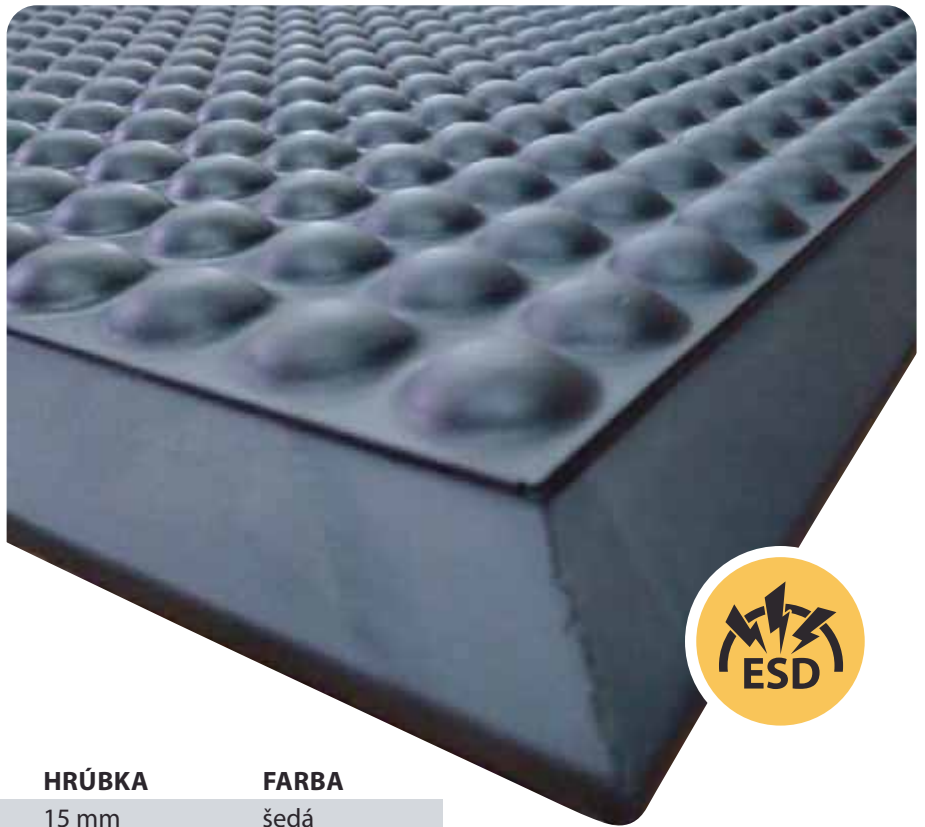

-  ERGONOMICKÁ FLEXIBILITA
-  PEVNÝ POVRCH

- ✓ ŠETRÍ ČAS
- ✓ ZNIŽUJE NÁKLADY
- ✓ EKOLOGICKÉ RIEŠENIE
- ✓ REDUKUJE ZRANENIA

PREDTÝM

POTOM

Referenčné fotky

Ergonomické ESD rohože.

- Vinylový SBR povrch na nitricelovom špongiovom základe
- 2 povrchové prevedenia: Diamantový alebo hladký povrch
- Eliminujú statické nebezpečenstvo
- Elektrický odpor: $1 \times 10^3 - 1 \times 10^6$
- Rohože musia byť uzemnené káblikom a pracovníci musia mať päťový uzemňovací pásik alebo topánky s konduktívnymi podrážkami
- Dostupné aj v hrúbke 24 mm
- Záruka na rohož 5 rokov

ESD rohože vhodné do suchého priemyselného prostredia, kde je potrebné pred nežiaducimi výbojmi chrániť prístroje a pracovníkov.

- Vyrobená z polyuretánu
- Bublínkový alebo hladký povrch
- Nehorľavá
- Voliteľný uzemňovací káblík
- Elektrický odpor: $1 \times 10^8 - 6 \times 10^8$
- Záruka 5 rokov