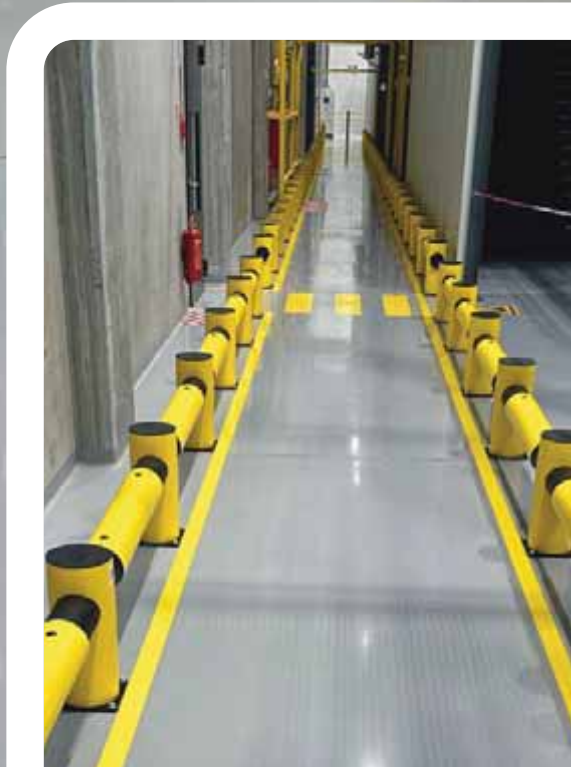

Zloženie:

- Koncový stĺp
- Stredový stĺp
- Trubica
s dĺžkou 930 mm,
priemerom 160 mm
- Individuálne dĺžky

JULIET - otváracia brána

Brána môže byť napojená na systém Delta alebo Echo. Môže byť inštalovaná aj samostatne iba so stĺpom Delta/Echo. Otváranie do 180°.