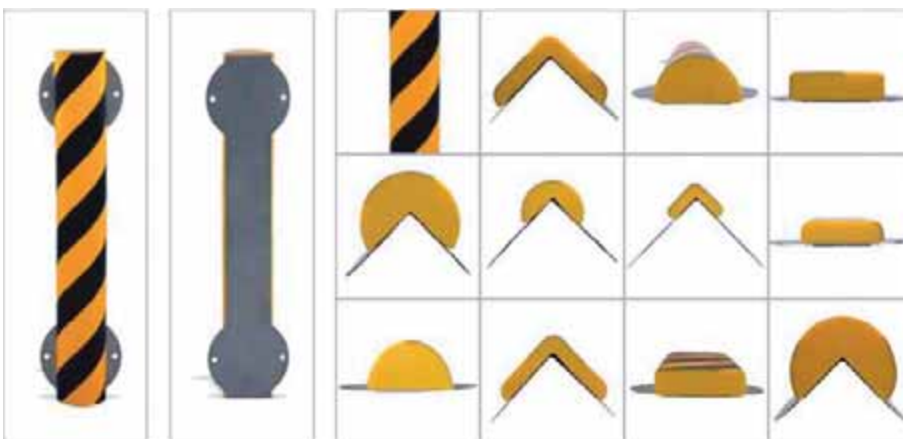

Ochrana stien a rohov

Protinárazové ochrany stien s pridaným podkladom z nehrdzavejúcej ocele umožnia pripevniť profil na rôznych povrchoch.

- Flexibilná polyuretánová pena
- Pliešok z nehrdzavejúcej ocele (INOX)
- Maximálna odolnosť aj na vysoko frekventovaných miestach
- Absorbujú silné nárazy
- Výstražné čierno-žlté šrafovanie (na vyžiadanie informácie o iných prevedeniach)
- Jednoduchá inštalácia s ukotvením na stene
- Dĺžka 50 cm alebo 100 cm podľa typu