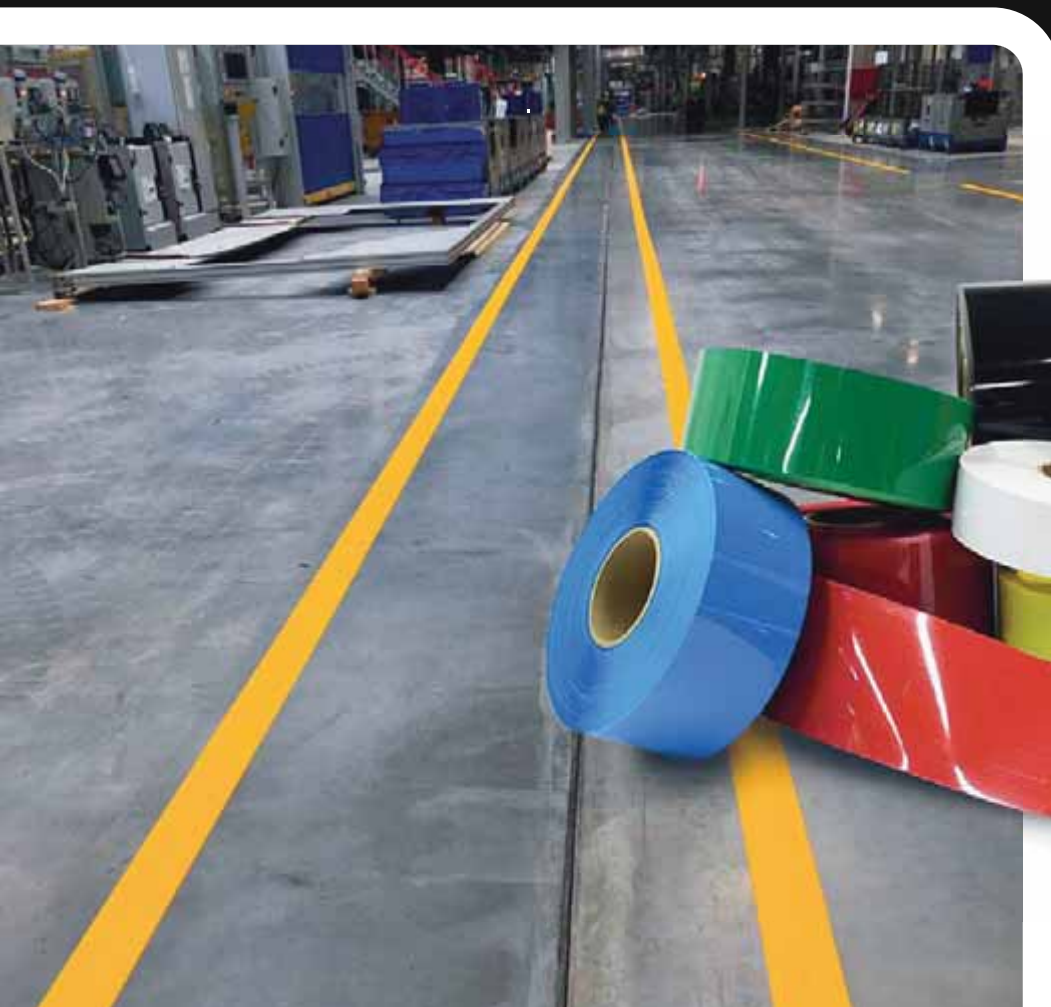

Celkovo

1400

kilometrov

predaných
a nainštalovaných
podlahových
pások

DURASTRIPE®