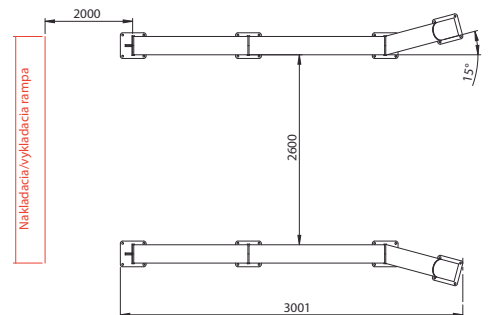

Výška: 315 mm
Priemer: 160 mm
Podstava: 225 x 225 mm
Zakrivenie: 15°
Hĺbka: 2600 mm
Dĺžka: 1991 mm
Dĺžka: 3001 mm

Zloženie:

- 1 set pozostáva z dvoch kusov

Prehľad flexibilných zábran

Škálovateľná veľkosť