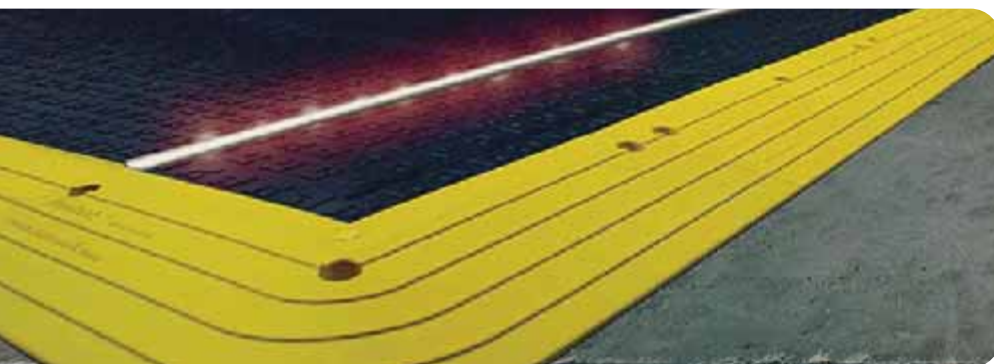

5S

Ergo Deck Illuminate

LED osvetlenie

Ergo Deck aluminium vnútorný alebo vonkajší roh a nábehová hrana

Predchádzajú zakopnutiam v tých najnáročnejších prostrediach.

Ergo Deck navádzací pruh,
medzičlánok pomáhajúci vymedziť alebo ohraničiť potrebné miesta.