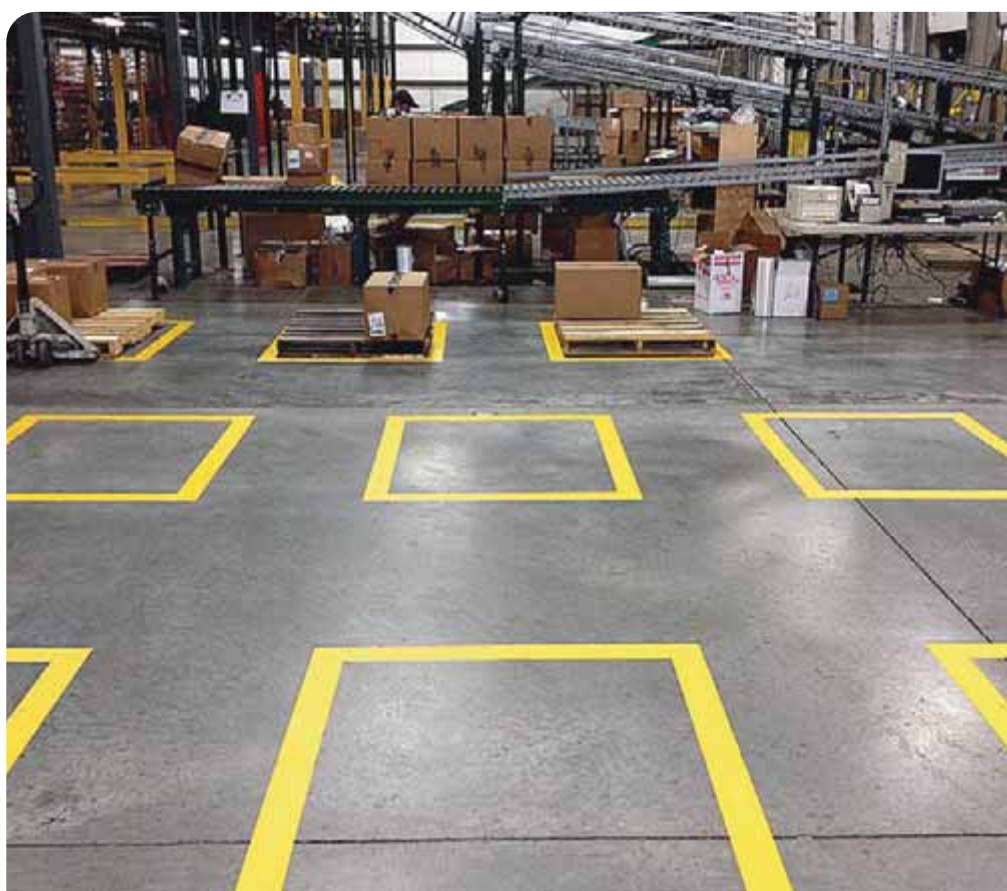

- Pásky s vlastným odkazom - plne prispôsobiteľné
- Varianty Two-Colors, teda informatívny text na farebnom podklade alebo Full-Colors, ktoré umožňujú akékoľvek farby, texty, podklady a farebné variácie
- Štandardné šírky: 5 cm, 7,5 cm, 10 cm