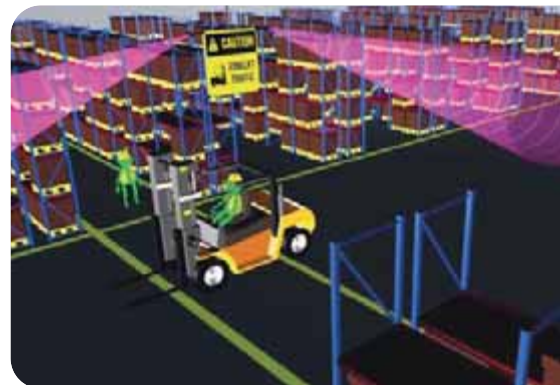

- Výstražné značenie 30 cm alebo 60 cm
- Na výber jednostranné/obojsstranné, kocka pre viacsmernú premávku
- LED značenie
- 12V káblový drôt
- 6 Amp napájanie
- Prijímač a vysielač signálu

Možnosť vlastnej grafiky/piktogramu