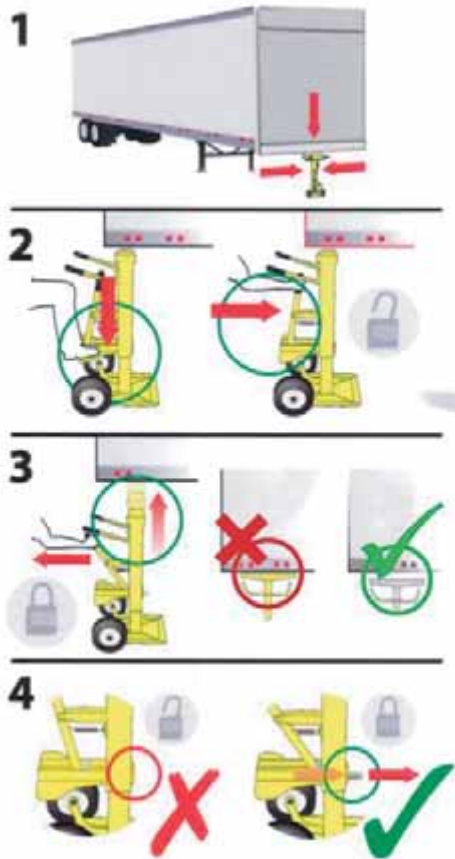

Bezpečnostná podpera, ktorá zabraňuje prevráteniu prívesu pri používaní iného manipulačného zariadenia vo vnútri prívesu.

- Masívna ocelová konštrukcia
- Výškovo nastaviteľný (1025 - 1344 mm)
- Samonastaviteľná plynová pružina
- Ergonomicky tvarované rukoväte pre jednoduché použitie

- **Hmotnosť:** 86 kg
- **Šírka:** 760 mm
- **Dĺžka:** 550 mm
- **Výška:** 1025 mm
- **Zaťaženie:** max. 40 t