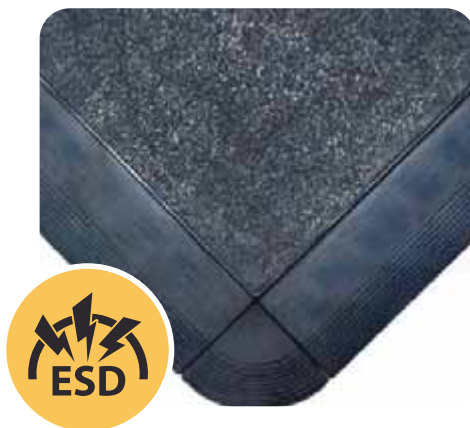

Najmodernejšie ergonomické rohože v prevedení ESD eliminujú statické napätie a zároveň poskytujú ergonomický komfort.

- Vyrobené z prírodnej gummy odolnej voči mastnote
- Elektrostaticky disipatívne rohože, ktoré pomáhajú kontrolovať elektrostatický náboj
- Chránia zariadenia, elektronické súčiastky a aj zamestnancov
- Otvorená (OPEN) alebo plná (SOLID) verzia ESD rohoží
- Prevedenie s otvormi prepúšťa drobné častice
- Pri položení na vodivú podlahu nie je nutné ďalšie uzemnenie
- Ak sa nepoužívajú na vodivej podlahe, musia byť rohože uzemnené uzemňovacím káblom a pracovníci musia mať päťové uzemnenie
- Každá rohož má nainštalovaný uzemňovací konektor pre priporevenenie kábla