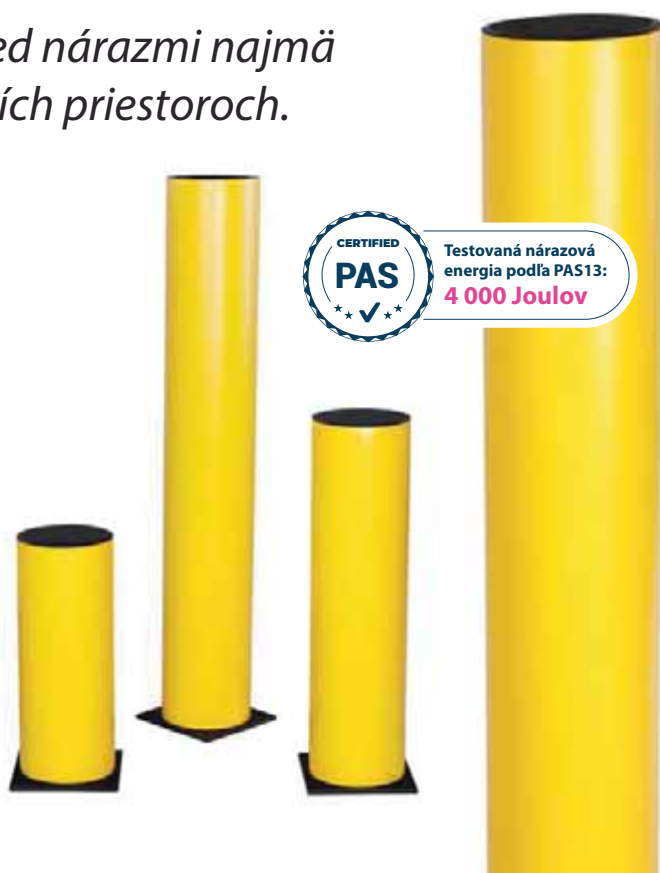

Stĺpová ochrana z flexibilného materiálu v prevedení zábrany Delta. Dostupné v štandardných rozmeroch aj v zákazníckych prevedeniach.

Výška: 1.200 mm
Priemer stĺpu: 110 mm
Podstava: 225 mm x 225 mm

Zloženie: