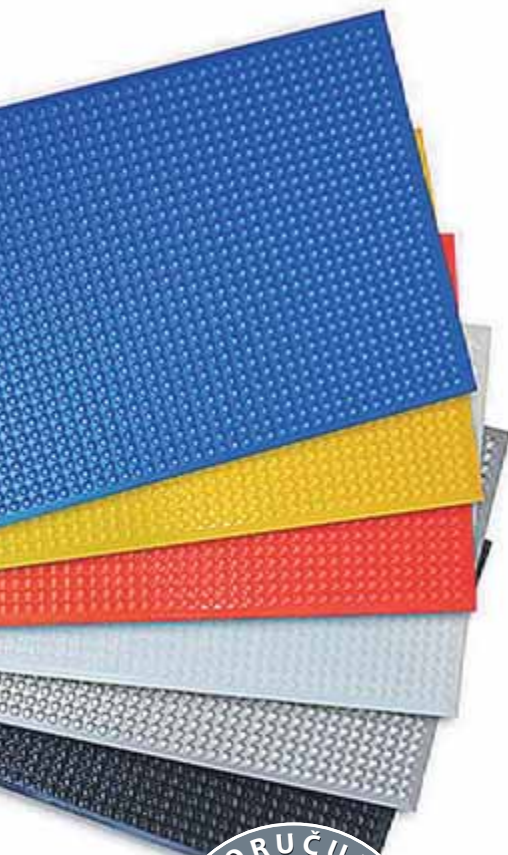

PRODUKT	ROZMERY	HRÚBKA	FARBA
AB	60 cm x 90 cm	15 mm	antracit
AB	zákaznícky	15 mm	antracit

Rohož vhodná do suchého i mierne mokrého prostredia, aj pre farmaceutický priemysel.

- Vyrobené z polyuretánu
- Uzavretý / neporézny povrch predstavuje výhodu pri čistení rohože
- Nábehové hrany sú súčasťou rohože, eliminujú zakopnutia
- Rohož neobsahuje silikón ani latex
- Izoluje proti chladu
- Hrúbka bublinkovej rohože 14,5 mm
- Hrúbka hladkej rohože 11 mm
- Extrémne dobrá chemická a UV odolnosť (okrem organických rozpúšťadiel)
- Antistatické vlastnosti
- Dostupná v prevedení s bublinkovým, hladkým alebo texturovaným povrchom
- Elektrický odpor pri ESD prevedení: 3 x 108Ω až 8 x 108Ω (podľa typu)
- Záruka pri priemyselnom používaní 6 rokov (pri maloobchodnom používaní je záruka až 12 rokov)
- Možnosť aj v prevedení 