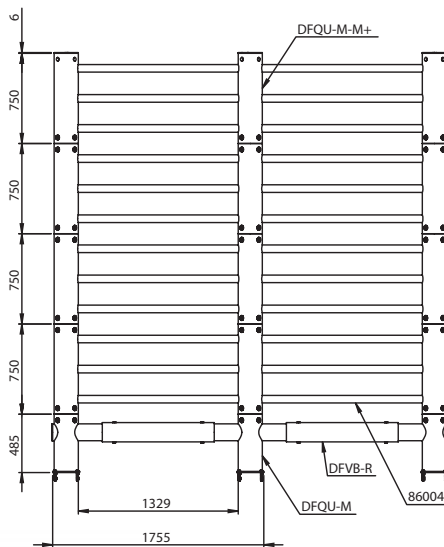

QUEBEC TRAFFIC