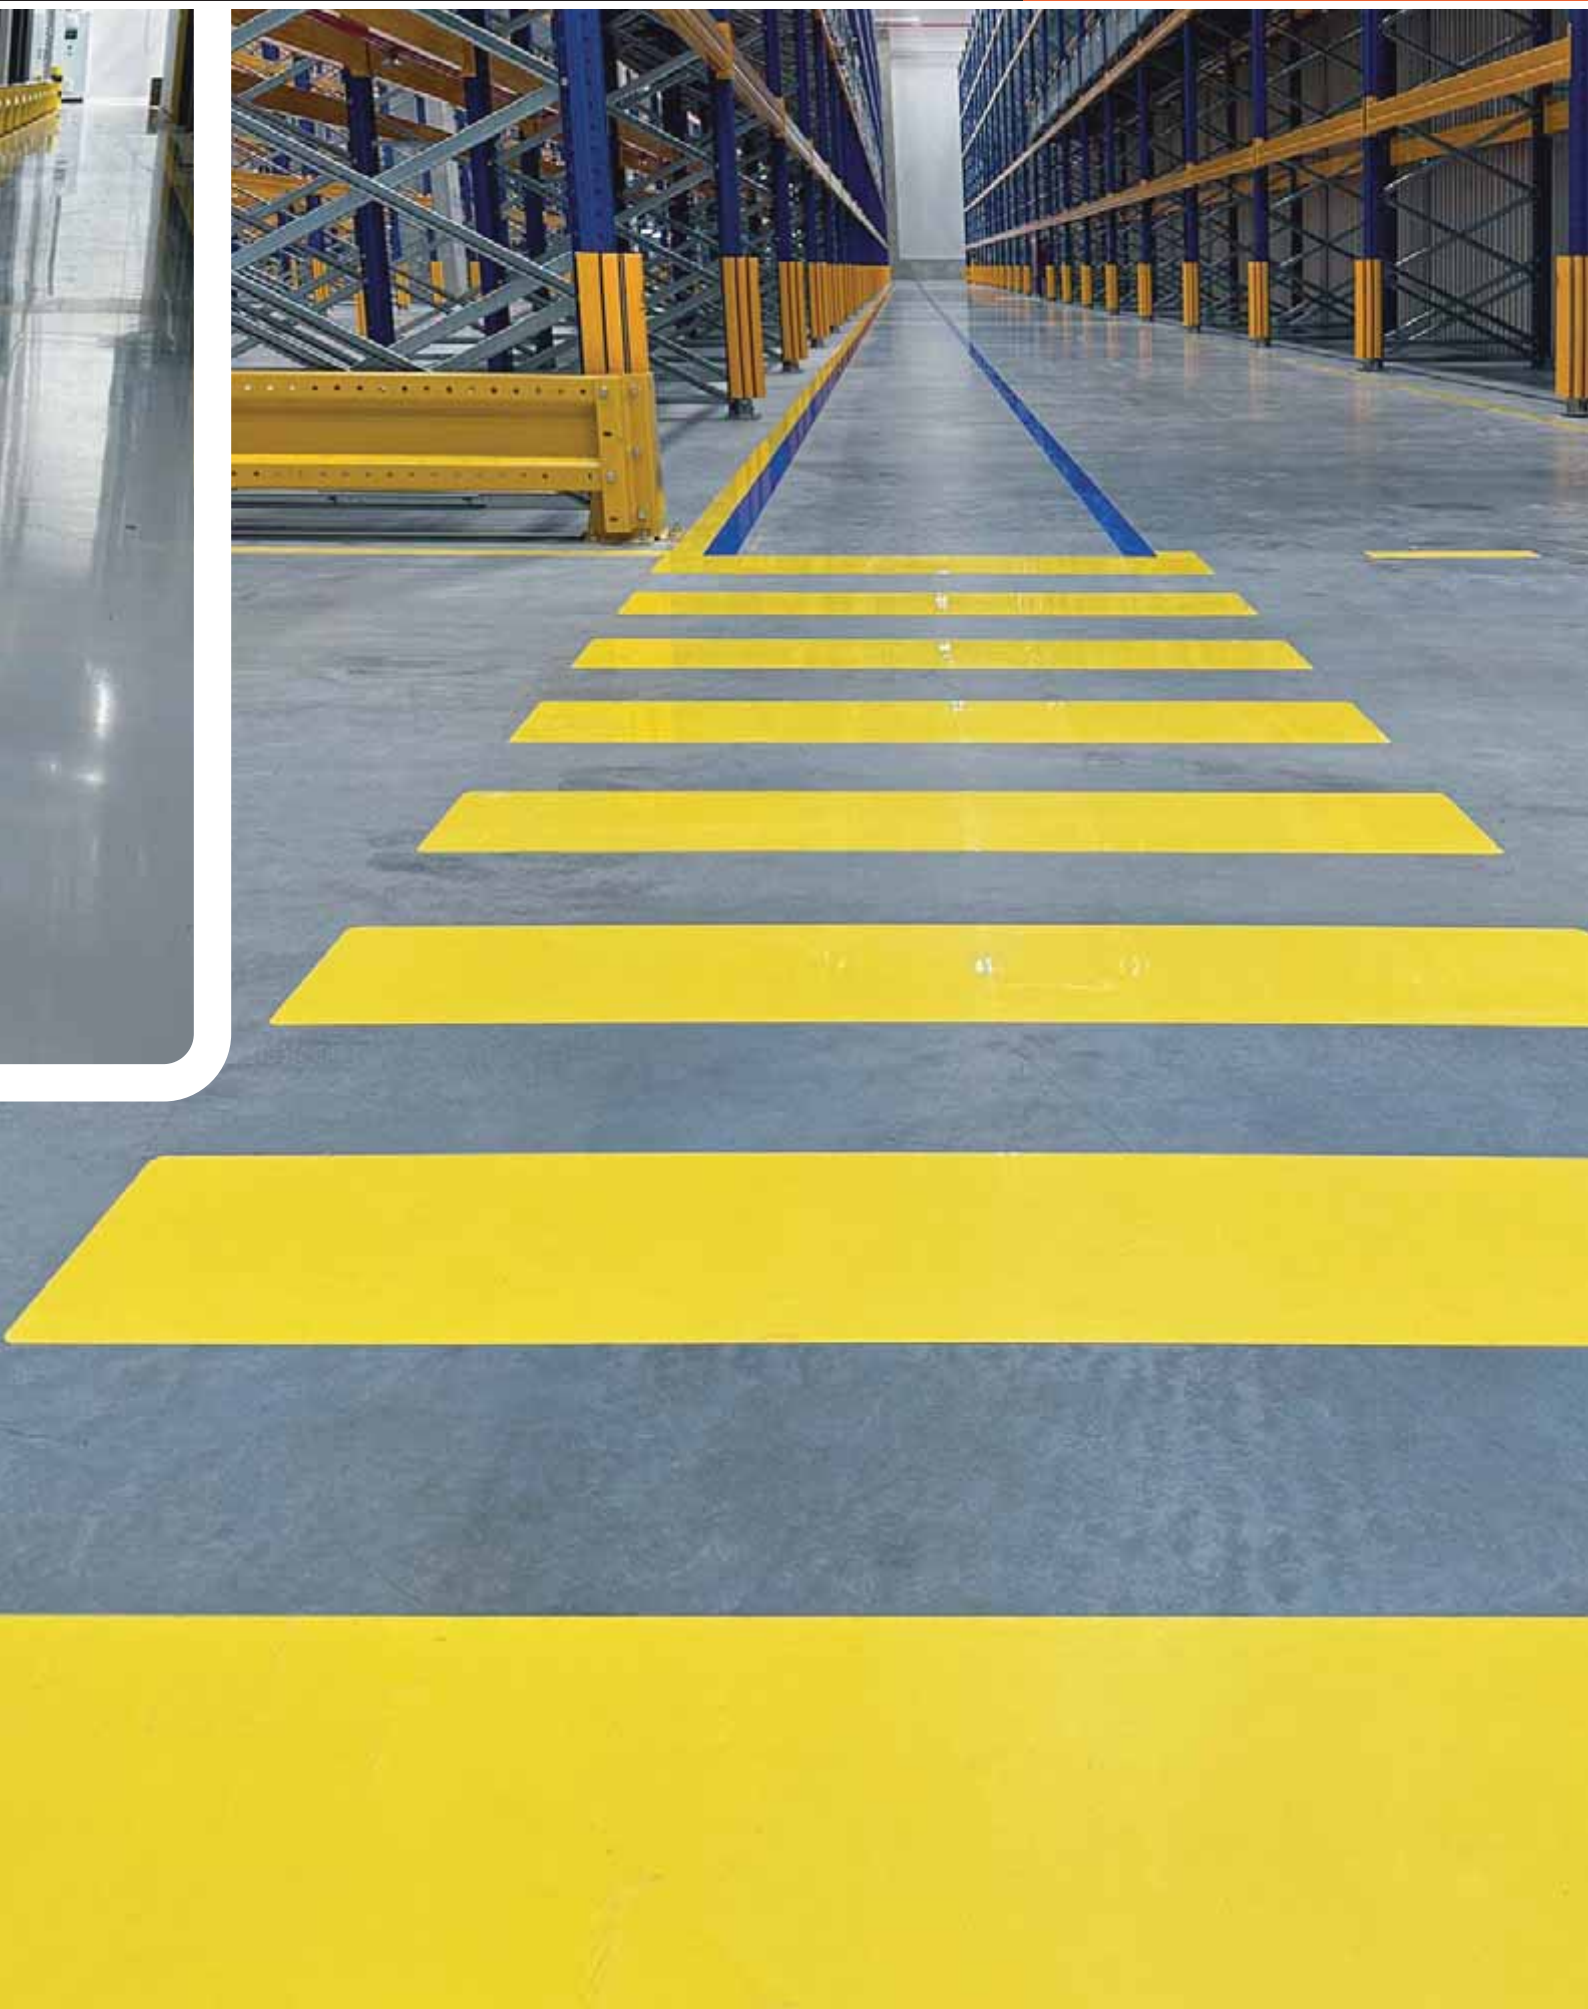

PRODUKT

ROZMERY

GRP dosky	750 mm x 1000 mm
GRP nášlapné profily	230 mm x 600 mm, skosenie 30 mm
GRP nášlapné profily	230 mm x 800 mm, skosenie 30 mm
GRP nášlapné profily	230 mm x 1000 mm, skosenie 30 mm
GRP nášlapné profily	individuálna dĺžka až do 2500 mm
GRP schodové hrany	70mm x 600 mm, skosenie 30 mm
GRP schodové hrany	70mm x 800 mm, skosenie 30 mm
GRP schodové hrany	70mm x 1000 mm, skosenie 30 mm
GRP schodové hrany	individuálna dĺžka až do 2500 mm