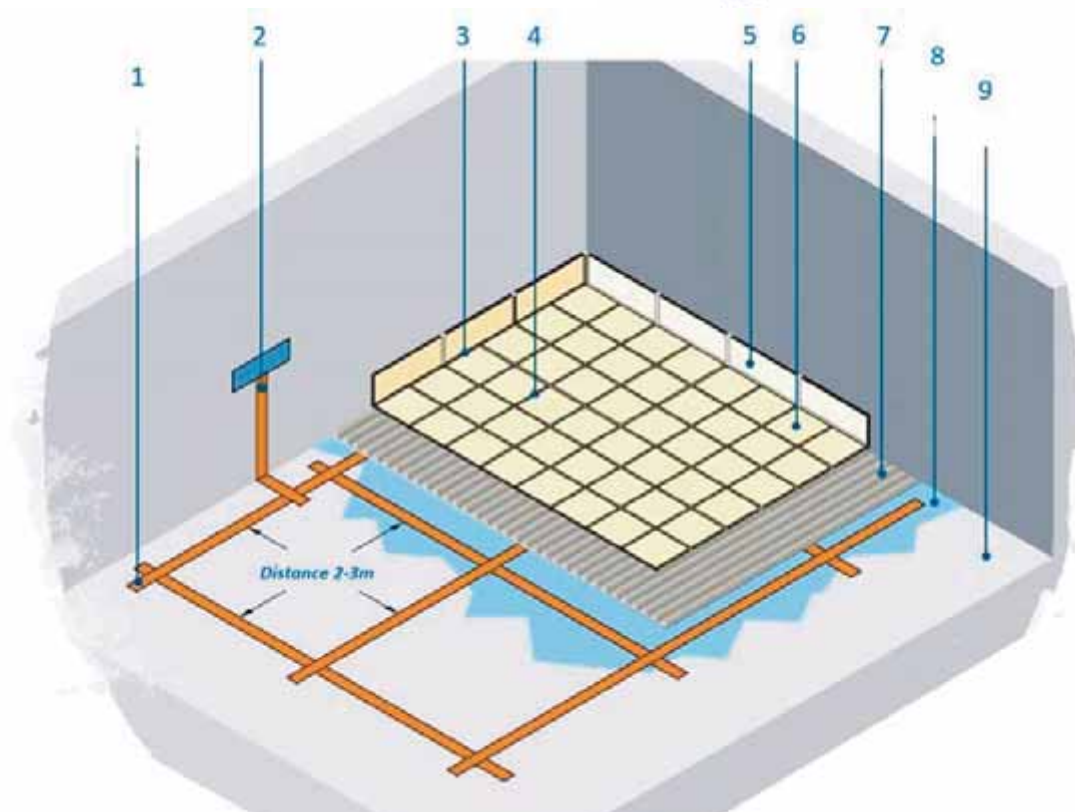

1. 1 Medená páska
2. 2 Uzemňovací adaptér (každých 50m²)
3. 3/4 Zvárací rošt
4. 5 WALA - Soklové lišty
5. 6 WALA - ESD dlaždice
6. 7 Vodivé lepidlo
7. 8 Epoxidové lepidlo
8. 9 Podlaha