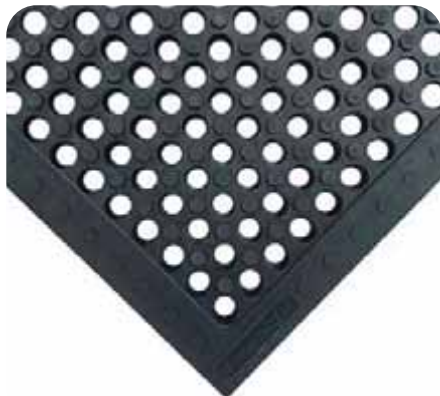

- Gumová prírodná rohož (GR) pre všeobecné použitie, najmä do suchého prostredia
- Penová zmes zo spodnej strany napomáha zvyšovať komfort pri dlhodobom státi, znižuje únavu a účinne pôsobí na krvný obeh
- Pena navyše znižuje vibrácie, pohlcuje nárazy a pôsobí ako tepelný izolant
- Odolné voči vysokej záťaži a opotrebeniu
- V prevedení s hladkým povrchom SMOOTH alebo s protišmykovým povrchom DIAMOND
- Nábehové hrany v žltej alebo čiernej farbe
- Inovatívny spájací systém LOCKSAFE umožňuje spájanie a presúvanie bez komplikácií a rozpájania, na rozdiel od podobne vyzerajúcich rohoží
- Hrúbka 25 mm

PRODUKT	ROZMERY	TYP	FARBA
24/seven Locksafe MAX	91 cm x 91 cm	SMOOTH	čierna
24/seven Locksafe MAX	91 cm x 91 cm	DIAMOND	čierna
Nábehová hrana	8 cm x 99 cm	-	čierna, žltá
Rohová nábehová hrana	-	-	čierna, žltá

Protišmykové ergonomické rohože v prevedení Heavy Duty sú vyvinuté pre najnáročnejšie pracovné prostredia s extrémnou odolnosťou.

- Rohože HD sú odolné voči chemikáliám, olejom a rozpúšťadlám
- Hrubsí a odolnejší dizajn zabezpečuje bezkonkurenčnú chemickú odolnosť a oderu schopnosť
- Vhodné pre vysokú pracovnú záťaž
- Robustné a použiteľné aj priamo na otvorené ocelové rošty
- Dostupné v materiálových prevedeniach gumovej rohože GR a nitrilovej NBR
- Zároveň, typ NBR je v ponuke aj s protišmykovým povrchom Gritshield
- Táto kombinácia je extrémne odolná a vhodná do prostredia s výskytom olejov, tukov, rezných olejov a kvapalín na báze ropy
- Hrúbka 19 mm