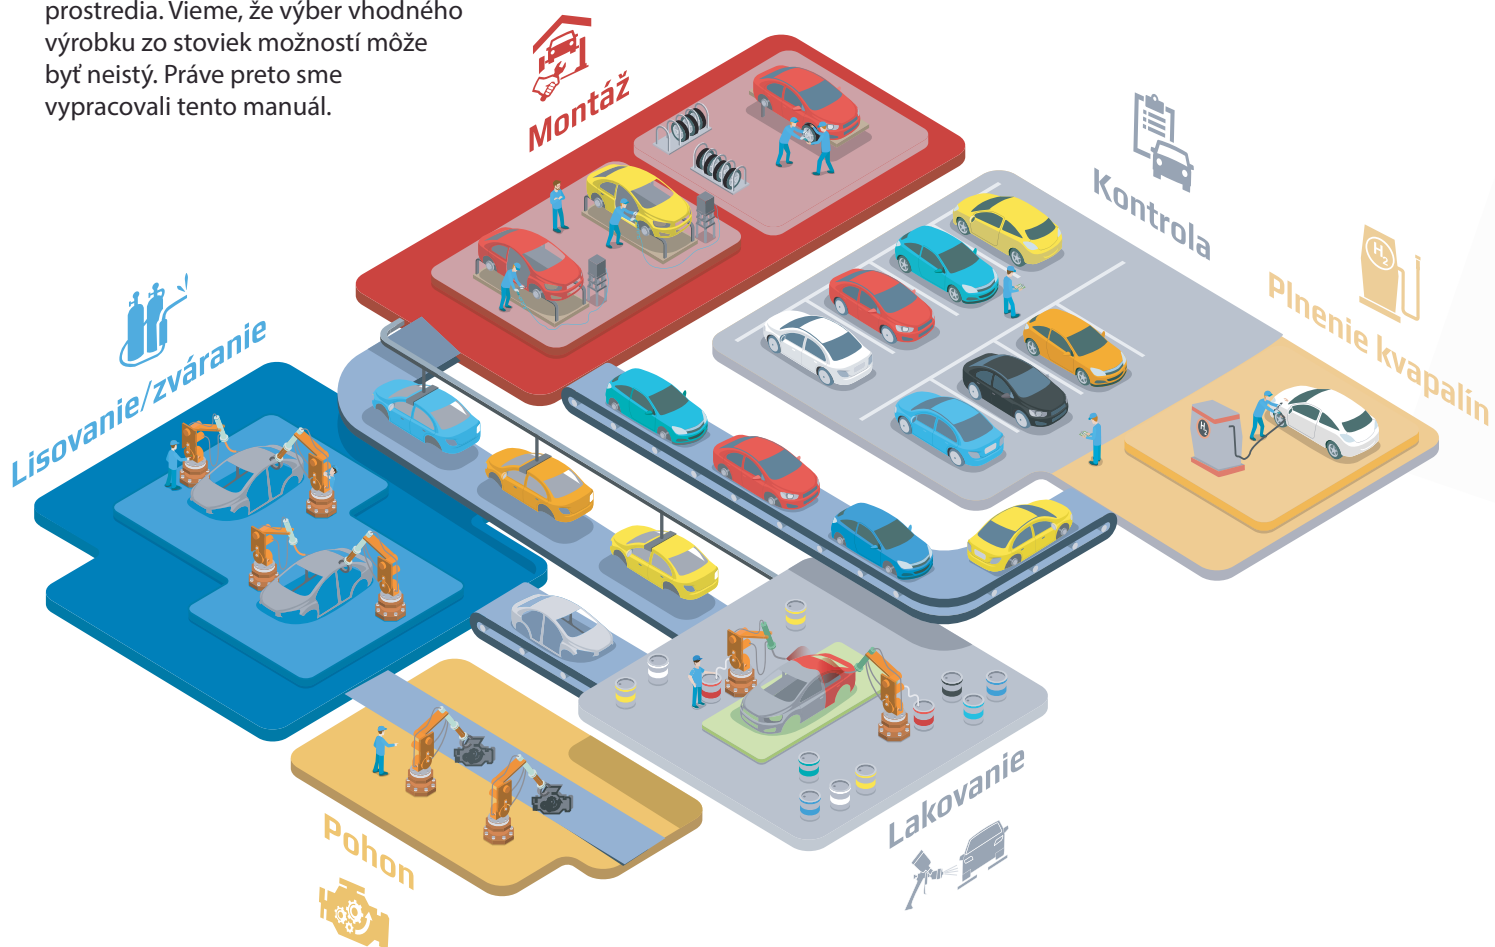

Používanie proti únavových rohoží redukuje množstvo nárazov až o 35% v porovnaní s pracovnou obuvou.

Je to skutočne tak! Státie na proti únavovej rohoži znižuje počet nárazov, dokonca ich svojimi absorbčnými vlastnosťami takmer úplne eliminuje. Žiadne otrasy pre klby ani chrbát.

Zníženie pocitu bolesti znamená menej obmedzovania práce kvôli zraneniam. Používanie ergonómických rohoží zlepšuje cirkuláciu v ľudskom tele, čím dodáva omnoho viac krvi a kyslíka do svalov, srdca a mozgu.

Rozdelili sme automobilový závod na päť všeobecných oblastí a pre každú sme odporučili náš špičkový produkt.

 Pohon	 Lisovanie / zváranie	 Montáž	 Lakovanie / Kontrola	 Plnenie kvapalín
Čistenie/Postrek Rezanie/Odstraňovanie hrán Lepenie/Tesnenie Brúsenie/Leštenie Obsluha ohrňovacieho lisu	Bodové zváranie Rezanie/Odstraňovanie hrán Brúsenie/Leštenie Obsluha strojov Manipulácia s materiálom	Lepenie/Tesnenie Obsluha strojov Manipulácia s materiálom Balenie Paletizácia	Čistenie/Postrek Čistenie odliatkov Manipulácia s materiálom	Obsluha strojov Manipulácia s materiálom Liatie Obsluha ohrňovacieho lisu