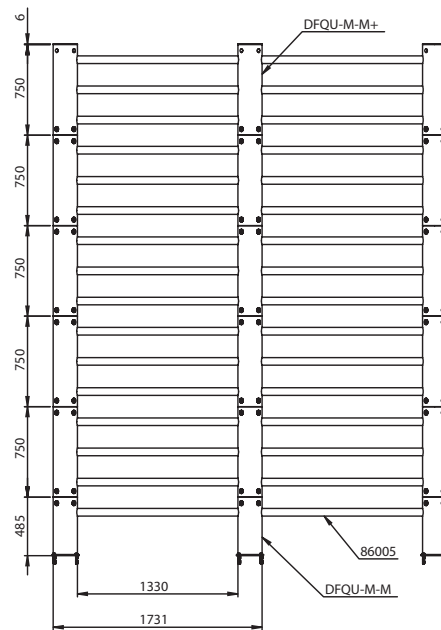

Modulárna bariéra pre ochranu pracovného prostredia, materiálov, prístrojov, alebo padajúcich predmetov. Maximálna výška 5 metrov.

Dĺžka: 1731 mm / 1755 mm
Priemer trubice: 200 mm
Výška základne: 485 mm
Výška ostatných úsekov: 750 mm

K dispozícií v dvoch prevedeniach:
QUEBEC a QUEBEC TRAFFIC.

Jednotlivé moduly s dĺžkou 750 mm je možné rýchlo namontovať, rozšíriť alebo premiestniť bez potreby nákladných úprav.
Zábrana d-flexx QUEBEC je vyrobená z vysokokvalitných materiálov

a ponúka pôsobivú životnosť. Je odolná voči nárazom a vhodná aj do náročných prevádzkových podmienok.

Testovaná nárazová energia podľa PAS13:
61 500 Joulov

QUEBEC