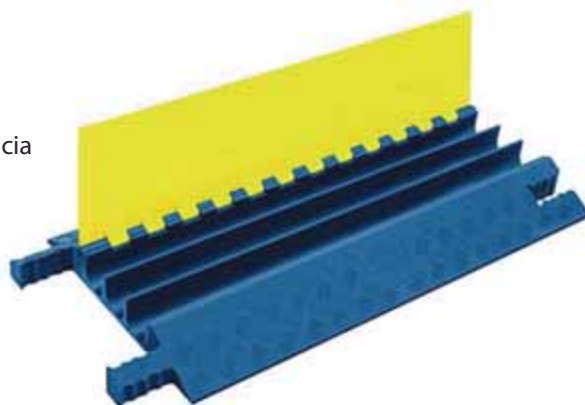

- Použiteľné za každého počasia
- Vyrobené z polyetylénu
- Izoluje a chráni kabeľ aj osoby
- UV stabilizované
- Nevodivý materiál
- Nízka hmotnosť, ľahká manipulácia
- Nosnosť do 40 t
- Dostupný s 2, 3 a 5 kanálkami
- Na vyžiadanie ochrany káblov v iných tvaroch, nosnostiach