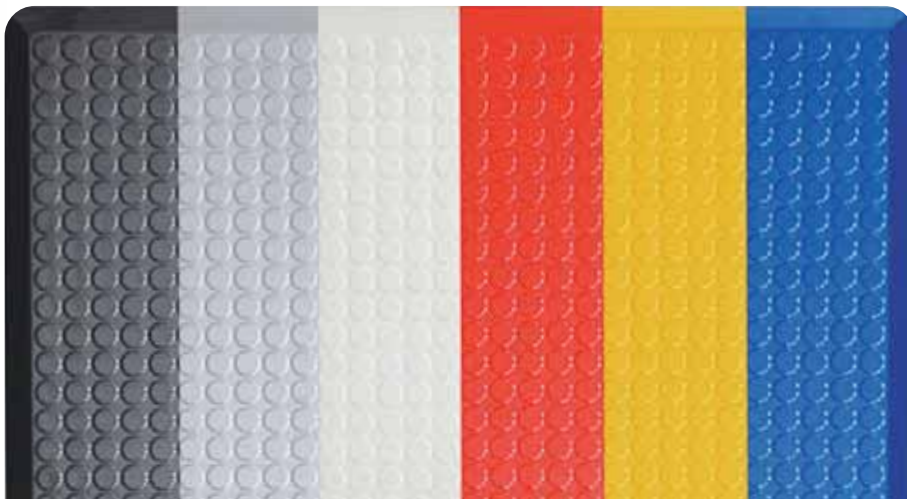

PRODUKT	ROZMERY	FARBA
INFINITY	60 cm x 90 cm	čierna, strieborná, biela, červená, žltá, modrá, hnedá, oceleová
INFINITY	zákaznícke rozmery	čierna, strieborná, biela, červená, žltá, modrá, hnedá, oceleová