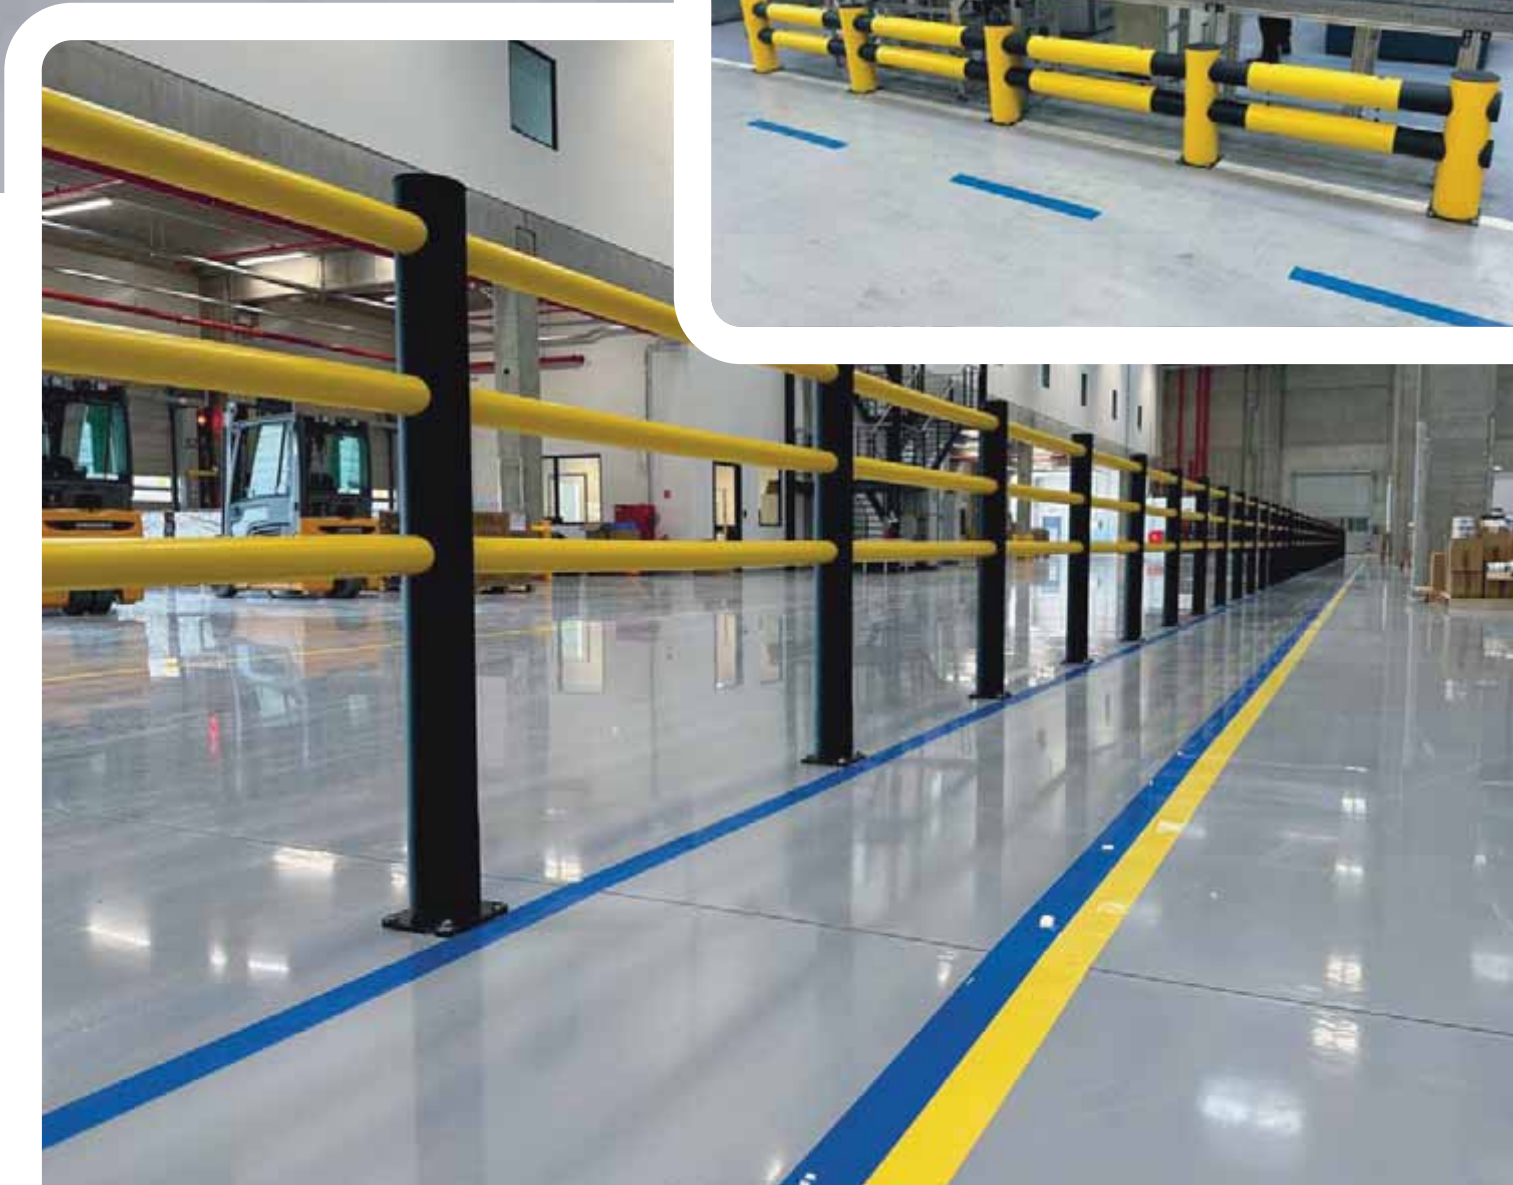

Ochranné profily

*Vhodné do výrobných priestorov,
kde hrozí nebezpečenstvo nárazov.*

- Výstražné ochranné profily vyrobené z polyuretánu
- Absorbujú nárazy
- Poskytujú ochranu osobám aj produktom
- Na vyžiadanie aj v prevedení ESD
- Štandardné dĺžky 1 m, 5 m alebo v ľubovoľných dĺžkach