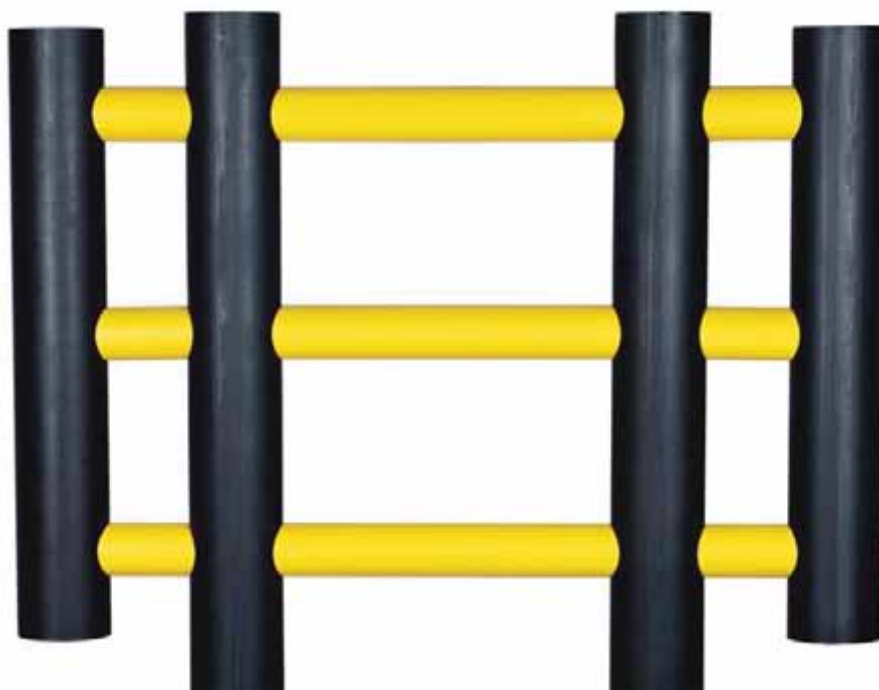

KILO

Jednoduché ochranné bariéry slúžia na ohraničenie pracovných a motorických priestorov, sú dodávané už hotové v jednom celku.

Výška: 1.200 mm

Podstava: 225 mm x 225 mm

Dĺžka zábradlia: 1.000 mm

Dĺžka zábradlia: 1.500 mm

Dĺžka zábradlia: 2.000 mm

Testovaná nárazová energia podľa PAS13:
102 700 Joulov

FOXTROT

Jednoduché ochranné bariéry slúžia na ohraničenie pracovných a motorických priestorov, sú dodávané už hotové v jednom celku.

Výška: 1.200 mm

Podstava: 150 mm x 150 mm

Dĺžka zábradlia: 1.000 mm

Dĺžka zábradlia: 1.500 mm

Dĺžka zábradlia: 2.000 mm

Testovaná nárazová energia podľa PAS13:
17 000 Joulov