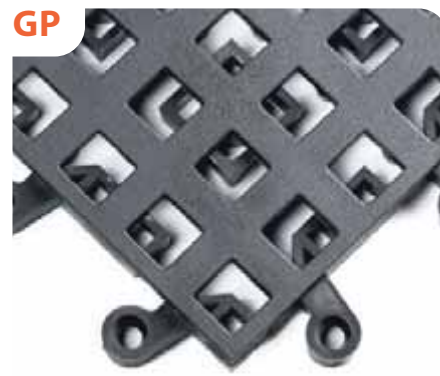

5S

Ergo Deck Comfort (otvorený, plný)

Mäkký variant rohože Ergo Deck. Je vhodný na pohodlné státie a chôdzu pracovníkov. Pružné prevedenie rohože.

COMFORT

Ergo Deck Heavy Duty - HD (otvorený, plný)

Vhodný pre vysoko záťažové priemyselné prostredie. Toto prevedenie je vhodné aj pre ťažké ručné vozíky. Tvrďšia zmes umožňuje vozíkom ľahký prejazd. Štruktúra povrchu je nevyhnutná pre absorbovanie ťažkej záťaže.

HD

Ergo Deck General Purpose - GP (otvorený, plný)

Stredne tvrdý variant rohože Ergo Deck. Je vhodný na pohodlné státie a chodenie pracovníkov ako aj na prechody ľahších ručných vozíkov. Štruktúra povrchu ako pri HD prevedení, ale zmes je mäkkšia, čím umožňuje pohodlie pri práci a redukuje nárazy pri chôdzi.

GP

Ergo Deck s hladkým povrchom (plný) - Smooth / Smooth HD

Iba ľahko texturovaný povrch Ergo Decku je ideálny pre vozíky. Je ergonomický, ale na rozdiel od iných rohoží je dosť pevný na bezproblémovú manipuláciu s vozíkom.