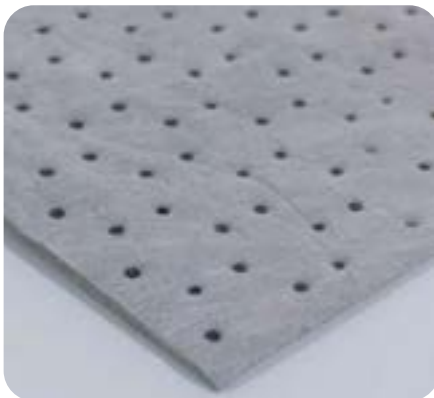

PRODUKT

Box 40 cm x 50 cm - 100 ks

Rolka 80 cm x 40 m

Nepriepustný Pykter 100 cm x 30 m

BALENIE

Absorbcia 80 l / box

Absorbcia 128 l / rolka

Absorbcia 78 l / rolka