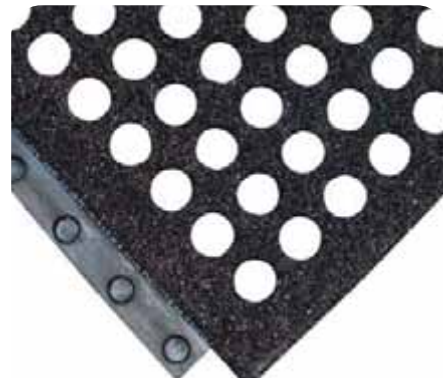

Najmodernejšie protišmykové ergonomické rohože v prevedení NBR sú vhodné aj pre zvaracie prostredie.

- NBR rohož z nitrilového kaučuku
- Vhodné do zvaracieho prostredia
- Materiál odoláva olejom, mazivám a chemikáliám
- Protišmykový textúrovaný dizajn
- Otvorená (OPEN) alebo plná (SOLID) verzia rohože
- OPEN umožňuje prepádávanie nečistôt a tekutín
- Nové prevedenie DIAMOND zvyšuje trakciu na pracovisku
- Otvorené alebo plné dlaždice sú k dispozícii aj s protišmykovým povrchom Gritshield
- Hrúbka 16 mm