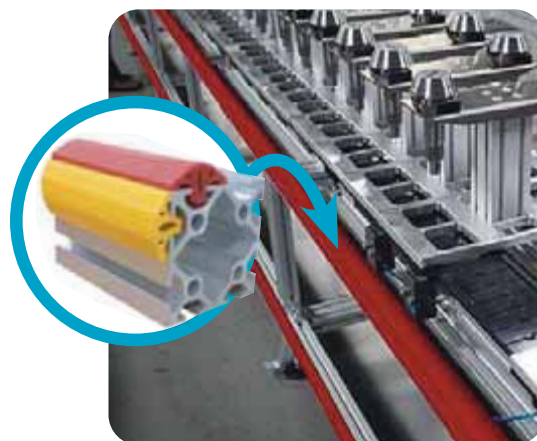

T-Slot profil

Ochranný profil k pracovným stolom a linkám slúži na ochranu osôb pred zranením, zároveň chráni produkty a zariadenia pred poškodením.

- Vysoko odolný materiál
- T-Slot jednoducho zapadne do hliníkových konštrukcií bez použitia lepidla
- V prípade zmeny liniek sa ľahko odinštaluje a premiestni
- Dostupný vo farbách: červená, žltá, zelená, čierna, modrá
- Farebné odlíšenie vymedzuje rozličné pracovné zóny
- Dĺžka profilu 2 m
- Možnosť nainštalovať aj na polyuretánové ochranné profily pre zvýšenie bezpečnosti a viditeľnosti
- Hrúbka 8 a 10 mm