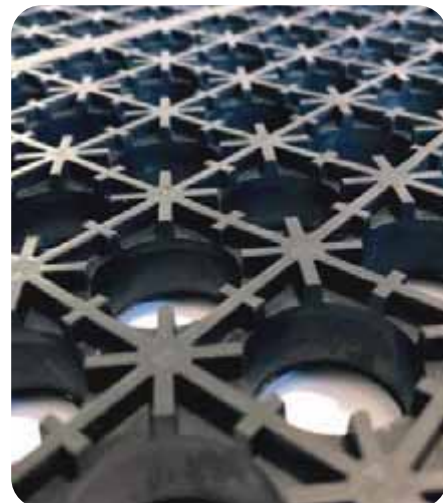

antracitová

Priemyselná nitrilová rohož vhodná do extrémne mokrého alebo olejového prostredia.

- Vyrobené z nitrilu
- Neobsahuje silikón a latex
- Drenážne otvory
- Nábehové hrany sú súčasťou rohože
- Šírka nábehu je 5 cm k rozmeru rohože
- Farebnosť nábehov čierna alebo žltá
- Základný rozmer rohože je 90 x 120 cm, ale je možné ju prispôbiť takmer na akýkoľvek rozmer
- Možno čistiť tlakom do 1500 PSI
- Teplotný rozsah: -40 až + 90 °C
- Záruka 5 rokov