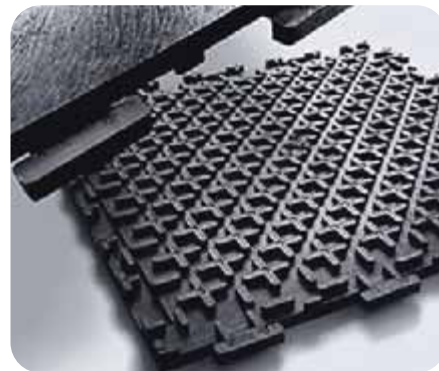

- Možnosť aj v prevedení

PRODUKT	ROZMERY	HRÚBKA	FARBA
WALA Clip zrnitá	500 mm x 500 mm	6 mm	čierna
WALA Clip zrnitá	500 mm x 500 mm	6 mm	antracit
WALA Clip zrnitá	500 mm x 500 mm	6 mm	šedá

WALA Clip 15 mm

Podlahové spájateľné dlaždice z recyklovaného PVC materiálu využiteľné v dielňach, skladových priestoroch, výstavných halách, veľkých garážach, suterénoch, farmách...

- Do prostredia s vysokou záťažou, zvyškami oleja, nečistôt i vlhkosti
- Izolujú od chladu pod nohami
- Pohlcujú hluk z padajúcich kovových predmetov
- Pokládka spôsobom plávajúcej podlahy
- Možnosť vlastnej inštalácie
- Bez prerušenia výrobného procesu
- Požiarna odolnosť testovaná
- 15 mm variant v dvoch povrchových úpravách - hladká a protišmyková R11
- Možnosť dokúpenia nábehov, rohov a soklov
- Dostupné aj ako ECO-bezftalátové