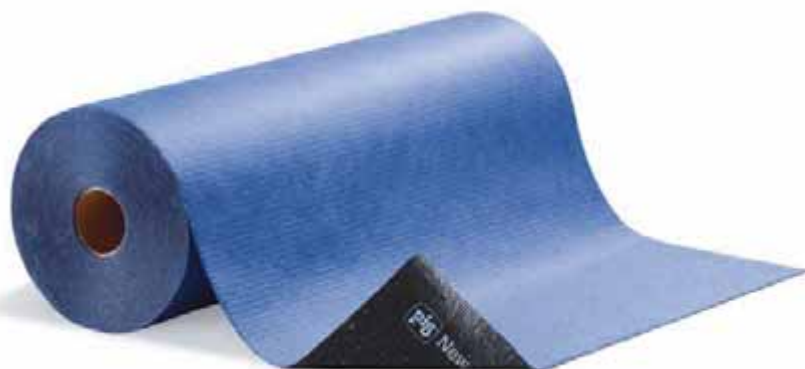

PRODUKT

Kusovky 41 cm x 61 cm / 10ks v boxe

Rolka 41 cm x 760 cm

Rolka 81 cm x 15 m

Rolka 81 cm x 30 m

BALENIE

Absorbcia 3,8 l / krabica

Absorbcia 5 l / krabica