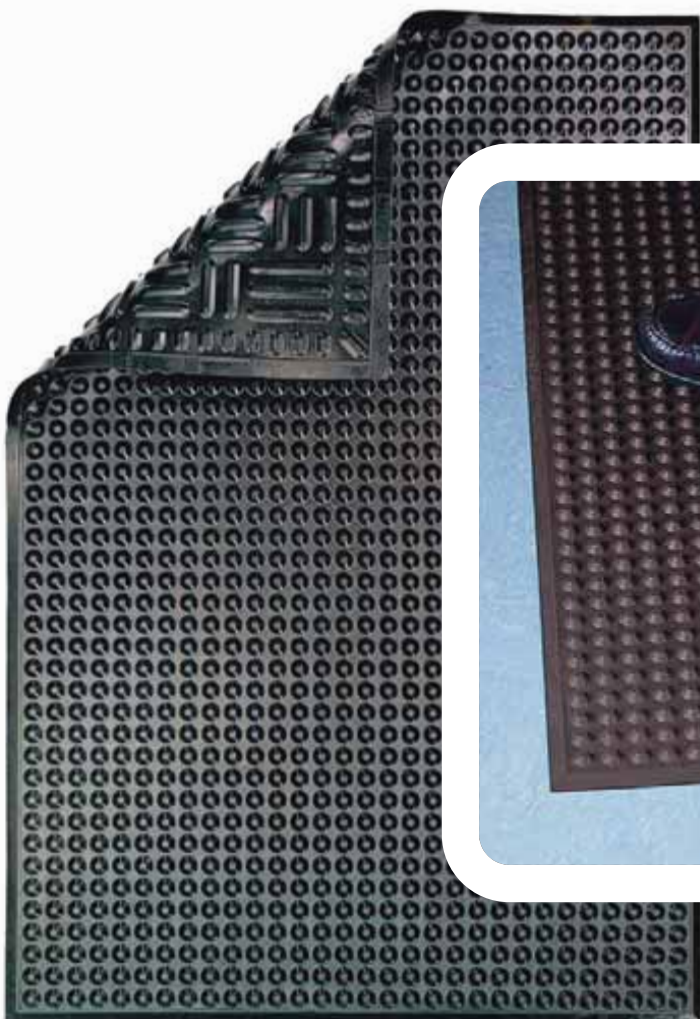

FARBA

antracitová

antracitová