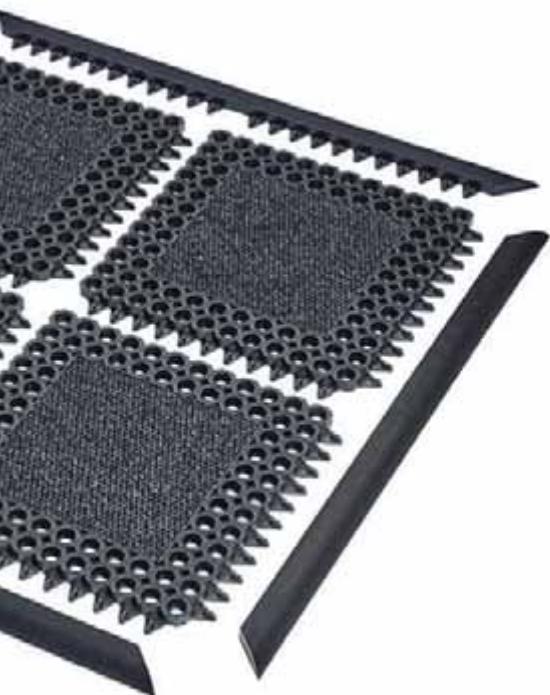

Dizajn rohože Master Flex spája funkcie viaczónových vstupných rohoží s ľahkou modulárnou inštaláciou priamo na mieste.

- Prírodná guma
- Osemhranný tvar s otvorenou konštrukciou
- Vhodné pre použitie v extrémnom počasí
- Dostupné v hrúbke 23mm (C23, D23) alebo 12mm (C12, D12)
- Na výber s kobercovou rohožou uprostred (C12, C23) alebo bez (D12, D23)
- Dostupné aj iné varianty (plná rohož alebo v nitrilovom prevedení), viac info na vyžiadanie

PRODUKT	ROZMERY	HRÚBKKA	FARBA
Master Flex C23	50 cm x 50 cm	23 mm	rôzne
Master Flex D23	50 cm x 50 cm	23 mm	čierna
Master Flex C12	50 cm x 50 cm	12 mm	rôzne
Master Flex D12	50 cm x 50 cm	12 mm	čierna
Nábeh (male/female)	6 cm x 50 cm	23/12 mm	čierna
Rohová hrana	50 x 50 cm x 6 cm	23/12 mm	čierna