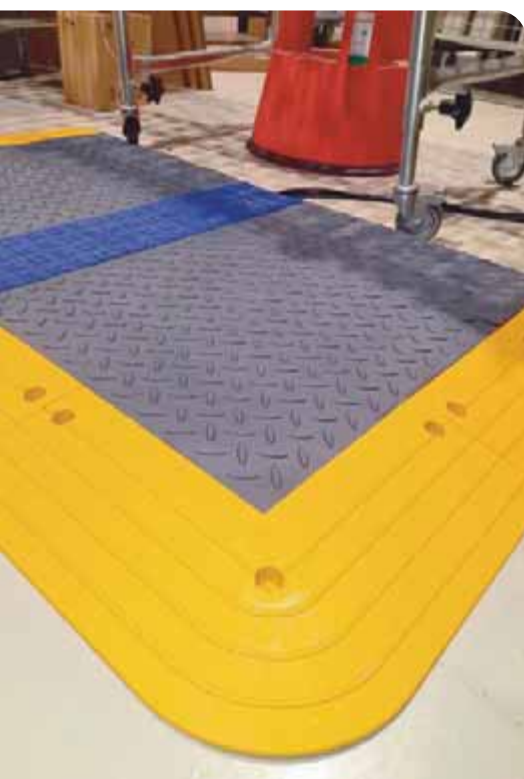

5S

Ergo Deck Comfort (otvorený, plný)

Mäkký variant rohože Ergo Deck. Je vhodný na pohodlné státie a chôdzu pracovníkov. Pružné prevedenie rohože.

COMFORT

Ergo Deck Heavy Duty - HD (otvorený, plný)

Vhodný pre vysoko záťažové priemyselné prostredie. Toto prevedenie je vhodné aj pre ťažké ručné vozíky. Tvrďšia zmes umožňuje vozíkom ľahký prejazd. Štruktúra povrchu je nevyhnutná pre absorbovanie ťažkej záťaže.

HD

Ergo Deck General Purpose - GP (otvorený, plný)

Stredne tvrdý variant rohože Ergo Deck. Je vhodný na pohodlné státie a chodenie pracovníkov ako aj na prechody ľahších ručných vozíkov. Štruktúra povrchu ako pri HD prevedení, ale zmes je mäkkšia, čím umožňuje pohodlie pri práci a redukuje nárazy pri chôdzi.

GP

Ergo Deck s hladkým povrchom (plný) - Smooth / Smooth HD

Iba ľahko texturovaný povrch Ergo Decku je ideálny pre vozíky. Je ergonomický, ale na rozdiel od iných rohoží je dosť pevný na bezproblémovú manipuláciu s vozíkom.