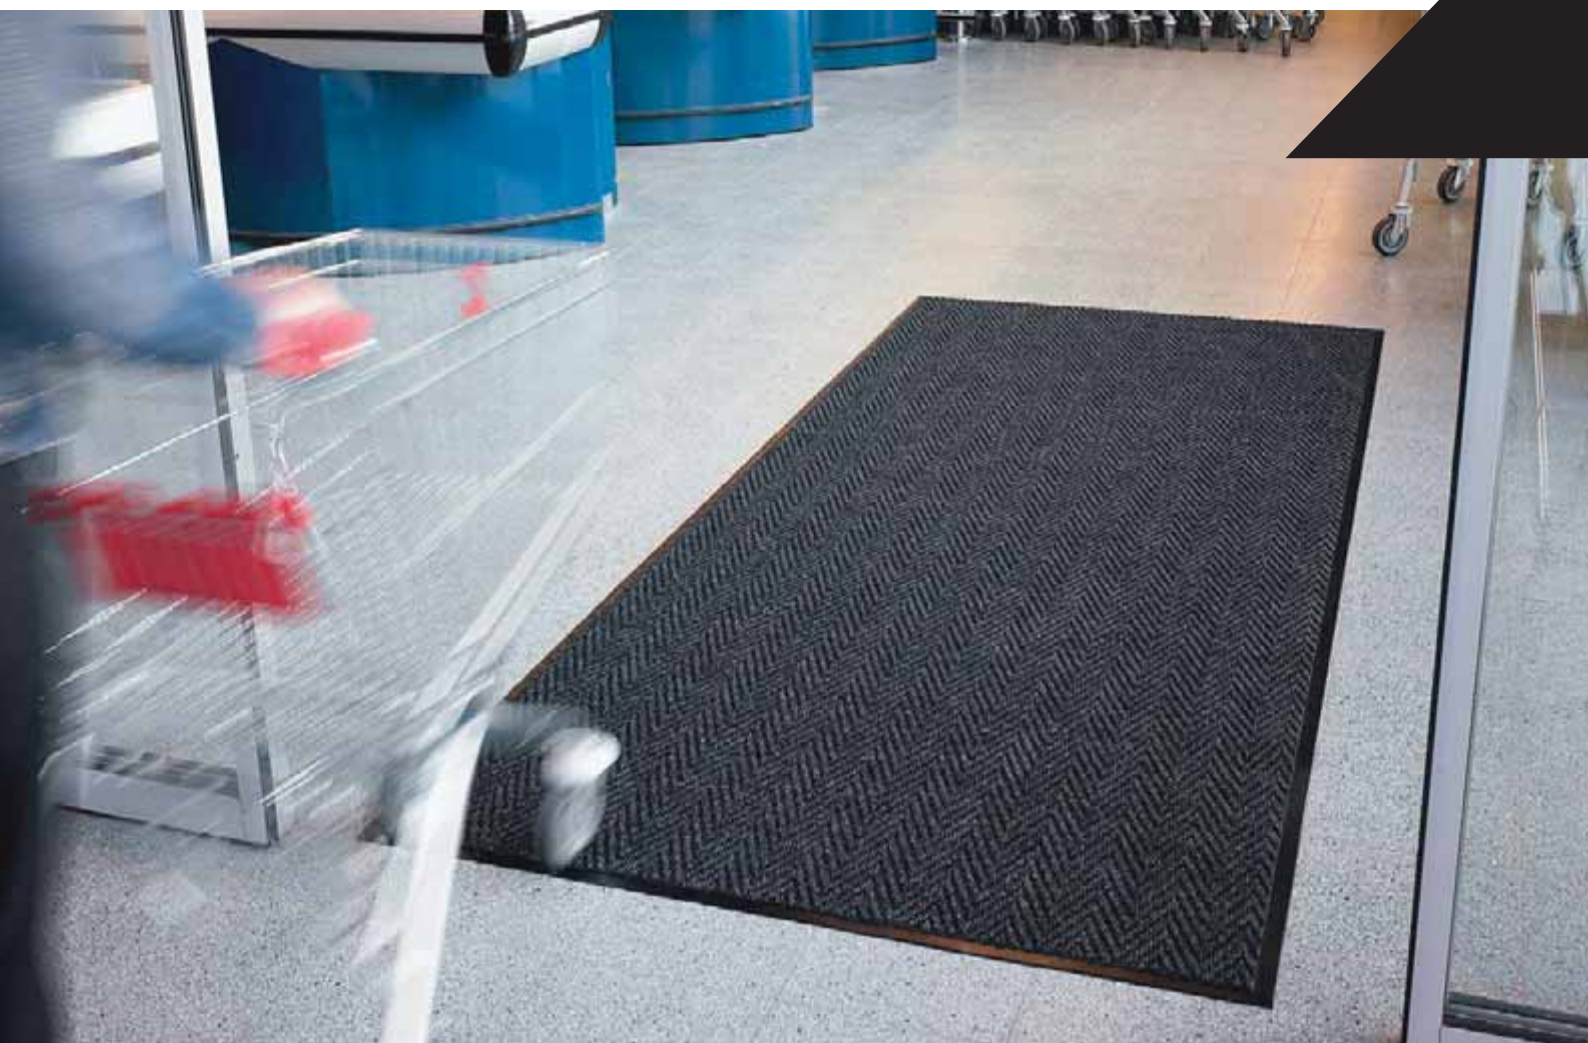

Rohože vhodné do interiérov vstupov obchodov, škôl, kancelárskych objektov, športových, kultúrnych a zdravotníckych zariadení.

- Povrch rohoží tvorí tkanina zo 100% antistatického polypropylénového vlákna
- Podklad je z čierneho vinylu (DOP free)
- Odporúčané čistenie - vysávanie
- Hustota 1200 g vlákna/m²
- Vhodné pre strednú až vysokú záťaž frekvencie osôb

PRODUKT	ROZMERY	HRÚBKÁ	FARBA
Arrowtrax	60 cm x 90 cm	10 mm	čierna
Arrowtrax	90 cm x 150 cm	10 mm	čierna
Arrowtrax	120 cm x 180 cm	10 mm	čierna
Arrowtrax	130 cm x 300 cm	10 mm	čierna
Arrowtrax	130 cm x 20 m	10 mm	čierna
Arrowtrax	200 cm x 20 m	10 mm	čierna