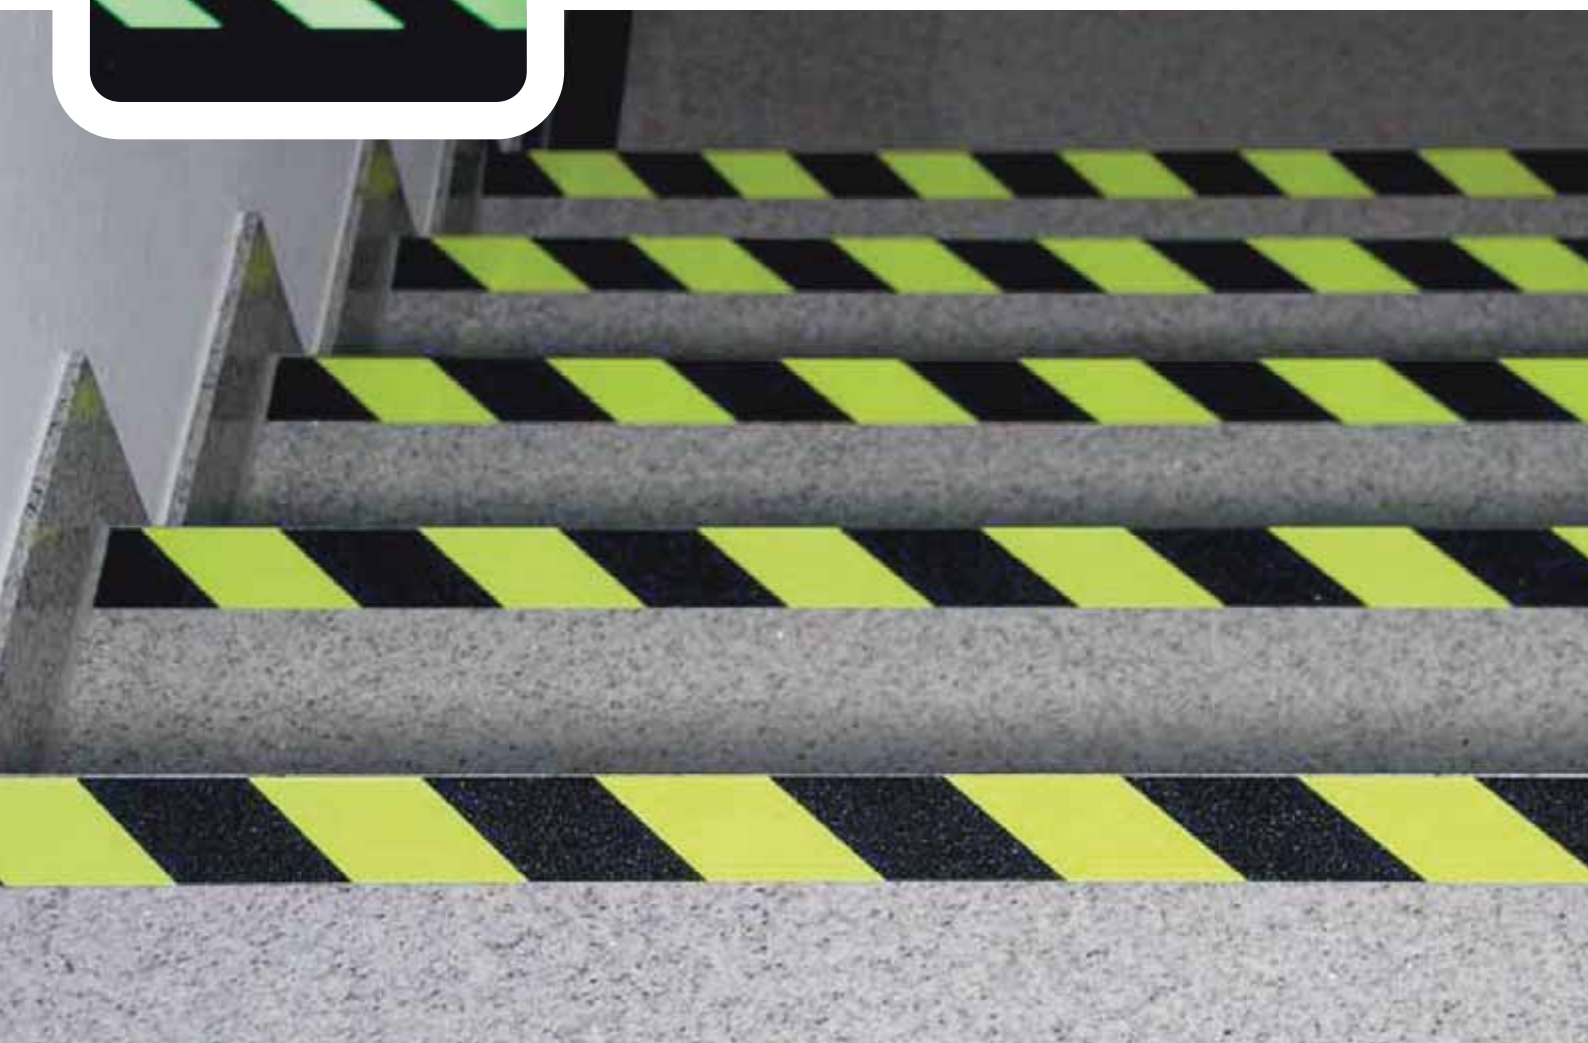

FARBA

žlto-čierna

žlto-čierna