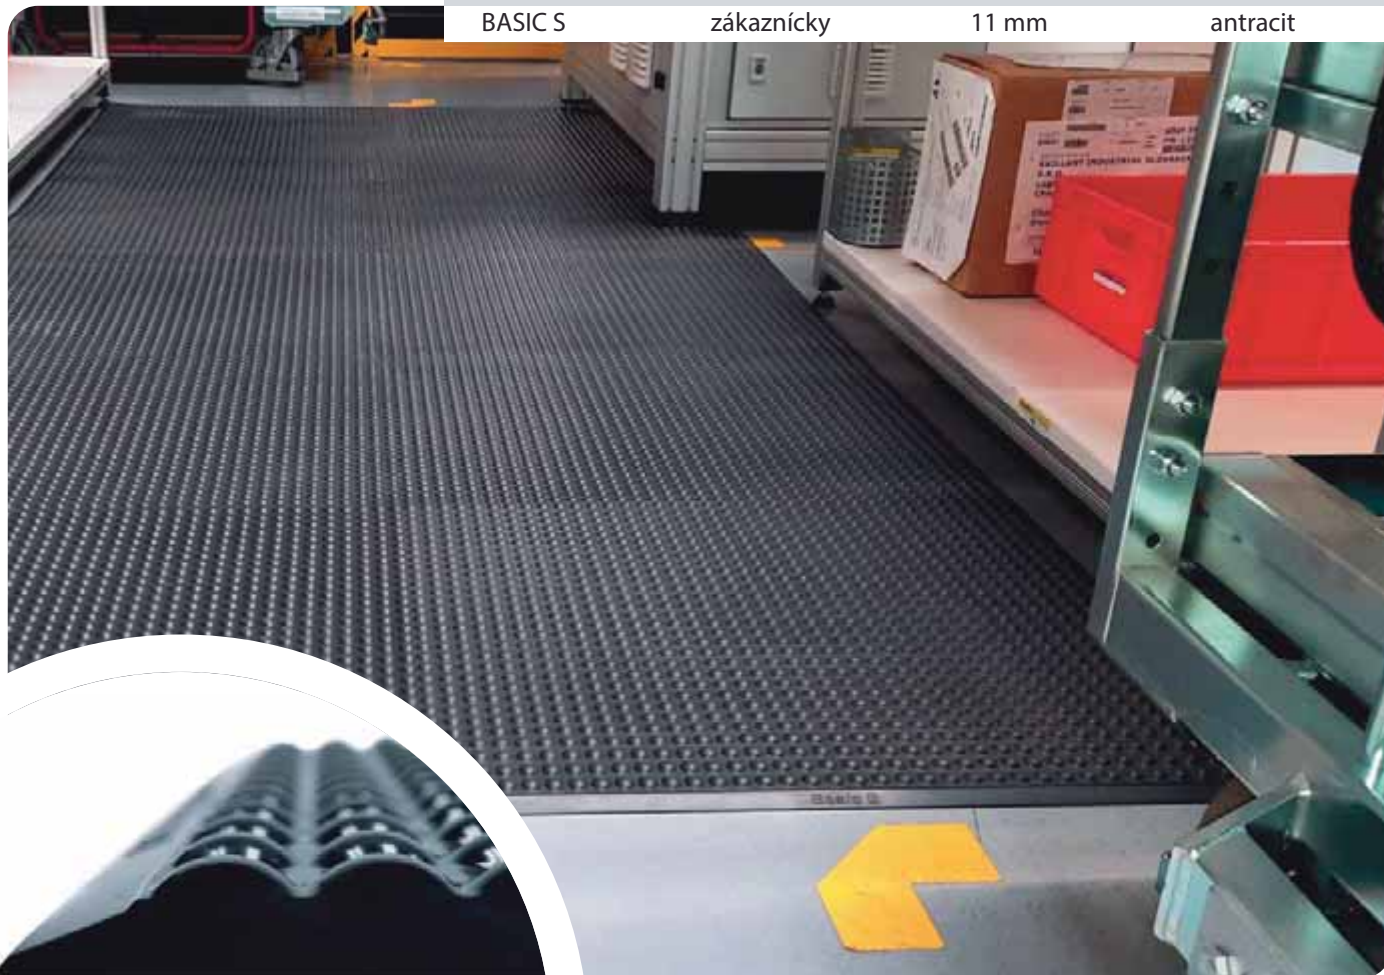

PRODUKT	ROZMERY	HRÚBKKA	FARBA
BASIC B	60 cm x 90 cm	15 mm	antracit
BASIC B	zákaznícky	15 mm	antracit
BASIC S	60 cm x 90 cm	11 mm	antracit
BASIC S	zákaznícky	11 mm	antracit