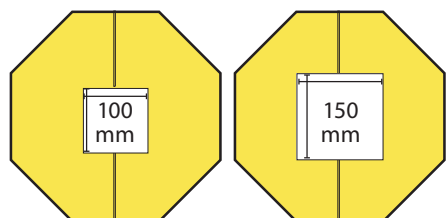

*Spoločivá ochrana stĺpov vhodná do interiéru aj exteriéru.
Nevyžaduje žiadne náradie ani kotvenie do podlahy.*

- Protinázarová ochrana stĺpov a podpier
- Vyrobené z polyetylénu
- Jednoduchá inštalácia
- Upevnenie pomocou suchého zipsu - je súčasťou balenia

Výška: 1.000 mm

Vonkajšie rozmery: 360 x 400 mm

Vhodné na rozmery stĺpov:

100 x 100 mm

150 x 150 mm