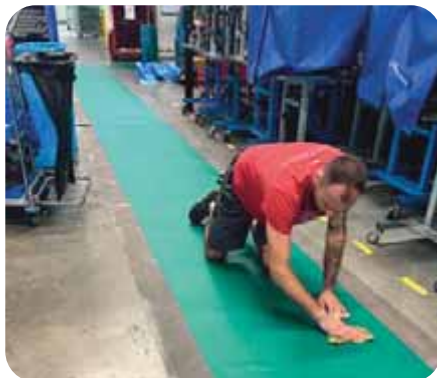

Vizuálne vyznačenie chodníkov, ktoré sú určené najmä pre prechody osôb.

- Materiálové prevedenie Supreme a Supreme Hazard kombinuje odolnosť materiálu a vysokú prispôsobivosť k povrchu
- Vhodné použitie pre menej hladké a dokonalé podlahy
- Skosené hrany chránia pred bočným poškodením
- **Štandardné šírky:**
  30,5 cm, 61 cm a 86,5 cm
- Návin v kotúči 15 m alebo 30 m
- Dostupné aj zákaznicke prevedenia