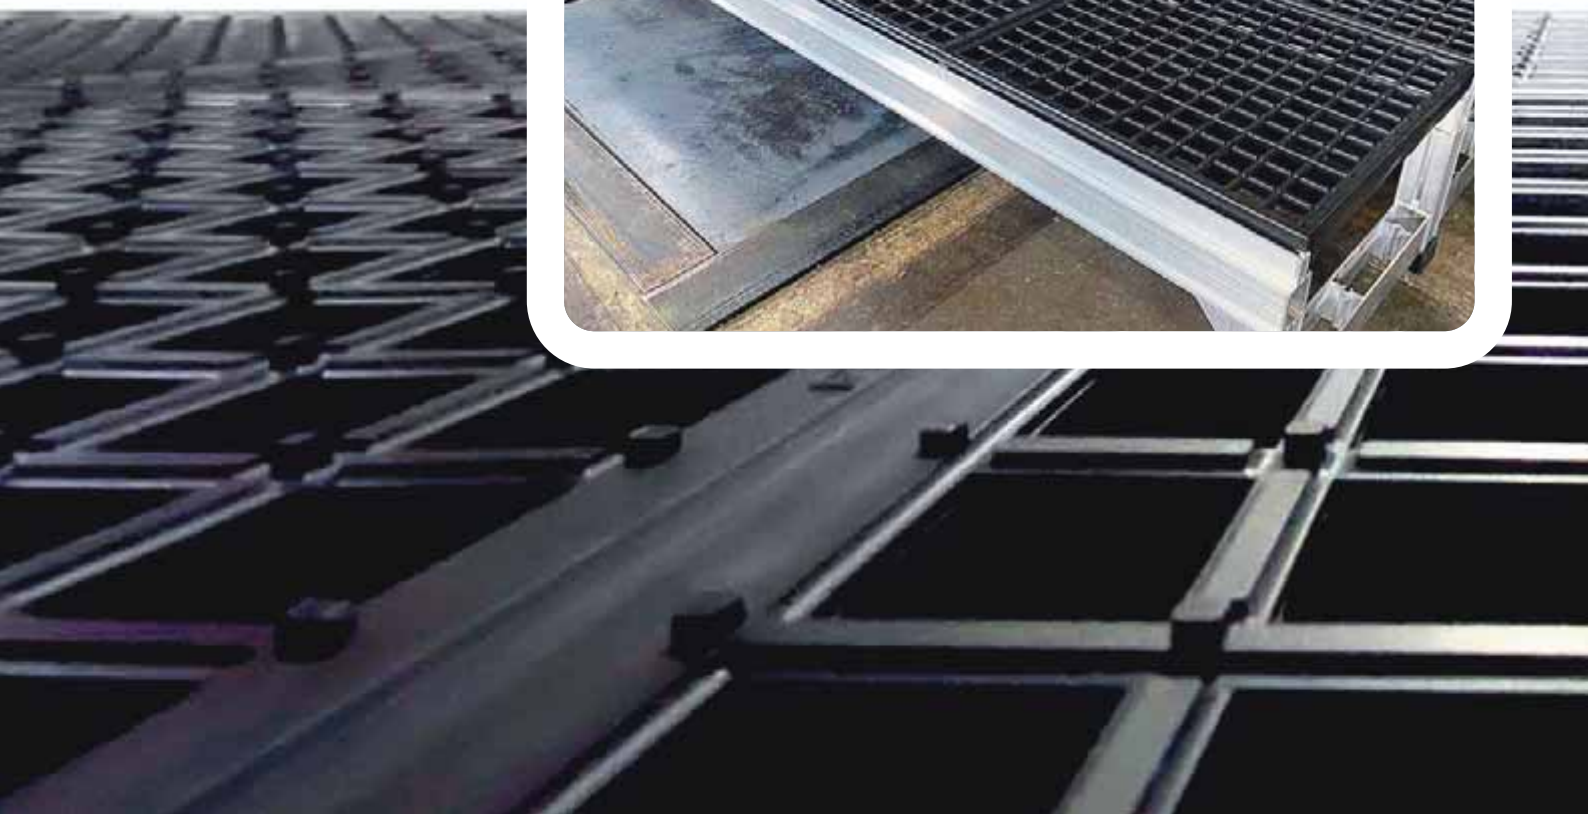

Napomáha pracovať v optimálnej výške, čím uľahčuje prácu zamestnancom a znižuje riziko úrazov.

- 100% recyklovaný polypropylén a hliníková konštrukcia
- Nosnosť 180 kg na dlaždicu
- Kompatibilný s ergonomickými rohožami
- V prípade potreby môžu byť platformy použité znova a znova
- 3 druhy povrchov: Smooth, Open a Diamond plate
- Plne prispôsobiteľné pracovisku
- Dostupné výšky: 10, 20 a 30 cm
- Ľahká inštalácia a manipulácia
- Doplnkové príslušenstvo: bočnice, nájazdové rampy, protišmykové pätky, kotvy, zábradlia
- Pomáha predísť zdravotným problémom ako je muskuloskeletárna porucha na pracovisku

- ERGONOMICKÁ FLEXIBILITA
- PEVNÝ POVRCH